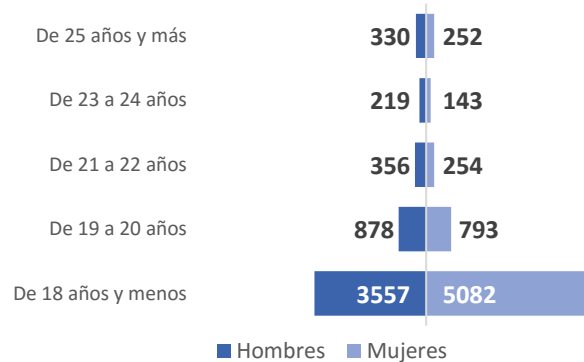

Tabla 1. Fichas por Instituto, Programa y sexo

PE	Total	H	M	PE	Total	H	M	PE	Total	H	M	PE	Total	H	M
IADA	1386	739	647	ICB	4995	1680	3315	ICSA	4807	1711	3096	IIT	2672	1964	708
Arquitectura	383	208	175	Cirujano Dentista	838	252	586	Licenciatura en Administración de Empresas	860	364	496	Ingeniería Ambiental	70	29	41
Licenciatura en Artes Visuales	99	36	63	Licenciatura en Biología	140	52	88	Juárez	812	345	467	Ingeniería Biomédica	271	133	138
Licenciatura en Diseño de Interiores	81	14	67	Licenciatura en Biotecnología	155	74	81	NCG	48	19	29	Ingeniería Civil	151	106	45
Licenciatura en Diseño Digital de Medios Interactivos	167	122	45	Licenciatura en Enfermería	938	222	716	Licenciatura en Comercio Exterior	412	157	255	Ingeniería de Software	62	57	5
Licenciatura en Diseño Gráfico (semipresencial)	251	113	138	Cuauhtémoc	142	30	112	Licenciatura en Contaduría	387	178	209	Ingeniería Eléctrica	105	102	3
Licenciatura en Diseño Industrial	92	52	40	Juárez	696	163	533	Licenciatura en Derecho	698	258	440	Ingeniería en Aeronáutica	83	61	22
Licenciatura en Diseño Urbano y del Paisaje	15	9	6	NCG	100	29	71	Licenciatura en Economía	91	51	40	Ingeniería en Agronegocios	69	48	21
Licenciatura en Geoinformática	24	11	13	Licenciatura en Entrenamiento Deportivo	238	167	71	Licenciatura en Educación	671	111	560	Ingeniería en Geociencias	24	12	12
Licenciatura en Música	86	49	37	Licenciatura en Gerontología	16	1	15	Cuauhtémoc	97	15	82	Ingeniería en Manufactura	84	57	27
Licenciatura en Producción Musical	108	92	16	Licenciatura en Nutrición	281	66	215	Juárez	495	73	422	Ingeniería en Materiales	29	19	10
Licenciatura en Publicidad	80	33	47	Juárez	242	55	187	NCG	79	23	56	Ingeniería en Mecatrónica	390	335	55
				NCG	39	11	28	Licenciatura en Enseñanza del Inglés	60	23	37	Ingeniería en Sistemas Automotrices	167	152	15
				Licenciatura en Química	84	41	43	Licenciatura en Finanzas	267	139	128	Ingeniería en Sistemas Computacionales	290	242	48
				Licenciatura en Químico Farmacéutico Biólogo	309	103	206	Licenciatura en Historia	39	27	12	Ingeniería en Sistemas Digitales y Comunicaciones	53	48	5
				Médico Cirujano	1555	565	990	Licenciatura en Humanidades	42	8	34	Ingeniería Física	136	100	36
				Cuauhtémoc	155	69	86	Licenciatura en Literatura Hispanomexicana	48	17	31	Ingeniería Industrial y de Sistemas	522	335	187
				Juárez	1400	496	904	Licenciatura en Mercadotecnia	35	19	16	Ingeniería Mecánica	85	70	15
				Médico Veterinario Zootecnista	441	137	304	Licenciatura en Periodismo	46	24	22	Licenciatura en Ingeniería en Diseño y Automatización Agrícola	40	34	6
								Licenciatura en Psicología	641	201	440	Licenciatura en Matemáticas	41	24	17
								Juárez	574	184	390				
								NCG	67	17	50				
								Licenciatura en Seguridad y Políticas Públicas	79	37	42				
								Licenciatura en Sociología	29	11	18				
								Licenciatura en Trabajo Social	280	40	240				
								Juárez	243	30	213				
								NCG	37	10	27				
								Licenciatura en Turismo	122	46	76				