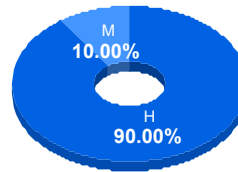

Reporte del Examen de admisión 2024-I

Datos generales

Campus: IIT

Programa: Ingeniería Eléctrica

Aspirantes:
46

Aceptados:
46

Matriculados:
40

Porcentaje aceptados:
100.00

Aspirantes por bachillerato de procedencia

Bachillerato	Matriculados		
	Sí	No	Total
	6	0	6
Abierta v	3	0	3
CBTIS 128	2	1	3
Bachillerato EUA	2	0	2
COBACH 17	2	0	2
COBACH 19	1	1	2
COBACH 7	2	0	2
Otro	2	0	2
P. Ignacio Allende	2	0	2
B. Sierra Madre	1	0	1
Otro	17	4	21
Total	40	6	46

Matriculados por sexo

Promedio de edad:

Hombres	Mujeres
21.7	22.7

El **78.3%** de los aceptados matriculados solicitaron la ficha de aspirantes de *Nuevo Ingreso*.