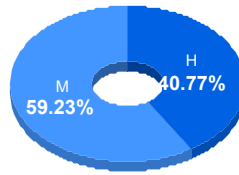

Reporte del Examen de admisión 2024-I

Datos generales

Campus: ICSA **Aspirantes:** 262 **Aceptados:** 262 **Matriculados:** 233 **Porcentaje aceptados:** 100.00
Programa: Licenciatura en Derecho

Aspirantes por bachillerato de procedencia

Bachillerato	Matriculados		
	Sí	No	Total
COBACH 9	16	4	20
CBTIS 128	14	4	18
Otro	15	1	16
	12	3	15
COBACH 19	13	1	14
COBACH 7	12	2	14
Acuerdo 286	11	1	12
CBTIS 270	12	0	12
COBACH 5	11	0	11
COBACH 6	10	0	10
Otro	107	13	120
Total	233	29	262

Matriculados por sexo

Promedio de edad:

Hombres	Mujeres
21.7	20.9

El **83.2%** de los aceptados matriculados solicitaron la ficha de aspirantes de *Nuevo Ingreso*.