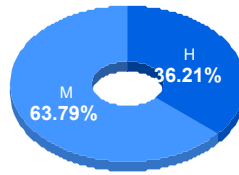

Reporte del Examen de admisión 2024-I

Datos generales

Campus: IADA
Programa: Licenciatura en Diseño Industrial

Aspirantes: 69   **Aceptados:** 69   **Matriculados:** 58   **Porcentaje aceptados:** 100.00

Aspirantes por bachillerato de procedencia

Bachillerato	Matriculados		
	Sí	No	Total
CBTIS 114	6	1	7
CBTIS 128	6	0	6
COBACH 19	3	2	5
COBACH 6	5	0	5
COBACH 7	2	2	4
CECYT 23	2	1	3
COBACH 9	3	0	3
Acuerdo 286	1	1	2
CBTIS 269	2	0	2
CBTIS otro estado	1	1	2
Otro	27	3	30
Total	58	11	69

Matriculados por sexo

Promedio de edad:

Hombres: 21.8   **Mujeres:** 19.5

El **79.7%** de los aceptados matriculados solicitaron la ficha de aspirantes de *Nuevo Ingreso*.