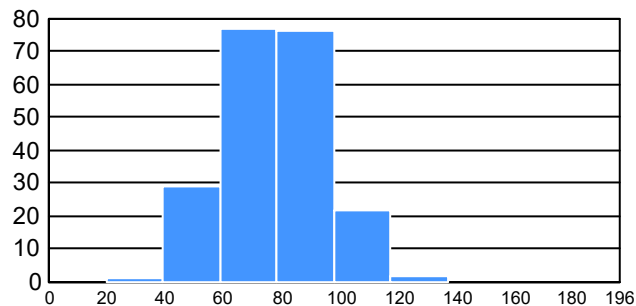

Matriculados por sexo

Promedio de edad:

Hombres	Mujeres
20.7	19.8

El **81.0%** de los aceptados matriculados solicitaron la ficha de aspirantes de *Nuevo Ingreso*.

Resultados del EXCOBA

Primaria

Secundaria

Asignaturas de especialidad

Puntaje

Promedio: 78.11
Desviación Estandar: 16.38

Reporte del Examen de admisión 2024-I

Datos generales

Campus: IADA
Programa: Licenciatura en Diseño Industrial

Aspirantes: 69 **Aceptados:** 69 **Matriculados:** 58 **Porcentaje aceptados:** 100.00