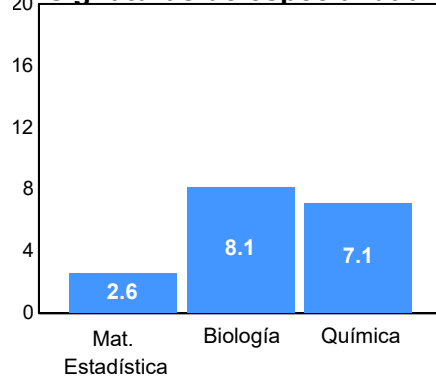

Aceptados:
37

Matriculados:
29

Porcentaje aceptados:
100.00

Aspirantes por bachillerato de procedencia

Bachillerato	Matriculados		
	Sí	No	Total
Abierta v	4	0	4
Otro	4	0	4
COBACH 6	2	1	3
COBACH 9	1	2	3
	2	0	2
CBTIS 114	2	0	2
CBTIS 128	2	0	2
COBACH 19	2	0	2
COBACH 7	1	1	2
Acuerdo 286	0	1	1
Otro	9	3	12
Total	29	8	37

Matriculados por sexo

Promedio de edad:

Hombres	Mujeres
20.1	19.3

El **75.7%** de los aceptados matriculados solicitaron la ficha de aspirantes de *Nuevo Ingreso*.

Resultados del EXCOBA

Primaria

Secundaria

Asignaturas de especialidad

Puntaje

Promedio:

81.44

Desviación Estandar:

19.76

Reporte del Examen de admisión 2024-I

Datos generales

Campus: ICB **Aspirantes:** 36 **Aceptados:** 36 **Matriculados:** 28 **Porcentaje aceptados:** 100.00
Programa: Licenciatura en Biotecnología