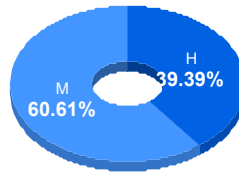

Reporte del Examen de admisión 2024-I

Datos generales

Campus: ICSA **Aspirantes:** 85 **Aceptados:** 85 **Matriculados:** 66 **Porcentaje aceptados:** 100.00
Programa: Licenciatura en Mercadotecnia

Aspirantes por bachillerato de procedencia

Bachillerato	Matriculados		
	Sí	No	Total
CBTIS 114	10	0	10
COBACH 19	9	0	9
COBACH 6	6	2	8
COBACH 7	6	1	7
COBACH 11	2	4	6
COBACH 5	4	2	6
CBTIS 128	3	2	5
CBTIS 270	2	1	3
Abierta v	2	0	2
CBTCJ	1	1	2
Otro	21	6	27
Total	66	19	85

Matriculados por sexo

Promedio de edad:

Hombres	Mujeres
21.3	19.1

El **70.6%** de los aceptados matriculados solicitaron la ficha de aspirantes de *Nuevo Ingreso*.