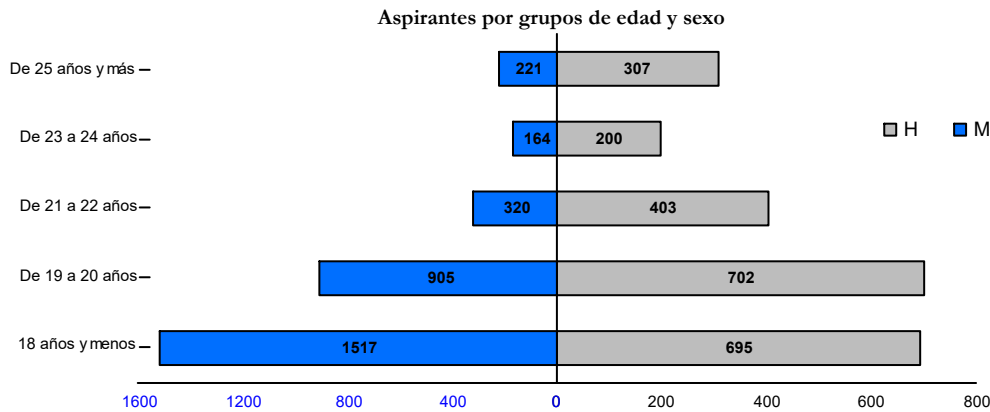

Admisión 2024-I

En el presente informe se muestra de forma detallada el resultado de la evaluación de los aspirantes, realizada a través de la aplicación de examen EXCOBA, para el ingreso al periodo 2024-I. Se incluyen datos sobre los Programas Educativos (PE) con mayor demanda, las escuelas de procedencia, entre otra información que resulta relevante. Finalmente se incluye la descripción la composición del instrumento administrado por Métrica Educativa A.C.

Para el ingreso al periodo 2024-I presentaron examen **5,434** aspirantes (42.5% de hombres y 57.5% mujeres). El porcentaje de aspirantes aceptados fue de **75.41%**.