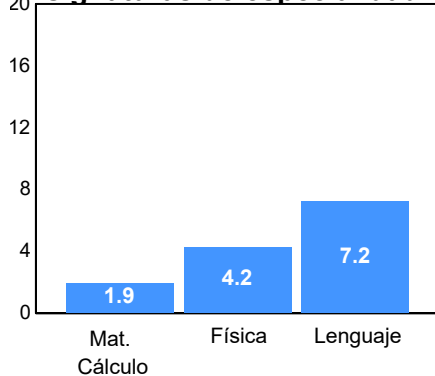

Matriculados por sexo

Promedio de edad:

Hombres	Mujeres
21.2	20.1

El **72.8%** de los aceptados matriculados solicitaron la ficha de aspirantes de *Nuevo Ingreso*.

Resultados del EXCOBA

Primaria

Secundaria

Asignaturas de especialidad