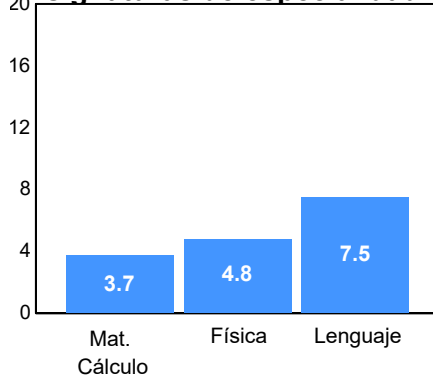

Asignaturas de especialidad