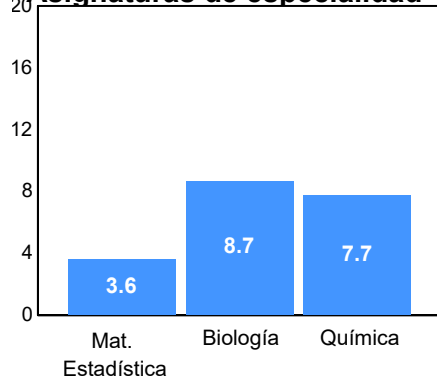

Aspirantes:
101

Aceptados:
101

Matriculados:
81

Porcentaje aceptados:
100.00

Programa: Licenciatura en Químico Farmacéutico
Biólogo

Aspirantes por bachillerato de procedencia

Bachillerato	Matriculados		
	Sí	No	Total
CBTIS 128	13	5	18
COBACH 19	9	1	10
COBACH 9	7	3	10
COBACH 7	5	3	8
COBACH 11	5	2	7
COBACH 5	5	1	6
CBTIS 114	5	0	5
COBACH 6	3	1	4
Inst. Politécnico de	3	0	3
Otro	3	0	3
Otro	23	4	27
Total	81	20	101

Matriculados por sexo

Promedio de edad:

Hombres	Mujeres
19.9	19.4

El **78.2%** de los aceptados matriculados solicitaron la ficha de aspirantes de *Nuevo Ingreso*.

Resultados del EXCOBA

Primaria

Secundaria

Asignaturas de especialidad

Puntaje

Promedio:
87.59

Desviación Estandar:
15.61

Reporte del Examen de admisión 2024-I

Datos generales

Campus: ICB

Aspirantes:
117

Aceptados:
70