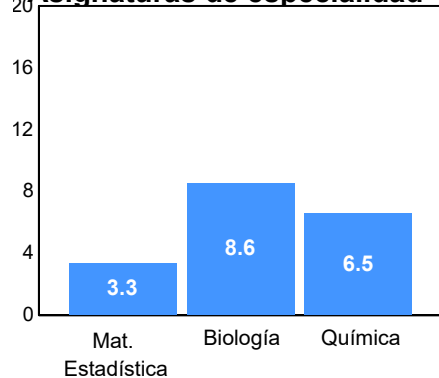

Puntaje

Promedio:

81.44

Desviación Estandar:

19.76

Reporte del Examen de admisión 2024-I

Datos generales

Campus: ICB **Aspirantes:** 36 **Aceptados:** 36 **Matriculados:** 28 **Porcentaje aceptados:** 100.00
Programa: Licenciatura en Biotecnología

Aspirantes por bachillerato de procedencia

Bachillerato	Matriculados		
	Sí	No	Total
CBTIS 114	3	1	4
CBTIS 128	3	1	4
COBACH 5	2	1	3
	2	0	2
COBACH 16	2	0	2
COBACH 7	1	1	2
Preparatoria Cultural	2	0	2
Acuerdo 286	1	0	1
Bachillerato EUA	1	0	1
CBTA 112	0	1	1
Otro	11	3	14
Total	28	8	36

Matriculados por sexo

Promedio de edad:

Hombres	Mujeres
19.5	20.4

El **75.0%** de los aceptados matriculados solicitaron la ficha de aspirantes de *Nuevo Ingreso*.

Resultados del EXCOBA

Primaria

Secundaria

Asignaturas de especialidad