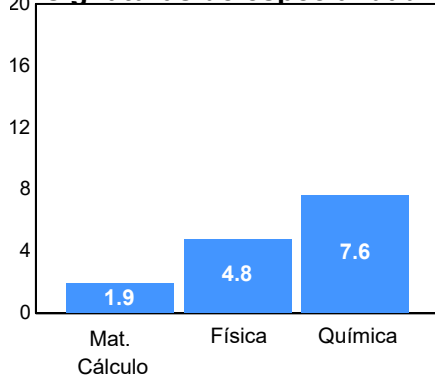

Asignaturas de especialidad