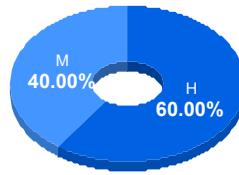

Reporte del Examen de admisión 2024-I

Datos generales

Campus: IIT **Aspirantes:** 16 **Aceptados:** 16 **Matriculados:** 15 **Porcentaje aceptados:** 100.00
Programa: Ingeniería Ambiental

Aspirantes por bachillerato de procedencia

Bachillerato	Matriculados		
	Sí	No	Total
CBTIS 128	2	0	2
COBACH 11	1	1	2
COBACH 6	2	0	2
Otro	2	0	2
	1	0	1
CBTI Agustín Pro	1	0	1
CECYT 14	1	0	1
CECYT 22	1	0	1
COBACH 19	1	0	1
COBACH 7	1	0	1
Otro	2	0	2
Total	15	1	16

Matriculados por sexo

Promedio de edad:
Hombres: 22.2
Mujeres: 20.0

El **93.8%** de los aceptados matriculados solicitaron la ficha de aspirantes de *Nuevo Ingreso*.