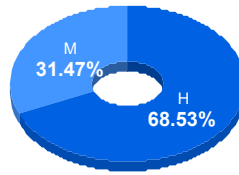

Reporte del Examen de admisión 2024-I

Datos generales

Campus: IIT **Aspirantes:** 180 **Aceptados:** 180 **Matriculados:** 143 **Porcentaje aceptados:** 100.00

Programa: Ingeniería Industrial y de Sistemas

Aspirantes por bachillerato de procedencia

Bachillerato	Matriculados		
	Sí	No	Total
CBTIS 270	13	1	14
	11	2	13
COBACH 6	10	2	12
COBACH 9	9	2	11
CBTIS 128	8	2	10
Otro	9	1	10
CBTIS 114	6	2	8
COBACH 11	6	2	8
COBACH 19	7	1	8
COBACH 5	5	3	8
Otro	59	19	78
Total	143	37	180

Matriculados por sexo

Promedio de edad:

Hombres	Mujeres
21.2	20.1

El **72.8%** de los aceptados matriculados solicitaron la ficha de aspirantes de *Nuevo Ingreso*.