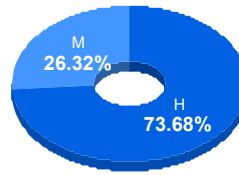

Reporte del Examen de admisión 2024-I

Datos generales

Campus: IIT

Aspirantes:
26

Aceptados:
26

Matriculados:
19

Porcentaje aceptados:
100.00

Programa: Ingeniería en Sistemas Digitales y Comunicaciones

Aspirantes por bachillerato de procedencia

Bachillerato	Matriculados		
	Sí	No	Total
CBTIS 269	1	2	3
COBACH 7	2	1	3
	2	0	2
Otro	1	1	2
Acuerdo 286	1	0	1
B. Sierra Madre	1	0	1
CBTI Agustín Pro	1	0	1
CBTIS 128	1	0	1
CBTIS 270	1	0	1
CETIS 61	1	0	1
Otro	7	3	10
Total	19	7	26

Matriculados por sexo

Promedio de edad:

Hombres	Mujeres
20.9	20.5

El **61.5%** de los aceptados matriculados solicitaron la ficha de aspirantes de *Nuevo Ingreso*.