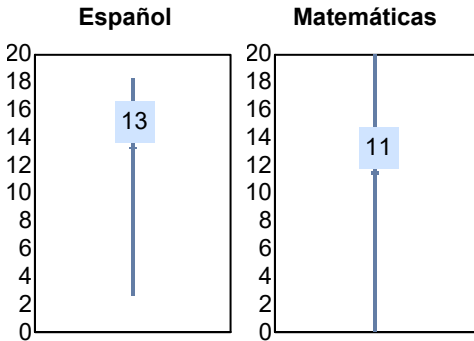

Matriculados por sexo

Promedio de edad:

Hombres	Mujeres
21.0	18.7

El **77.6%** de los aceptados matriculados solicitaron la ficha de aspirantes de *Nuevo Ingreso*.

Resultados del EXCOBA

Primaria

Secundaria

Asignaturas de especialidad

Puntaje

Promedio:
95.66
Desviación Estandar:
21.79

Reporte del Examen de admisión 2024-I

Datos generales

Campus: ICB **Aspirantes:** 296 **Aceptados:** 192 **Matriculados:** 169 **Porcentaje aceptados:** 64.86
Programa: Médico Veterinario Zootecnista