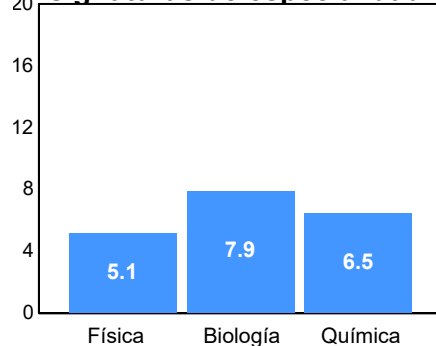

Matriculados:
180

Porcentaje aceptados:
73.40

Aspirantes por bachillerato de procedencia

Bachillerato	Matriculados		
	Sí	No	Total
CBTIS 128	16	10	26
COBACH 7	18	8	26
COBACH 11	19	6	25
COBACH 9	17	5	22
	9	12	21
COBACH 19	12	8	20
COBACH 5	8	10	18
COBACH 16	11	5	16
Otro	6	6	12
CETIS 61	4	6	10
Otro	60	56	116
Total	180	132	312

Matriculados por sexo

Promedio de edad:

Hombres	Mujeres
19.6	19.0

El **75.5%** de los aceptados matriculados solicitaron la ficha de aspirantes de *Nuevo Ingreso*.

Resultados del EXCOBA

Primaria

Secundaria

Asignaturas de especialidad

Puntaje

Promedio:
80.71

Desviación Estandar:
19.06

Reporte del Examen de admisión 2024-I

Datos generales

Campus: ICB

Aspirantes:
98

Aceptados:
98