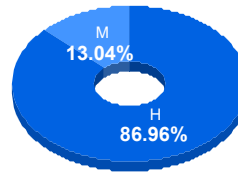

Reporte del Examen de admisión 2024-I

Datos generales

Campus: IIT

Aspirantes:
138

Aceptados:
138

Matriculados:
115

Porcentaje aceptados:
100.00

Programa: Ingeniería en Sistemas
Computacionales

Aspirantes por bachillerato de procedencia

Bachillerato	Matriculados		
	Sí	No	Total
CBTIS 114	12	1	13
CBTIS 128	8	4	12
	7	0	7
CBTIS 269	6	1	7
COBACH 5	7	0	7
CBTCJ	5	1	6
COBACH 11	6	0	6
COBACH 19	2	4	6
Acuerdo 286	4	1	5
Otro	5	0	5
Otro	53	11	64
Total	115	23	138

Matriculados por sexo

Promedio de edad:

Hombres	Mujeres
21.1	19.7

El **73.9%** de los aceptados matriculados solicitaron la ficha de aspirantes de *Nuevo Ingreso*.