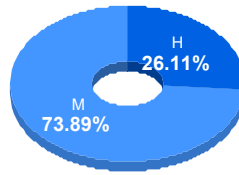

Reporte del Examen de admisión 2024-I

Datos generales

Campus: ICB

Programa: Licenciatura en Enfermería

Aspirantes:
312

Aceptados:
229

Matriculados:
180

Porcentaje aceptados:
73.40

Aspirantes por bachillerato de procedencia

Bachillerato	Matriculados		
	Sí	No	Total
CBTIS 128	16	10	26
COBACH 7	18	8	26
COBACH 11	19	6	25
COBACH 9	17	5	22
	9	12	21
COBACH 19	12	8	20
COBACH 5	8	10	18
COBACH 16	11	5	16
Otro	6	6	12
CETIS 61	4	6	10
Otro	60	56	116
Total	180	132	312

Matriculados por sexo

Promedio de edad:

Hombres	Mujeres
19.6	19.0

El **75.5%** de los aceptados matriculados solicitaron la ficha de aspirantes de *Nuevo Ingreso*.