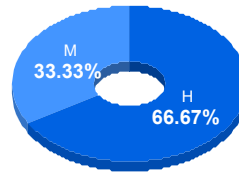

Reporte del Examen de admisión 2024-I

Datos generales

Campus: IIT **Aspirantes:** 27 **Aceptados:** 27 **Matriculados:** 21 **Porcentaje aceptados:** 100.00

Programa: Ingeniería en Manufactura

Aspirantes por bachillerato de procedencia

Bachillerato	Matriculados		
	Sí	No	Total
CBTIS 114	3	1	4
CBTIS 128	3	0	3
CECYT 7	1	1	2
CONALEP II	2	0	2
Otro	2	0	2
	0	1	1
Abierta v	1	0	1
CBTCJ	1	0	1
CBTI Agustín Pro	0	1	1
CBTIS 269	1	0	1
Otro	7	2	9
Total	21	6	27

Matriculados por sexo

Promedio de edad:

Hombres	Mujeres
20.9	21.0

El **70.4%** de los aceptados matriculados solicitaron la ficha de aspirantes de *Nuevo Ingreso*.