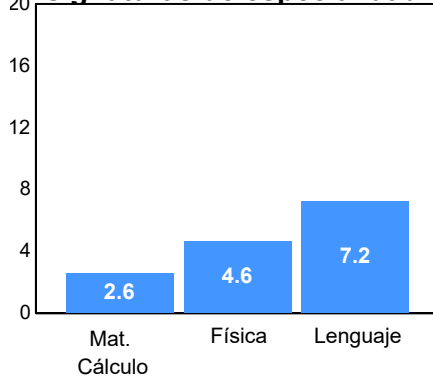

Matriculados por sexo

Promedio de edad:

Hombres	Mujeres
21.1	19.7

El **73.9%** de los aceptados matriculados solicitaron la ficha de aspirantes de *Nuevo Ingreso*.

Resultados del EXCOBA

Primaria

Secundaria

Asignaturas de especialidad