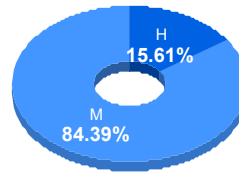

Reporte del Examen de admisión 2024-I

Datos generales

Campus: ICSA **Aspirantes:** 207 **Aceptados:** 207 **Matriculados:** 173 **Porcentaje aceptados:** 100.00
Programa: Licenciatura en Educación

Aspirantes por bachillerato de procedencia

Bachillerato	Matriculados		
	Sí	No	Total
COBACH 19	14	2	16
COBACH 11	11	2	13
CBTIS 128	9	3	12
COBACH 9	9	2	11
Otro	7	3	10
CBTIS 270	7	2	9
COBACH 6	6	2	8
	6	1	7
Abierta v	6	1	7
CBTCJ	6	1	7
Otro	92	15	107
Total	173	34	207

Matriculados por sexo

Promedio de edad:

Hombres	Mujeres
20.4	19.8

El **78.7%** de los aceptados matriculados solicitaron la ficha de aspirantes de *Nuevo Ingreso*.