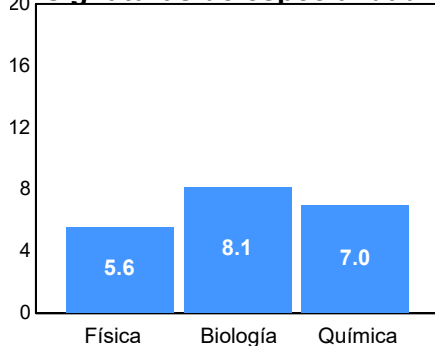

Aspirantes por bachillerato de procedencia

Bachillerato	Matriculados		
	Sí	No	Total
CBTIS 128	13	34	47
COBACH 6	9	22	31
COBACH 7	2	28	30
COBACH 9	6	23	29
COBACH 5	8	20	28
COBACH 19	7	20	27
CBTIS 114	5	21	26
	2	19	21
COBACH 11	3	18	21
Abierta y	2	10	12
Otro	33	146	179
Total	90	361	451

Matriculados por sexo

Promedio de edad:

Hombres 20.3 **Mujeres** 19.5

El **68.3%** de los aceptados matriculados solicitaron la ficha de aspirantes de *Nuevo Ingreso*.

Resultados del EXCOBA

Primaria

Secundaria

Asignaturas de especialidad

Puntaje

Promedio: 85.24
Desviación Estandar: 20.04

Reporte del Examen de admisión 2024-I

Datos generales

Campus: ICB

Programa: Licenciatura en Biología

Aspirantes:
37