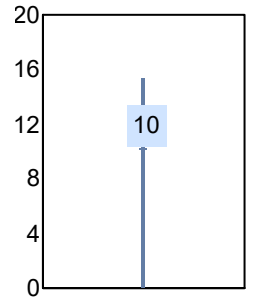

Asignaturas de especialidad

Puntaje

Promedio:

74.60

Desviación Estandar:

14.15

Reporte del Examen de admisión 2024-I

Datos generales