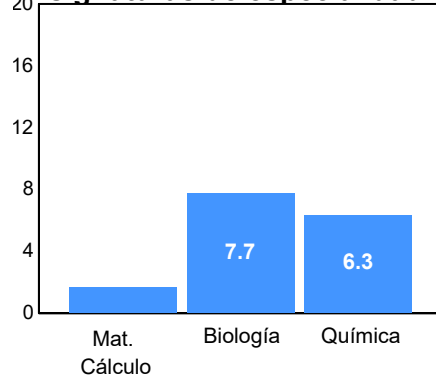

Programa: Licenciatura en Nutrición

Aspirantes:
190

Aceptados:
165

Matriculados:
134

Porcentaje aceptados:
86.84

Aspirantes por bachillerato de procedencia

Bachillerato	Matriculados		
	Sí	No	Total
COBACH 19	12	7	19
CBTIS 114	13	4	17
CBTIS 128	11	4	15
COBACH 7	12	2	14
COBACH 5	7	5	12
COBACH 6	8	4	12
COBACH 9	9	2	11
CETIS 61	5	1	6
COBACH 11	4	2	6
	3	2	5
Otro	50	23	73
Total	134	56	190

Matriculados por sexo

Promedio de edad:

Hombres	Mujeres
20.7	20.1

El **79.4%** de los aceptados matriculados solicitaron la ficha de aspirantes de *Nuevo Ingreso*.

Resultados del EXCOBA

Primaria

Secundaria

Asignaturas de especialidad