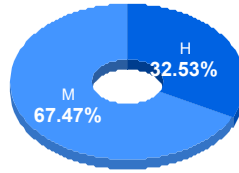

Reporte del Examen de admisión 2024-I

Datos generales

Campus: ICSA **Aspirantes:** 432 **Aceptados:** 327 **Matriculados:** 289 **Porcentaje aceptados:** 75.69
Programa: Licenciatura en Psicología

Aspirantes por bachillerato de procedencia

Bachillerato	Matriculados		
	Sí	No	Total
CBTIS 128	25	6	31
COBACH 19	18	13	31
COBACH 11	22	7	29
COBACH 9	21	5	26
CBTIS 114	18	7	25
COBACH 6	17	5	22
Otro	13	7	20
	11	8	19
COBACH 7	14	5	19
CBTIS 270	18	0	18
Otro	112	80	192
Total	289	143	432

Matriculados por sexo

Promedio de edad:

Hombres	Mujeres
22.4	20.5

El **82.0%** de los aceptados matriculados solicitaron la ficha de aspirantes de *Nuevo Ingreso*.