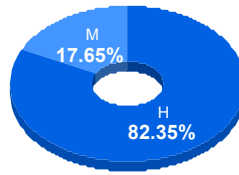

Reporte del Examen de admisión 2024-I

Datos generales

Campus: IIT **Aspirantes:** 117 **Aceptados:** 117 **Matriculados:** 102 **Porcentaje aceptados:** 100.00
Programa: Ingeniería en Mecatrónica

Aspirantes por bachillerato de procedencia

Bachillerato	Matriculados		
	Sí	No	Total
CBTIS 128	7	1	8
CBTIS 270	7	1	8
COBACH 5	6	2	8
COBACH 6	6	1	7
COBACH 9	4	2	6
	3	2	5
CBTCJ	5	0	5
CBTIS 269	5	0	5
CONALEP I	5	0	5
Abierta y	2	2	4
Otro	52	4	56
Total	102	15	117

Matriculados por sexo

Promedio de edad:

Hombres	Mujeres
21.4	21.1

El **79.5%** de los aceptados matriculados solicitaron la ficha de aspirantes de *Nuevo Ingreso*.