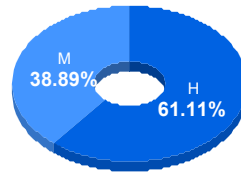

Reporte del Examen de admisión 2024-I

Datos generales

Campus: ICB

Programa: Licenciatura en Química

Aspirantes:
26

Aceptados:
26

Matriculados:
18

Porcentaje aceptados:
100.00

Aspirantes por bachillerato de procedencia

Bachillerato	Matriculados		
	Sí	No	Total
COBACH 5	4	0	4
COBACH 19	3	0	3
CBTCJ	1	1	2
CBTIS 128	1	1	2
COBACH 7	2	0	2
COBACH 9	0	2	2
	1	0	1
Abierta y	1	0	1
Activo 20-30 Albert	0	1	1
Acuerdo 286	0	1	1
Otro	5	2	7
Total	18	8	26

Matriculados por sexo

Promedio de edad:

Hombres	Mujeres
22.2	20.2

El **65.4%** de los aceptados matriculados solicitaron la ficha de aspirantes de *Nuevo Ingreso*.