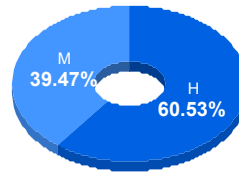

Reporte del Examen de admisión 2024-I

Datos generales

Campus: IADA
Programa: Arquitectura

Aspirantes: 192   **Aceptados:** 177   **Matriculados:** 152   **Porcentaje aceptados:** 92.19

Aspirantes por bachillerato de procedencia

Bachillerato	Matriculados		
	Sí	No	Total
COBACH 19	12	2	14
COBACH 11	10	3	13
CBTIS 128	11	1	12
COBACH 6	10	2	12
COBACH 5	8	3	11
CBTIS 114	7	3	10
CBTIS 270	7	3	10
COBACH 9	8	1	9
Otro	5	3	8
COBACH SEA	3	4	7
Otro	71	15	86
Total	152	40	192

Matriculados por sexo

Promedio de edad:

Hombres	Mujeres
20.5	19.7

El **81.9%** de los aceptados matriculados solicitaron la ficha de aspirantes de *Nuevo Ingreso*.