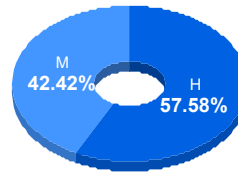

Reporte del Examen de admisión 2024-I

Datos generales

Campus: ICSA

Aspirantes:
40

Aceptados:
40

Matriculados:
33

Porcentaje aceptados:
100.00

Programa: Licenciatura en Seguridad y Políticas Públicas

Aspirantes por bachillerato de procedencia

Bachillerato	Matriculados		
	Sí	No	Total
COBACH 6	4	1	5
Abierta v	3	0	3
CBTIS 114	3	0	3
CETIS 61	2	1	3
COBACH 19	3	0	3
COBACH 7	2	0	2
COBACH 9	2	0	2
Estudios	2	0	2
P. Rodolfo Acosta	1	1	2
B. Rodolfo Fierro	0	1	1
Otro	11	3	14
Total	33	7	40

Matriculados por sexo

Promedio de edad:

Hombres	Mujeres
22.5	20.7

El **75.0%** de los aceptados matriculados solicitaron la ficha de aspirantes de *Nuevo Ingreso*.