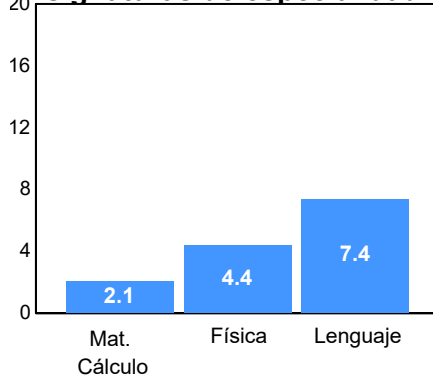

Matriculados por sexo

Promedio de edad:

Hombres	Mujeres
20.9	21.0

El **70.4%** de los aceptados matriculados solicitaron la ficha de aspirantes de *Nuevo Ingreso*.

Resultados del EXCOBA

Primaria

Secundaria

Asignaturas de especialidad