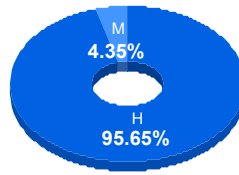

Reporte del Examen de admisión 2024-I

Datos generales

Campus: IIT **Aspirantes:** 56 **Aceptados:** 56 **Matriculados:** 46 **Porcentaje aceptados:** 100.00
Programa: Ingeniería en Sistemas Automotrices

Aspirantes por bachillerato de procedencia

Bachillerato	Matriculados		
	Sí	No	Total
CBTIS 270	4	2	6
COBACH 11	6	0	6
COBACH 7	5	1	6
CBTIS 128	4	1	5
	2	1	3
COBACH 19	3	0	3
COBACH 6	3	0	3
Abierta y	1	1	2
CE. Oxford	2	0	2
COBACH 5	2	0	2
Otro	14	4	18
Total	46	10	56

Matriculados por sexo

Promedio de edad:

Hombres	Mujeres
20.5	18.0

El **78.6%** de los aceptados matriculados solicitaron la ficha de aspirantes de *Nuevo Ingreso*.