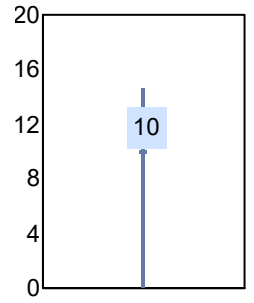

Reporte del Examen de admisión 2024-I

Datos generales

Campus: IIT

Aspirantes:
26

Aceptados:
26

Matriculados:
19

Porcentaje aceptados:
100.00

Programa: Ingeniería en Sistemas Digitales y Comunicaciones

Aspirantes por bachillerato de procedencia

Bachillerato	Matriculados		
	Sí	No	Total
CBTIS 269	1	2	3
COBACH 7	2	1	3
	2	0	2
Otro	1	1	2
Acuerdo 286	1	0	1
B. Sierra Madre	1	0	1
CBTI Agustín Pro	1	0	1
CBTIS 128	1	0	1
CBTIS 270	1	0	1
CETIS 61	1	0	1
Otro	7	3	10
Total	19	7	26

Matriculados por sexo

Promedio de edad:

Hombres	Mujeres
20.9	20.5

El **61.5%** de los aceptados matriculados solicitaron la ficha de aspirantes de *Nuevo Ingreso*.

Resultados del EXCOBA

Primaria

Secundaria

C. Sociales

Asignaturas de especialidad

Puntaje

Promedio:

84.43

Desviación Estandar:

24.62