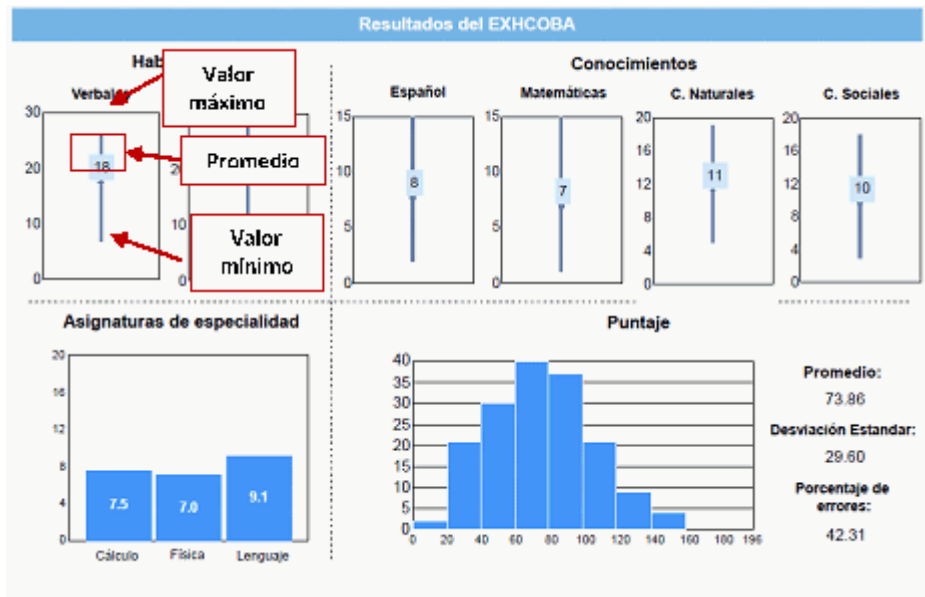

Reporte por Programa Educativo

El reporte por programa consta de dos partes: Datos Generales y Resultados del EXCOBA. En la sección de Datos Generales, se encuentran los datos de los aspirantes por bachillerato de origen, así como el número de aceptados en los mismos. Dentro del apartado de Resultados del EXCOBA, se encuentran los resultados de las Habilidades y Conocimientos en gráficas donde se señalan los valores máximos, mínimos y el promedio de aciertos de cada una; además el promedio de aciertos de las asignaturas de especialidad (gráfica de barras), y de un histograma con las puntuaciones finales. En la siguiente figura se señalan los elementos del reporte.