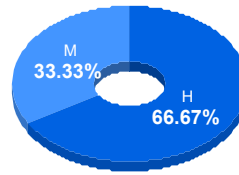

Reporte del Examen de admisión 2024-I

Datos generales

Campus: ICSA **Aspirantes:** 13 **Aceptados:** 13 **Matriculados:** 12 **Porcentaje aceptados:** 100.00

Programa: Licenciatura en Economía

Aspirantes por bachillerato de procedencia

Bachillerato	Matriculados		
	Sí	No	Total
CBTIS 114	2	0	2
CETIS 61	2	0	2
COBACH 7	2	0	2
COBACH 9	2	0	2
	1	0	1
CBTIS 128	1	0	1
COBACH 19	1	0	1
Estudios	1	0	1
P. TecMilenio	0	1	1
Total	12	1	13

Matriculados por sexo

Promedio de edad:

Hombres	Mujeres
20.2	20.5

El **92.3%** de los aceptados matriculados solicitaron la ficha de aspirantes de *Nuevo Ingreso*.