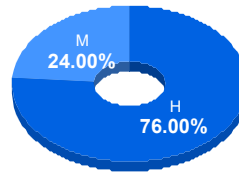

Reporte del Examen de admisión 2024-I

Datos generales

Campus: IIT

Programa: Ingeniería en Aeronáutica

Aspirantes:
26

Aceptados:
26

Matriculados:
25

Porcentaje aceptados:
100.00

Aspirantes por bachillerato de procedencia

Bachillerato	Matriculados		
	Sí	No	Total
COBACH 5	3	1	4
COBACH 11	3	0	3
	2	0	2
CBTIS 128	2	0	2
COBACH 16	2	0	2
COBACH 19	2	0	2
COBACH 7	2	0	2
CBTCJ	1	0	1
CBTIS 269	1	0	1
CBTIS 270	1	0	1
Otro	6	0	6
Total	25	1	26

Matriculados por sexo

Promedio de edad:

Hombres	Mujeres
20.3	25.8

El **92.3%** de los aceptados matriculados solicitaron la ficha de aspirantes de *Nuevo Ingreso*.