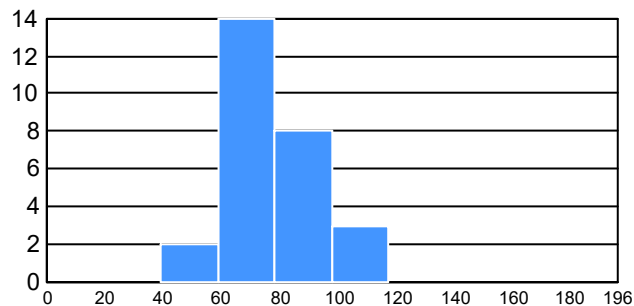

Puntaje

Promedio: 77.99

Desviación Estandar: 15.03

Reporte del Examen de admisión 2024-I

Datos generales

Campus: IIT **Aspirantes:** 117 **Aceptados:** 117 **Matriculados:** 102 **Porcentaje aceptados:** 100.00
Programa: Ingeniería en Mecatrónica