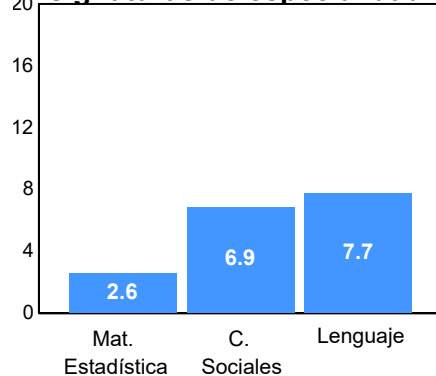

Aspirantes por bachillerato de procedencia

Bachillerato	Matriculados		
	Sí	No	Total
COBACH 19	13	5	18
COBACH 6	9	6	15
COBACH 7	10	5	15
COBACH 5	9	5	14
CBTIS 128	12	1	13
COBACH 11	12	1	13
CBTIS 114	11	1	12
COBACH 16	8	3	11
COBACH 9	7	4	11
	5	2	7
Otro	46	32	78
Total	142	65	207

Matriculados por sexo

Promedio de edad:

Hombres	Mujeres
20.7	19.8

El **81.0%** de los aceptados matriculados solicitaron la ficha de aspirantes de *Nuevo Ingreso*.

Resultados del EXCOBA

Primaria

Secundaria

Asignaturas de especialidad

Puntaje

Promedio: 78.11
Desviación Estandar: 16.38

Reporte del Examen de admisión 2024-I

Datos generales

Campus: IADA
Programa: Licenciatura en Diseño Industrial

Aspirantes: 69 **Aceptados:** 69 **Matriculados:** 58 **Porcentaje aceptados:** 100.00