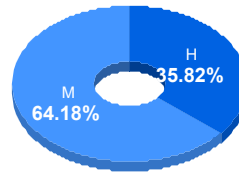

Reporte del Examen de admisión 2024-I

Datos generales

Campus: ICB

Programa: Licenciatura en Nutrición

Aspirantes:
190

Aceptados:
165

Matriculados:
134

Porcentaje aceptados:
86.84

Aspirantes por bachillerato de procedencia

Bachillerato	Matriculados		
	Sí	No	Total
COBACH 19	12	7	19
CBTIS 114	13	4	17
CBTIS 128	11	4	15
COBACH 7	12	2	14
COBACH 5	7	5	12
COBACH 6	8	4	12
COBACH 9	9	2	11
CETIS 61	5	1	6
COBACH 11	4	2	6
	3	2	5
Otro	50	23	73
Total	134	56	190

Matriculados por sexo

Promedio de edad:

Hombres	Mujeres
20.7	20.1

El **79.4%** de los aceptados matriculados solicitaron la ficha de aspirantes de *Nuevo Ingreso*.