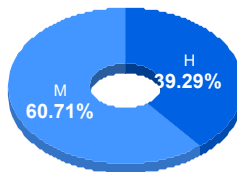

Reporte del Examen de admisión 2024-I

Datos generales

Campus: ICB   **Aspirantes:** 36   **Aceptados:** 36   **Matriculados:** 28   **Porcentaje aceptados:** 100.00
Programa: Licenciatura en Biotecnología

Aspirantes por bachillerato de procedencia

Bachillerato	Matriculados		
	Sí	No	Total
CBTIS 114	3	1	4
CBTIS 128	3	1	4
COBACH 5	2	1	3
	2	0	2
COBACH 16	2	0	2
COBACH 7	1	1	2
Preparatoria Cultural	2	0	2
Acuerdo 286	1	0	1
Bachillerato EUA	1	0	1
CBTA 112	0	1	1
Otro	11	3	14
Total	28	8	36

Matriculados por sexo

Promedio de edad:

Hombres	Mujeres
19.5	20.4

El **75.0%** de los aceptados matriculados solicitaron la ficha de aspirantes de *Nuevo Ingreso*.