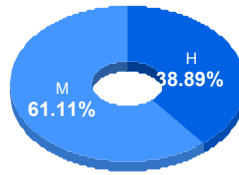

Reporte del Examen de admisión 2024-I

Datos generales

Campus: ICB

Aspirantes:
117

Aceptados:
70

Matriculados:
54

Porcentaje aceptados:
59.83

Programa: Licenciatura en Terapia Física y Rehabilitación

Aspirantes por bachillerato de procedencia

Bachillerato	Matriculados		
	Sí	No	Total
COBACH 19	8	9	17
CBTIS 114	6	4	10
COBACH 5	6	3	9
	2	5	7
COBACH 6	4	2	6
Otro	2	4	6
CBTIS 128	2	3	5
COBACH 11	2	3	5
CBTIS 270	4	0	4
COBACH 7	1	3	4
Otro	17	27	44
Total	54	63	117

Matriculados por sexo

Promedio de edad:

Hombres	Mujeres
20.7	20.4

El **67.1%** de los aceptados matriculados solicitaron la ficha de aspirantes de *Nuevo Ingreso*.