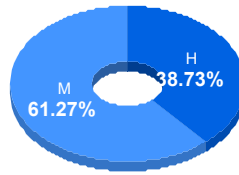

Reporte del Examen de admisión 2024-I

Datos generales

Campus: IADA **Aspirantes:** 207 **Aceptados:** 163 **Matriculados:** 142 **Porcentaje aceptados:** 78.74
Programa: Licenciatura en Diseño Gráfico

Aspirantes por bachillerato de procedencia

Bachillerato	Matriculados		
	Sí	No	Total
COBACH 19	13	5	18
COBACH 6	9	6	15
COBACH 7	10	5	15
COBACH 5	9	5	14
CBTIS 128	12	1	13
COBACH 11	12	1	13
CBTIS 114	11	1	12
COBACH 16	8	3	11
COBACH 9	7	4	11
	5	2	7
Otro	46	32	78
Total	142	65	207

Matriculados por sexo

Promedio de edad:

Hombres	Mujeres
20.7	19.8

El **81.0%** de los aceptados matriculados solicitaron la ficha de aspirantes de *Nuevo Ingreso*.