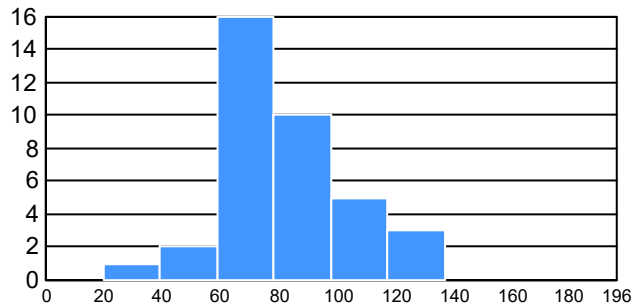

Matriculados por sexo

Promedio de edad:

Hombres	Mujeres
20.1	19.3

El **75.7%** de los aceptados matriculados solicitaron la ficha de aspirantes de *Nuevo Ingreso*.

Resultados del EXCOBA

Primaria

Secundaria

Asignaturas de especialidad

Puntaje

Promedio:

81.44

Desviación Estandar:

19.76

Reporte del Examen de admisión 2024-I

Datos generales

Campus: ICB **Aspirantes:** 36 **Aceptados:** 36 **Matriculados:** 28 **Porcentaje aceptados:** 100.00
Programa: Licenciatura en Biotecnología