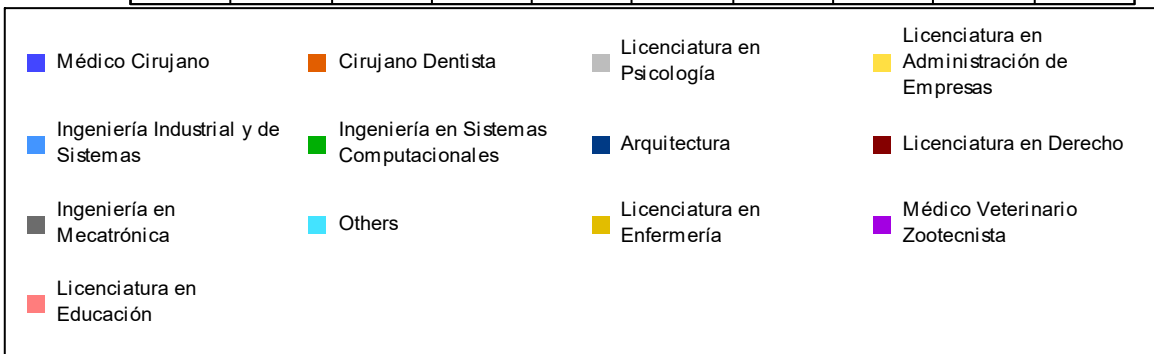

Admisión 2024-I

En el presente informe se muestra de forma detallada el resultado de la evaluación de los aspirantes, realizada a través de la aplicación de examen EXCOBA, para el ingreso al periodo 2024-I. Se incluyen datos sobre los Programas Educativos (PE) con mayor demanda, las escuelas de procedencia, entre otra información que resulta relevante. Finalmente se incluye la descripción la composición del instrumento administrado por Métrica Educativa A.C.

Para el ingreso al periodo 2024-I presentaron examen **5,434** aspirantes (42.5% de hombres y 57.5% mujeres). El porcentaje de aspirantes aceptados fue de **75.41%**.