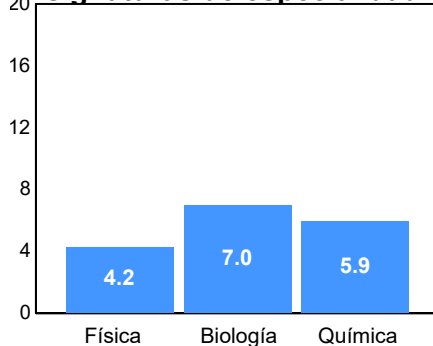

Matriculados por sexo

Promedio de edad:

Hombres	Mujeres
20.3	18.8

El **71.4%** de los aceptados matriculados solicitaron la ficha de aspirantes de *Nuevo Ingreso*.

Resultados del EXCOBA

Primaria

Secundaria

Asignaturas de especialidad

Puntaje

Promedio:

72.73

Desviación Estandar:

12.39

Reporte del Examen de admisión 2024-I

Datos generales

Campus: ICB