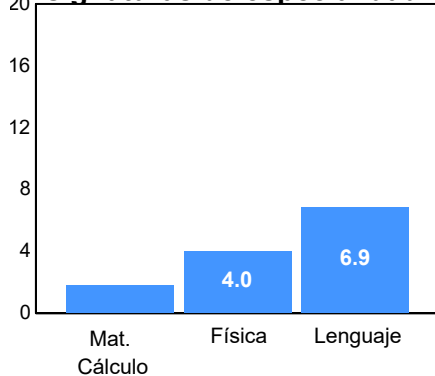

Asignaturas de especialidad