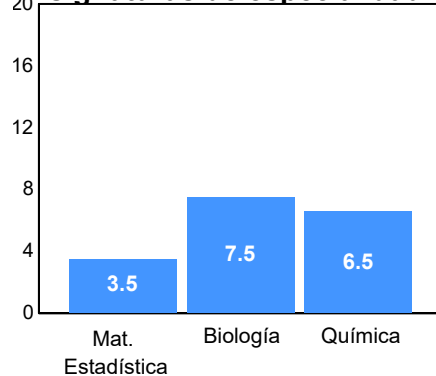

Programa: Licenciatura en Química

Aspirantes:
26

Aceptados:
26

Matriculados:
18

Porcentaje aceptados:
100.00

Aspirantes por bachillerato de procedencia

Bachillerato	Matriculados		
	Sí	No	Total
COBACH 5	4	0	4
COBACH 19	3	0	3
CBTCJ	1	1	2
CBTIS 128	1	1	2
COBACH 7	2	0	2
COBACH 9	0	2	2
	1	0	1
Abierta y	1	0	1
Activo 20-30 Albert	0	1	1
Acuerdo 286	0	1	1
Otro	5	2	7
Total	18	8	26

Matriculados por sexo

Promedio de edad:

Hombres	Mujeres
22.2	20.2

El **65.4%** de los aceptados matriculados solicitaron la ficha de aspirantes de *Nuevo Ingreso*.

Resultados del EXCOBA

Primaria

Secundaria

Asignaturas de especialidad

Puntaje

Promedio:

84.21

Desviación Estandar:

19.50

Reporte del Examen de admisión 2024-I

Datos generales

Campus: ICB