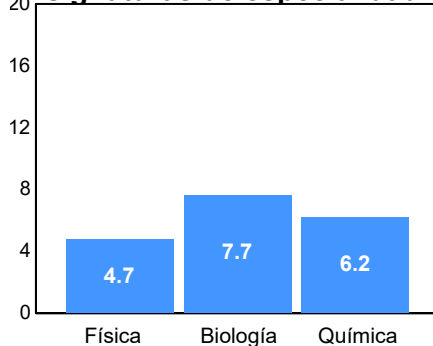

Matriculados:
54

Porcentaje aceptados:
59.83

Programa: Licenciatura en Terapia Física y Rehabilitación

Aspirantes por bachillerato de procedencia

Bachillerato	Matriculados		
	Sí	No	Total
COBACH 19	8	9	17
CBTIS 114	6	4	10
COBACH 5	6	3	9
	2	5	7
COBACH 6	4	2	6
Otro	2	4	6
CBTIS 128	2	3	5
COBACH 11	2	3	5
CBTIS 270	4	0	4
COBACH 7	1	3	4
Otro	17	27	44
Total	54	63	117

Matriculados por sexo

Promedio de edad:

Hombres	Mujeres
20.7	20.4

El **67.1%** de los aceptados matriculados solicitaron la ficha de aspirantes de *Nuevo Ingreso*.

Resultados del EXCOBA

Primaria

Secundaria

Asignaturas de especialidad

Puntaje

Promedio:
79.42

Desviación Estándar:
14.85

Reporte del Examen de admisión 2024-I

Datos generales

Campus: ICB **Aspirantes:** 682 **Aceptados:** 98 **Matriculados:** 91 **Porcentaje aceptados:** 14.37
Programa: Médico Cirujano