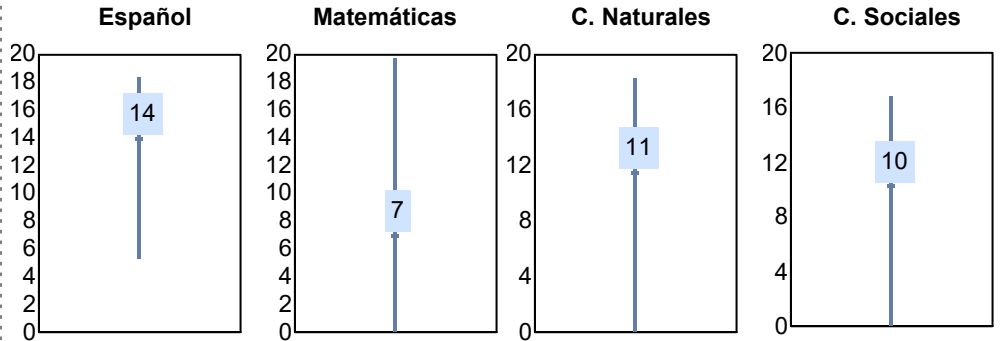

Matriculados por sexo

Promedio de edad:

Hombres 20.3 **Mujeres** 19.5

El **68.3%** de los aceptados matriculados solicitaron la ficha de aspirantes de *Nuevo Ingreso*.

Resultados del EXCOBA

Primaria

Secundaria

Asignaturas de especialidad

Puntaje

Promedio: 85.24
Desviación Estandar: 20.04

Reporte del Examen de admisión 2024-I

Datos generales

Campus: ICB

Programa: Licenciatura en Biología

Aspirantes:
37