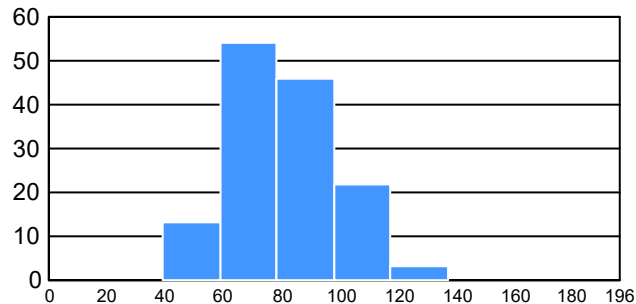

Puntaje

Promedio:

81.69

Desviación Estandar:

18.23

Reporte del Examen de admisión 2024-I

Datos generales

Campus: IIT