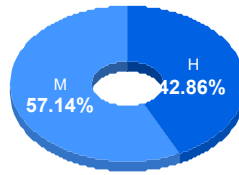

Reporte del Examen de admisión 2024-I

Datos generales

Campus: ICB   **Aspirantes:** 682   **Aceptados:** 98   **Matriculados:** 91   **Porcentaje aceptados:** 14.37
Programa: Médico Cirujano

Aspirantes por bachillerato de procedencia

Bachillerato	Matriculados		
	Sí	No	Total
CBTIS 128	9	55	64
COBACH 7	10	36	46
COBACH 5	7	35	42
COBACH 11	4	37	41
COBACH 6	10	30	40
COBACH 9	4	36	40
COBACH 19	6	31	37
	2	31	33
CBTIS 114	3	28	31
Otro	2	29	31
Otro	34	243	277
Total	91	591	682

Matriculados por sexo

Promedio de edad:

Hombres	Mujeres
21.0	18.7

El **77.6%** de los aceptados matriculados solicitaron la ficha de aspirantes de *Nuevo Ingreso*.