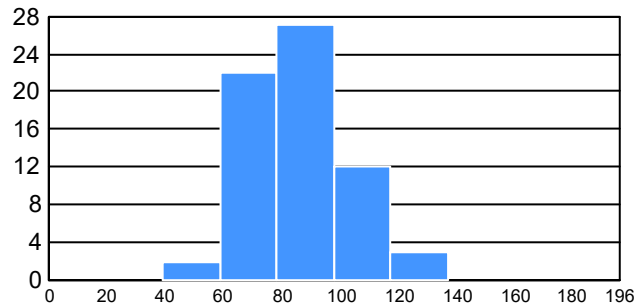

Porcentaje aceptados:
100.00

Programa: Licenciatura en Diseño Digital de Medios Interactivos

Aspirantes por bachillerato de procedencia

Bachillerato	Matriculados		
	Sí	No	Total
CBTIS 128	6	1	7
COBACH 16	6	1	7
COBACH 7	4	2	6
CBTIS 114	5	0	5
COBACH 5	5	0	5
COBACH 19	4	0	4
COBACH 9	4	0	4
Abierta y	2	1	3
COBACH 6	2	1	3
	1	1	2
Otro	17	3	20
Total	56	10	66

Matriculados por sexo

Promedio de edad:

Hombres	Mujeres
21.2	20.5

El **80.3%** de los aceptados matriculados solicitaron la ficha de aspirantes de *Nuevo Ingreso*.

Resultados del EXCOBA

Primaria

Secundaria

Asignaturas de especialidad

Puntaje

Promedio:

85.02

Desviación Estandar:

16.59

Reporte del Examen de admisión 2024-I

Datos generales

Campus: IADA **Aspirantes:** 207 **Aceptados:** 163 **Matriculados:** 142 **Porcentaje aceptados:** 78.74
Programa: Licenciatura en Diseño Gráfico