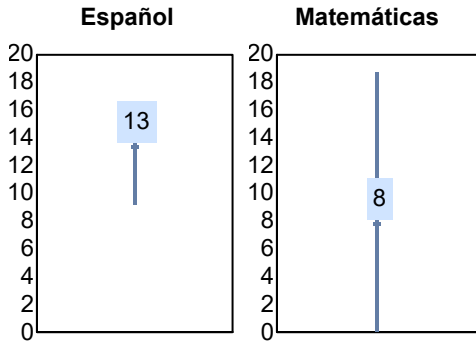

Matriculados por sexo

Promedio de edad:

Hombres	Mujeres
20.1	19.3

El **75.7%** de los aceptados matriculados solicitaron la ficha de aspirantes de *Nuevo Ingreso*.

Resultados del EXCOBA

Primaria

Secundaria

Asignaturas de especialidad

Puntaje

Promedio:

81.44

Desviación Estandar:

19.76

Reporte del Examen de admisión 2024-I

Datos generales

Campus: ICB **Aspirantes:** 36 **Aceptados:** 36 **Matriculados:** 28 **Porcentaje aceptados:** 100.00
Programa: Licenciatura en Biotecnología