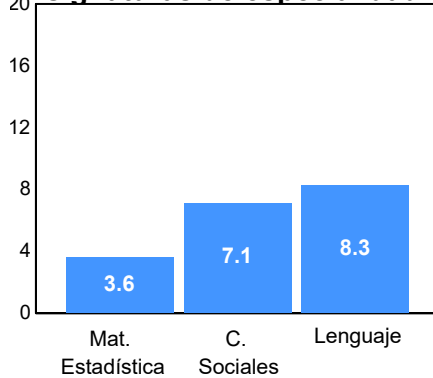

Porcentaje aceptados:
100.00

Programa: Licenciatura en Diseño Digital de Medios Interactivos

Aspirantes por bachillerato de procedencia

Bachillerato	Matriculados		
	Sí	No	Total
CBTIS 128	6	1	7
COBACH 16	6	1	7
COBACH 7	4	2	6
CBTIS 114	5	0	5
COBACH 5	5	0	5
COBACH 19	4	0	4
COBACH 9	4	0	4
Abierta y	2	1	3
COBACH 6	2	1	3
	1	1	2
Otro	17	3	20
Total	56	10	66

Matriculados por sexo

Promedio de edad:

Hombres	Mujeres
21.2	20.5

El **80.3%** de los aceptados matriculados solicitaron la ficha de aspirantes de *Nuevo Ingreso*.

Resultados del EXCOBA

Primaria

Secundaria

Asignaturas de especialidad