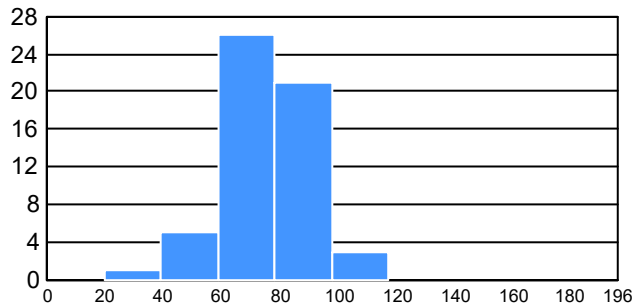

Puntaje

Promedio:

74.60

Desviación Estandar:

14.15