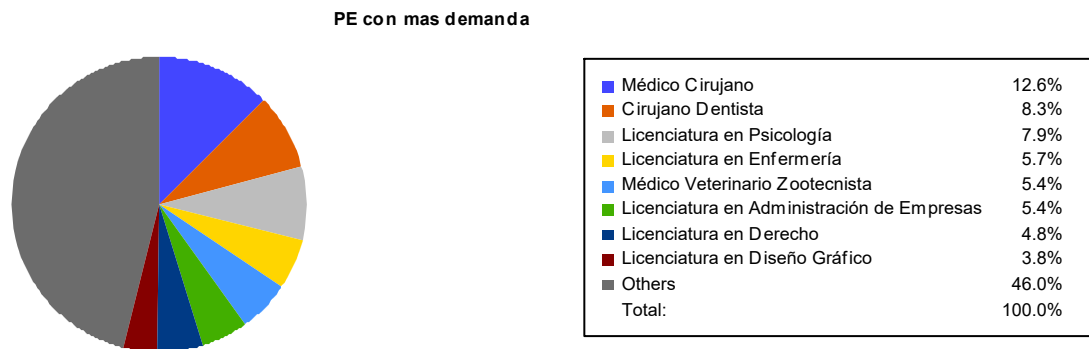

Admisión 2024-I

En el presente informe se muestra de forma detallada el resultado de la evaluación de los aspirantes, realizada a través de la aplicación de examen EXCOBA, para el ingreso al periodo 2024-I. Se incluyen datos sobre los Programas Educativos (PE) con mayor demanda, las escuelas de procedencia, entre otra información que resulta relevante. Finalmente se incluye la descripción la composición del instrumento administrado por Métrica Educativa A.C.

Para el ingreso al periodo 2024-I presentaron examen **5,434** aspirantes (42.5% de hombres y 57.5% mujeres). El porcentaje de aspirantes aceptados fue de **75.41%**.