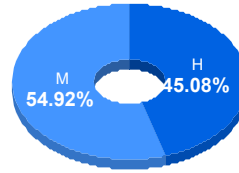

Reporte del Examen de admisión 2024-I

Datos generales

Campus: ICSA **Aspirantes:** 143 **Aceptados:** 143 **Matriculados:** 122 **Porcentaje aceptados:** 100.00
Programa: Licenciatura en Contaduría

Aspirantes por bachillerato de procedencia

Bachillerato	Matriculados		
	Sí	No	Total
CBTIS 114	13	1	14
CBTIS 128	9	2	11
COBACH 19	9	1	10
Abierta v	8	1	9
Otro	8	1	9
COBACH 5	8	0	8
COBACH 9	6	1	7
COBACH 6	5	1	6
	4	1	5
CBTIS 270	4	1	5
Otro	48	11	59
Total	122	21	143

Matriculados por sexo

Promedio de edad:
Hombres: 21.4
Mujeres: 22.2

El **74.8%** de los aceptados matriculados solicitaron la ficha de aspirantes de *Nuevo Ingreso*.