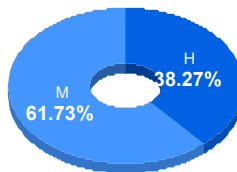

Reporte del Examen de admisión 2024-I

Datos generales

Campus: ICB

Aspirantes:
101

Aceptados:
101

Matriculados:
81

Porcentaje aceptados:
100.00

Programa: Licenciatura en Químico Farmacéutico
Biólogo

Aspirantes por bachillerato de procedencia

Bachillerato	Matriculados		
	Sí	No	Total
CBTIS 128	13	5	18
COBACH 19	9	1	10
COBACH 9	7	3	10
COBACH 7	5	3	8
COBACH 11	5	2	7
COBACH 5	5	1	6
CBTIS 114	5	0	5
COBACH 6	3	1	4
Inst. Politécnico de	3	0	3
Otro	3	0	3
Otro	23	4	27
Total	81	20	101

Matriculados por sexo

Promedio de edad:

Hombres	Mujeres
19.9	19.4

El **78.2%** de los aceptados matriculados solicitaron la ficha de aspirantes de *Nuevo Ingreso*.