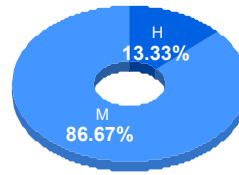

Reporte del Examen de admisión 2024-I

Datos generales

Campus: ICSA **Aspirantes:** 75 **Aceptados:** 75 **Matriculados:** 60 **Porcentaje aceptados:** 100.00

Programa: Licenciatura en Trabajo Social

Aspirantes por bachillerato de procedencia

Bachillerato	Matriculados		
	Sí	No	Total
COBACH 11	6	2	8
COBACH 19	5	3	8
	3	1	4
Abierta v	4	0	4
CBTIS 128	4	0	4
CBTIS 114	2	1	3
CBTIS 269	3	0	3
CBTIS 270	2	1	3
COBACH 5	3	0	3
COBACH 7	2	1	3
Otro	26	6	32
Total	60	15	75

Matriculados por sexo

Promedio de edad:

Hombres	Mujeres
19.4	20.0

El **78.7%** de los aceptados matriculados solicitaron la ficha de aspirantes de *Nuevo Ingreso*.