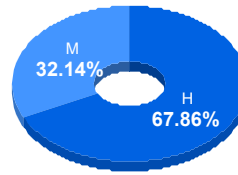

Reporte del Examen de admisión 2024-I

Datos generales

Campus: IADA

Aspirantes:
66

Aceptados:
66

Matriculados:
56

Porcentaje aceptados:
100.00

Programa: Licenciatura en Diseño Digital de Medios Interactivos

Aspirantes por bachillerato de procedencia

Bachillerato	Matriculados		
	Sí	No	Total
CBTIS 128	6	1	7
COBACH 16	6	1	7
COBACH 7	4	2	6
CBTIS 114	5	0	5
COBACH 5	5	0	5
COBACH 19	4	0	4
COBACH 9	4	0	4
Abierta y	2	1	3
COBACH 6	2	1	3
	1	1	2
Otro	17	3	20
Total	56	10	66

Matriculados por sexo

Promedio de edad:

Hombres	Mujeres
21.2	20.5

El **80.3%** de los aceptados matriculados solicitaron la ficha de aspirantes de *Nuevo Ingreso*.