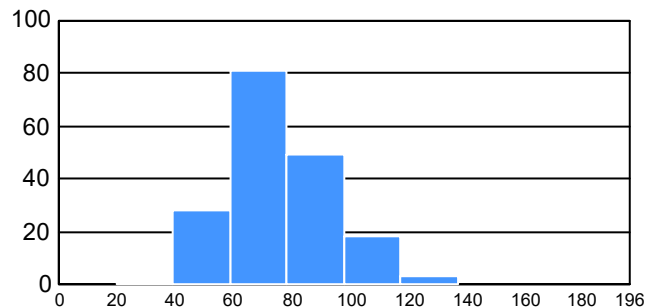

Puntaje

Promedio: 75.68
Desviación Estandar: 17.32

Reporte del Examen de admisión 2024-I

Datos generales

Campus: IIT

Programa: Ingeniería Mecánica

Aspirantes:
44

Aceptados:
44