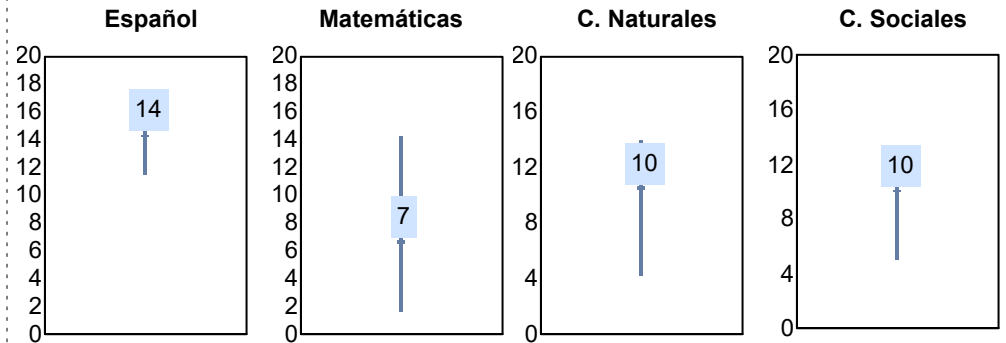

Secundaria