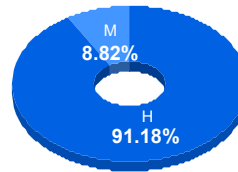

Reporte del Examen de admisión 2024-I

Datos generales

Campus: IIT

Programa: Ingeniería Mecánica

Aspirantes:
44

Aceptados:
44

Matriculados:
34

Porcentaje aceptados:
100.00

Aspirantes por bachillerato de procedencia

Bachillerato	Matriculados		
	Sí	No	Total
CBTIS 128	3	1	4
COBACH 19	3	1	4
COBACH 6	2	2	4
Bachillerato EUA	2	1	3
COBACH 7	3	0	3
	2	0	2
CBTIS 114	1	1	2
CECYT 22	1	1	2
COBACH 5	1	1	2
COBACH 9	2	0	2
Otro	14	2	16
Total	34	10	44

Matriculados por sexo

Promedio de edad:

Hombres	Mujeres
20.3	18.1

El **75.0%** de los aceptados matriculados solicitaron la ficha de aspirantes de *Nuevo Ingreso*.