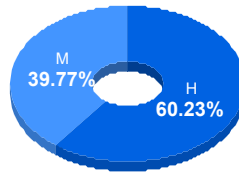

Reporte del Examen de admisión 2024-I

Datos generales

Campus: ICSA **Aspirantes:** 107 **Aceptados:** 107 **Matriculados:** 88 **Porcentaje aceptados:** 100.00
Programa: Licenciatura en Finanzas

Aspirantes por bachillerato de procedencia

Bachillerato	Matriculados		
	Sí	No	Total
CBTIS 128	8	2	10
COBACH 6	7	3	10
COBACH 19	8	0	8
COBACH 7	6	2	8
	4	1	5
COBACH 11	3	2	5
CBTIS 114	4	0	4
CBTIS 270	3	1	4
COBACH 9	3	1	4
Colegio Santa María	3	0	3
Otro	39	7	46
Total	88	19	107

Matriculados por sexo

Promedio de edad:

Hombres	Mujeres
21.5	21.0

El **77.6%** de los aceptados matriculados solicitaron la ficha de aspirantes de *Nuevo Ingreso*.