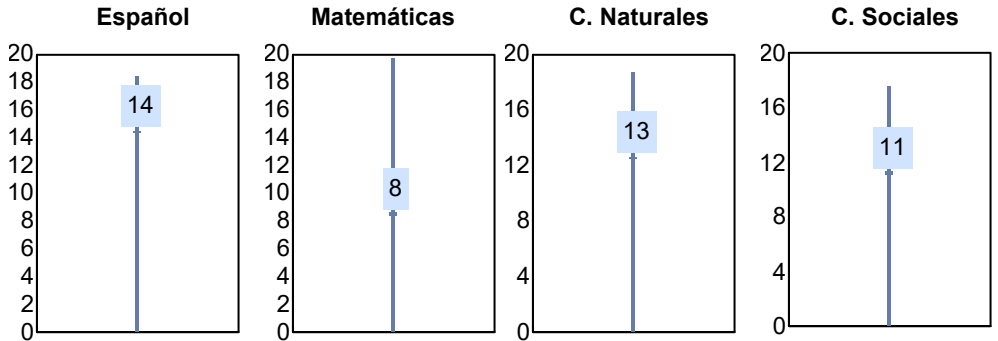

Matriculados por sexo

Promedio de edad:

Hombres	Mujeres
21.0	18.7

El **77.6%** de los aceptados matriculados solicitaron la ficha de aspirantes de *Nuevo Ingreso*.

Resultados del EXCOBA

Primaria

Secundaria

Asignaturas de especialidad

Puntaje

Promedio:
95.66
Desviación Estandar:
21.79

Reporte del Examen de admisión 2024-I

Datos generales

Campus: ICB **Aspirantes:** 296 **Aceptados:** 192 **Matriculados:** 169 **Porcentaje aceptados:** 64.86
Programa: Médico Veterinario Zootecnista