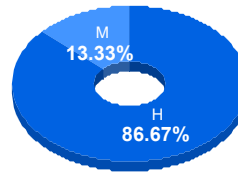

Reporte del Examen de admisión 2024-I

Datos generales

Campus: ICB

Aspirantes:
98

Aceptados:
98

Matriculados:
75

Porcentaje aceptados:
100.00

Programa: Licenciatura en Entrenamiento Deportivo

Aspirantes por bachillerato de procedencia

Bachillerato	Matriculados		
	Sí	No	Total
COBACH 5	9	1	10
CBTIS 114	5	3	8
COBACH 7	4	3	7
	3	2	5
Abierta y	3	2	5
CBTIS 128	5	0	5
COBACH SEA	3	2	5
Otro	4	1	5
COBACH 11	3	1	4
COBACH 6	3	1	4
Otro	33	7	40
Total	75	23	98

Matriculados por sexo

Promedio de edad:

Hombres	Mujeres
20.3	18.8

El **71.4%** de los aceptados matriculados solicitaron la ficha de aspirantes de *Nuevo Ingreso*.