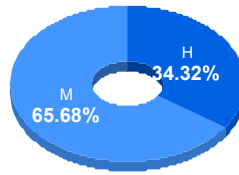

Reporte del Examen de admisión 2024-I

Datos generales

Campus: ICB **Aspirantes:** 296 **Aceptados:** 192 **Matriculados:** 169 **Porcentaje aceptados:** 64.86
Programa: Médico Veterinario Zootecnista

Aspirantes por bachillerato de procedencia

Bachillerato	Matriculados		
	Sí	No	Total
COBACH 19	13	16	29
CBTIS 114	15	7	22
Otro	13	8	21
COBACH 9	13	7	20
	7	7	14
COBACH 7	10	4	14
CBTIS 128	9	4	13
COBACH 5	6	7	13
COBACH 16	7	5	12
COBACH 11	4	4	8
Otro	72	58	130
Total	169	127	296

Matriculados por sexo

Promedio de edad:

Hombres	Mujeres
20.9	19.8

El **82.8%** de los aceptados matriculados solicitaron la ficha de aspirantes de *Nuevo Ingreso*.