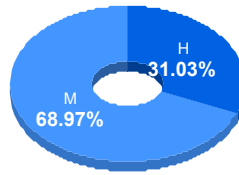

Reporte del Examen de admisión 2024-I

Datos generales

Campus: ICSA **Aspirantes:** 39 **Aceptados:** 39 **Matriculados:** 29 **Porcentaje aceptados:** 100.00

Programa: Licenciatura en Turismo

Aspirantes por bachillerato de procedencia

Bachillerato	Matriculados		
	Sí	No	Total
COBACH 5	4	0	4
COBACH 6	3	1	4
CBTIS 128	3	0	3
CETIS 61	2	1	3
COBACH 16	3	0	3
	1	1	2
CBTCJ	2	0	2
CBTIS 114	2	0	2
COBACH 11	2	0	2
CONALEP III	2	0	2
Otro	5	7	12
Total	29	10	39

Matriculados por sexo

Promedio de edad:

Hombres	Mujeres
21.2	19.9

El **71.8%** de los aceptados matriculados solicitaron la ficha de aspirantes de *Nuevo Ingreso*.