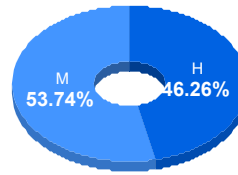

Reporte del Examen de admisión 2024-I

Datos generales

Campus: ICSA

Aspirantes:
292

Aceptados:
291

Matriculados:
227

Porcentaje aceptados:
99.66

Programa: Licenciatura en Administración de Empresas

Aspirantes por bachillerato de procedencia

Bachillerato	Matriculados		
	Sí	No	Total
CBTIS 128	19	7	26
COBACH 19	18	4	22
CBTIS 114	12	5	17
COBACH 5	13	4	17
COBACH 11	12	4	16
COBACH 6	12	3	15
	10	3	13
CBTIS 269	13	0	13
CETIS 61	7	5	12
COBACH 7	8	4	12
Otro	103	26	129
Total	227	65	292

Matriculados por sexo

Promedio de edad:

Hombres	Mujeres
21.3	20.8

El **70.4%** de los aceptados matriculados solicitaron la ficha de aspirantes de *Nuevo Ingreso*.