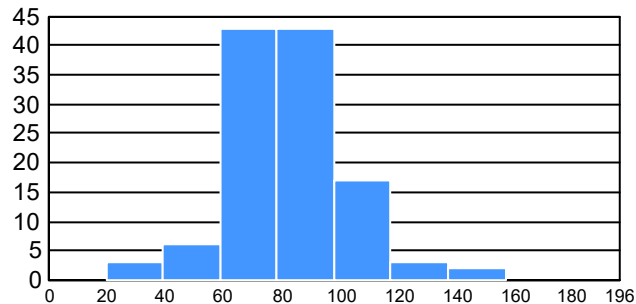

Puntaje

Promedio: 82.45
Desviación Estandar: 20.74