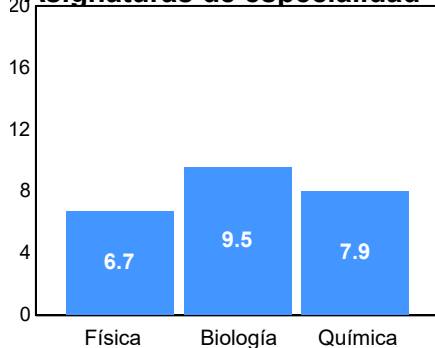

Matriculados por sexo

Promedio de edad:

Hombres	Mujeres
21.0	18.7

El **77.6%** de los aceptados matriculados solicitaron la ficha de aspirantes de *Nuevo Ingreso*.

Resultados del EXCOBA

Primaria

Secundaria

Asignaturas de especialidad

Puntaje

Promedio:
95.66
Desviación Estandar:
21.79

Reporte del Examen de admisión 2024-I

Datos generales

Campus: ICB **Aspirantes:** 296 **Aceptados:** 192 **Matriculados:** 169 **Porcentaje aceptados:** 64.86
Programa: Médico Veterinario Zootecnista