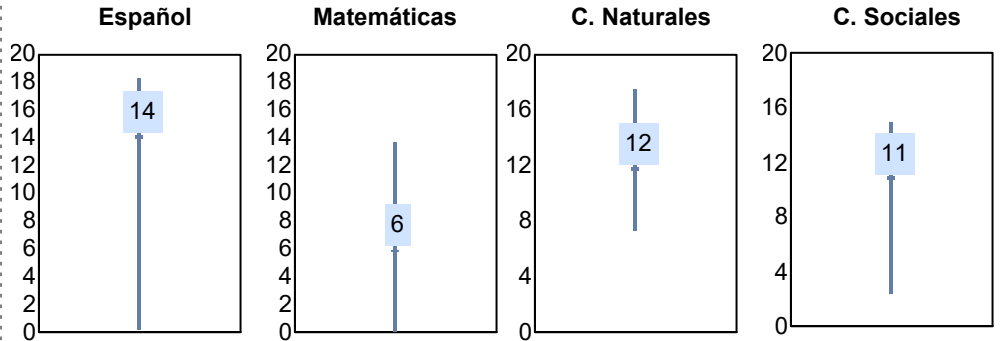

Matriculados por sexo

Promedio de edad:

Hombres	Mujeres
20.1	19.3

El **75.7%** de los aceptados matriculados solicitaron la ficha de aspirantes de *Nuevo Ingreso*.

Resultados del EXCOBA

Primaria

Secundaria

Asignaturas de especialidad

Puntaje

Promedio:

81.44

Desviación Estandar:

19.76

Reporte del Examen de admisión 2024-I

Datos generales

Campus: ICB **Aspirantes:** 36 **Aceptados:** 36 **Matriculados:** 28 **Porcentaje aceptados:** 100.00
Programa: Licenciatura en Biotecnología