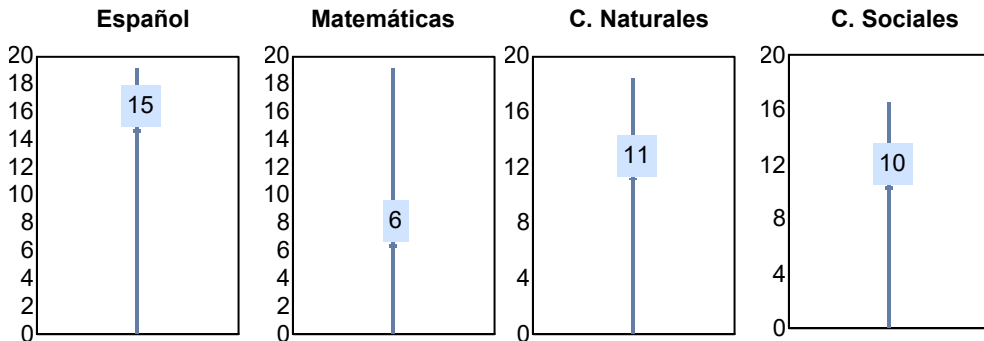

Secundaria