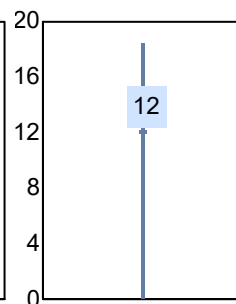

C. Naturales