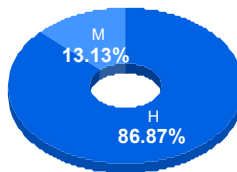

Reporte del Examen de admisión 2022-II

Datos generales

Campus: IIT **Aspirantes:** 127 **Aceptados:** 127 **Matriculados:** 99 **Porcentaje aceptados:** 100.00
Programa: Ingeniería Mecánica

Aspirantes por bachillerato de procedencia

Bachillerato	Matriculados		
	Sí	No	Total
CBTIS 128	16	3	19
COBACH 19	11	4	15
COBACH 6	13	1	14
CBTIS 114	6	1	7
COBACH 11	3	3	6
COBACH 9	5	1	6
Otro	3	1	4
Acuerdo 286	3	0	3
CBTIS 270	3	0	3
CECYT 11	3	0	3
Otro	33	14	47
Total	99	28	127

Matriculados por sexo

Promedio de edad:

Hombres	Mujeres
19.3	19.7

El **73.2%** de los aceptados matriculados solicitaron la ficha de aspirantes de *Nuevo Ingreso*.