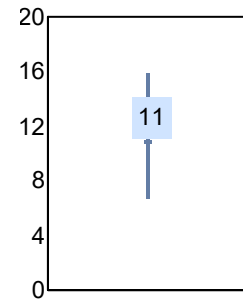

Reporte del Examen de admisión 2022-II

Datos generales

Campus: IIT **Aspirantes:** 56 **Aceptados:** 56 **Matriculados:** 43 **Porcentaje aceptados:** 100.00
Programa: Ingeniería en Manufactura

Aspirantes por bachillerato de procedencia

Bachillerato	Matriculados		
	Sí	No	Total
CBTIS 114	5	5	10
CBTCJ	2	2	4
CETIS 61	3	1	4
COBACH 6	3	1	4
COBACH 7	2	2	4
CBTIS 128	3	0	3
CBTIS 269	3	0	3
CECYT 22	3	0	3
COBACH 5	3	0	3
CONALEP I	3	0	3
Otro	13	2	15
Total	43	13	56

Matriculados por sexo

Promedio de edad:

Hombres	Mujeres
19.7	19.7

El **75.0%** de los aceptados matriculados solicitaron la ficha de aspirantes de *Nuevo Ingreso*.

Resultados del EXCOBA

Primaria

Secundaria

C. Sociales

Asignaturas de especialidad

Puntaje

Promedio: 83.17
Desviación Estandar: 17.23