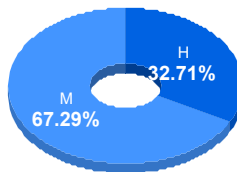

Reporte del Examen de admisión 2022-II

Datos generales

Campus: ICSA **Aspirantes:** 645 **Aceptados:** 536 **Matriculados:** 480 **Porcentaje aceptados:** 83.10
Programa: Licenciatura en Derecho

Aspirantes por bachillerato de procedencia

Bachillerato	Matriculados		
	Sí	No	Total
COBACH 19	49	14	63
CBTIS 114	35	12	47
COBACH 5	39	7	46
COBACH 6	29	13	42
COBACH 7	32	5	37
COBACH 9	27	7	34
COBACH 11	25	7	32
CBTIS 128	26	5	31
Otro	21	3	24
CETIS 61	14	7	21
Otro	183	85	268
Total	480	165	645

Matriculados por sexo

Promedio de edad:

Hombres	Mujeres
19.9	19.1

El **86.8%** de los aceptados matriculados solicitaron la ficha de aspirantes de *Nuevo Ingreso*.