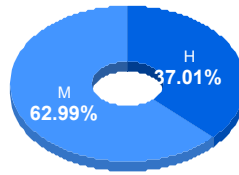

Reporte del Examen de admisión 2022-II

Datos generales

Campus: DMCU
Programa: Licenciatura en Comercio Exterior

Aspirantes: 287   **Aceptados:** 287   **Matriculados:** 254   **Porcentaje aceptados:** 100.00

Aspirantes por bachillerato de procedencia

Bachillerato	Matriculados		
	Sí	No	Total
COBACH 7	30	4	34
COBACH 11	26	5	31
COBACH 16	27	3	30
CBTIS 270	26	0	26
CBTIS 128	20	3	23
COBACH 9	18	1	19
COBACH 6	12	4	16
CBTIS 114	9	2	11
Otro	9	0	9
CETIS 61	8	0	8
Otro	69	11	80
Total	254	33	287

Matriculados por sexo

Promedio de edad:

Hombres	Mujeres
18.7	18.1

El **87.8%** de los aceptados matriculados solicitaron la ficha de aspirantes de *Nuevo Ingreso*.