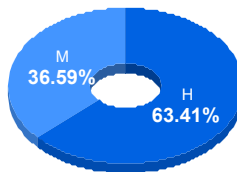

Reporte del Examen de admisión 2022-II

Datos generales

Campus: ICB

Aspirantes:
134

Aceptados:
133

Matriculados:
123

Porcentaje aceptados:
99.25

Programa: Licenciatura en Entrenamiento Deportivo

Aspirantes por bachillerato de procedencia

Bachillerato	Matriculados		
	Sí	No	Total
COBACH 19	18	1	19
CBTIS 114	9	1	10
COBACH 5	10	0	10
COBACH 6	9	1	10
COBACH 7	7	0	7
Colegio Santa María	7	0	7
COBACH SEA	5	1	6
Bachillerato EUA	4	1	5
CETIS 61	5	0	5
CBTI Agustín Pro	4	0	4
Otro	45	6	51
Total	123	11	134

Matriculados por sexo

Promedio de edad:

Hombres	Mujeres
19.5	18.3

El **90.2%** de los aceptados matriculados solicitaron la ficha de aspirantes de *Nuevo Ingreso*.