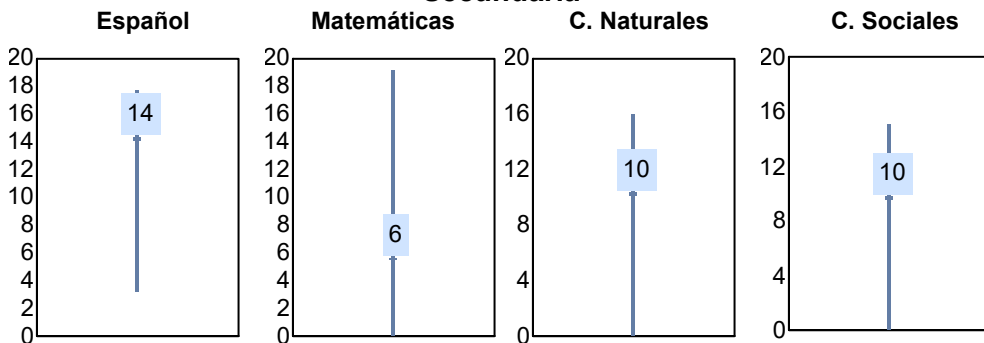

Secundaria