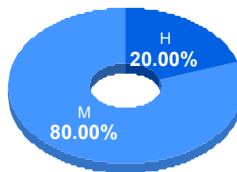

Reporte del Examen de admisión 2022-II

Datos generales

Campus: DMCU

Programa: Licenciatura en Trabajo Social

Aspirantes:
26

Aceptados:
26

Matriculados:
20

Porcentaje aceptados:
100.00

Aspirantes por bachillerato de procedencia

Bachillerato	Matriculados		
	Sí	No	Total
COBACH 16	4	2	6
CBTIS 270	4	1	5
CONALEP III	3	0	3
COBACH 11	1	1	2
COBACH 23	2	0	2
Abierta v	0	1	1
CB. Zaragoza	1	0	1
CBTIS 128	1	0	1
COBACH 12	1	0	1
Inst. Politécnico de	1	0	1
Otro	2	1	3
Total	20	6	26

Matriculados por sexo

Promedio de edad:

Hombres	Mujeres
19.4	18.3

El **76.9%** de los aceptados matriculados solicitaron la ficha de aspirantes de *Nuevo Ingreso*.