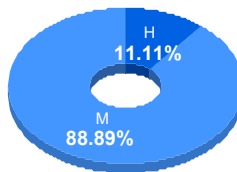

Reporte del Examen de admisión 2022-II

Datos generales

Campus: IIT **Aspirantes:** 12 **Aceptados:** 12 **Matriculados:** 9 **Porcentaje aceptados:** 100.00

Programa: Ingeniería en Geociencias

Aspirantes por bachillerato de procedencia

Bachillerato	Matriculados		
	Sí	No	Total
COBACH 9	2	1	3
Acuerdo 286	0	1	1
CBTIS 114	1	0	1
CBTIS 128	1	0	1
COBACH 17	1	0	1
COBACH 19	1	0	1
COBACH 5	0	1	1
Otro	1	0	1
P. Ignacio Allende	1	0	1
P. TecMilenio	1	0	1
Total	9	3	12

Matriculados por sexo

Promedio de edad:

Hombres	Mujeres
19.0	18.7

El **66.7%** de los aceptados matriculados solicitaron la ficha de aspirantes de *Nuevo Ingreso*.