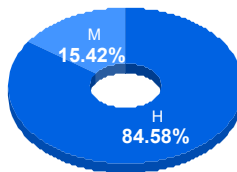

Reporte del Examen de admisión 2022-II

Datos generales

Campus: IIT

Programa: Ingeniería en Mecatrónica

Aspirantes:
308

Aceptados:
277

Matriculados:
240

Porcentaje aceptados:
89.94

Aspirantes por bachillerato de procedencia

Bachillerato	Matriculados		
	Sí	No	Total
CBTIS 128	38	4	42
COBACH 6	17	8	25
CBTIS 114	22	2	24
COBACH 19	11	7	18
Otro	11	5	16
CONALEP I	11	3	14
CBTIS 270	8	5	13
COBACH 5	11	2	13
COBACH 9	11	2	13
COBACH 11	10	0	10
Otro	90	30	120
Total	240	68	308

Matriculados por sexo

Promedio de edad:

Hombres	Mujeres
18.6	18.5

El **85.2%** de los aceptados matriculados solicitaron la ficha de aspirantes de *Nuevo Ingreso*.