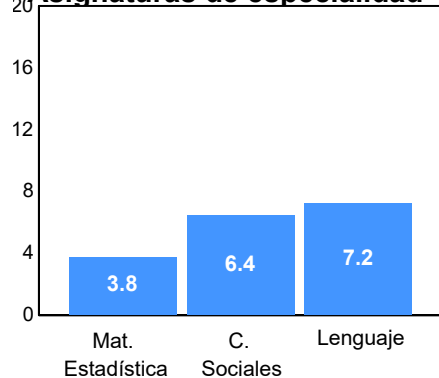

Campus: IADA

Programa: Arquitectura

Aspirantes:
441

Aceptados:
169

Matriculados:
150

Porcentaje aceptados:
38.32

Aspirantes por bachillerato de procedencia

Bachillerato	Matriculados		
	Sí	No	Total
COBACH 6	19	26	45
CBTIS 128	13	17	30
CBTIS 114	10	19	29
COBACH 19	8	16	24
COBACH 9	4	20	24
COBACH 11	8	15	23
COBACH 5	6	17	23
COBACH 7	6	14	20
P. TecMilenio	12	3	15
CBTIS 270	4	8	12
Otro	60	136	196
Total	150	291	441

Matriculados por sexo

Promedio de edad:

Hombres	Mujeres
18.6	18.3

El **85.2%** de los aceptados matriculados solicitaron la ficha de aspirantes de *Nuevo Ingreso*.

Resultados del EXCOBA

Primaria

Secundaria

Asignaturas de especialidad