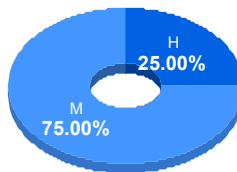

Reporte del Examen de admisión 2022-II

Datos generales

Campus: ICSA

Aspirantes:
42

Aceptados:
42

Matriculados:
36

Porcentaje aceptados:
100.00

Programa: Licenciatura en Literatura
Hispanomexicana

Aspirantes por bachillerato de procedencia

Bachillerato	Matriculados		
	Sí	No	Total
COBACH 5	5	0	5
CBTIS 128	4	0	4
COBACH 19	3	0	3
COBACH 7	2	1	3
Preparatoria Central	2	1	3
CBTCJ	2	0	2
CETIS 61	2	0	2
COBACH 6	2	0	2
COBACH 9	2	0	2
Inst. Tesla	2	0	2
Otro	10	4	14
Total	36	6	42

Matriculados por sexo

Promedio de edad:

Hombres	Mujeres
20.3	21.5

El **78.6%** de los aceptados matriculados solicitaron la ficha de aspirantes de *Nuevo Ingreso*.