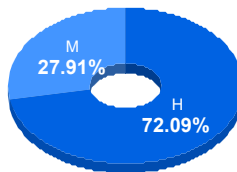

Reporte del Examen de admisión 2022-II

Datos generales

Campus: IIT **Aspirantes:** 56 **Aceptados:** 56 **Matriculados:** 43 **Porcentaje aceptados:** 100.00
Programa: Ingeniería en Manufactura

Aspirantes por bachillerato de procedencia

Bachillerato	Matriculados		
	Sí	No	Total
CBTIS 114	5	5	10
CBTCJ	2	2	4
CETIS 61	3	1	4
COBACH 6	3	1	4
COBACH 7	2	2	4
CBTIS 128	3	0	3
CBTIS 269	3	0	3
CECYT 22	3	0	3
COBACH 5	3	0	3
CONALEP I	3	0	3
Otro	13	2	15
Total	43	13	56

Matriculados por sexo

Promedio de edad:

Hombres	Mujeres
19.7	19.7

El **75.0%** de los aceptados matriculados solicitaron la ficha de aspirantes de *Nuevo Ingreso*.