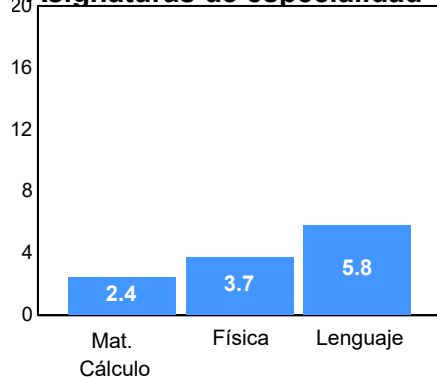

Programa: Ingeniería en Mecatrónica

Aspirantes:
60

Aceptados:
60

Matriculados:
56

Porcentaje aceptados:
100.00

Aspirantes por bachillerato de procedencia

Bachillerato	Matriculados		
	Sí	No	Total
CECYT 11	12	0	12
COBACH 9	8	0	8
CBTIS 128	5	0	5
COBACH 16	4	1	5
CONALEP III	5	0	5
Otro	5	0	5
CBTIS 270	3	1	4
COBACH 11	4	0	4
CBTCJ	2	1	3
B. Sierra Madre	1	0	1
Otro	7	1	8
Total	56	4	60

Matriculados por sexo

Promedio de edad:

Hombres	Mujeres
19.0	18.1

El **91.7%** de los aceptados matriculados solicitaron la ficha de aspirantes de *Nuevo Ingreso*.

Resultados del EXCOBA

Primaria

Secundaria

Asignaturas de especialidad