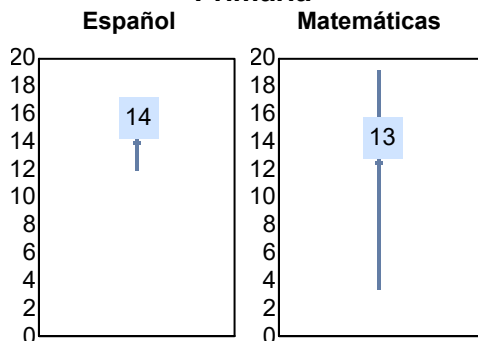

Reporte del Examen de admisión 2022-II

Datos generales

Campus: IIT **Aspirantes:** 21 **Aceptados:** 21 **Matriculados:** 14 **Porcentaje aceptados:** 100.00
Programa: Ingeniería en Materiales

Aspirantes por bachillerato de procedencia

Bachillerato	Matriculados		
	Sí	No	Total
COBACH 19	2	1	3
CBTIS 128	1	1	2
COBACH 7	0	2	2
Otro	2	0	2
Preparatoria Central	2	0	2
B. Sierra Madre	1	0	1
CBTI Agustín Pro	1	0	1
CBTIS 114	1	0	1
CECYT 22	1	0	1
COBACH 11	1	0	1
Otro	2	3	5
Total	14	7	21

Matriculados por sexo

Promedio de edad:

Hombres 19.9 **Mujeres** 18.8

El **66.7%** de los aceptados matriculados solicitaron la ficha de aspirantes de *Nuevo Ingreso*.

Resultados del EXCOBA

Primaria