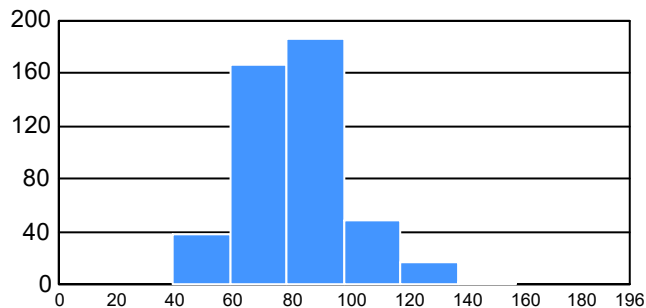

Puntaje

Promedio:
81.48

Desviación Estandar:
17.52