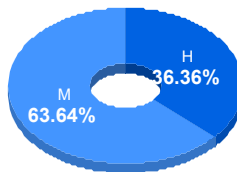

Reporte del Examen de admisión 2022-II

Datos generales

Campus: ICSA **Aspirantes:** 31 **Aceptados:** 31 **Matriculados:** 22 **Porcentaje aceptados:** 100.00

Programa: Licenciatura en Sociología

Aspirantes por bachillerato de procedencia

Bachillerato	Matriculados		
	Sí	No	Total
CBTCJ	2	1	3
COBACH 11	2	1	3
COBACH 5	2	1	3
Otro	2	1	3
CBTIS 114	2	0	2
CBTIS 270	1	1	2
CETIS 61	1	1	2
COBACH 19	2	0	2
COBACH 6	1	1	2
Abierta y	1	0	1
Otro	6	2	8
Total	22	9	31

Matriculados por sexo

Promedio de edad:

Hombres	Mujeres
20.5	19.7

El **67.7%** de los aceptados matriculados solicitaron la ficha de aspirantes de *Nuevo Ingreso*.