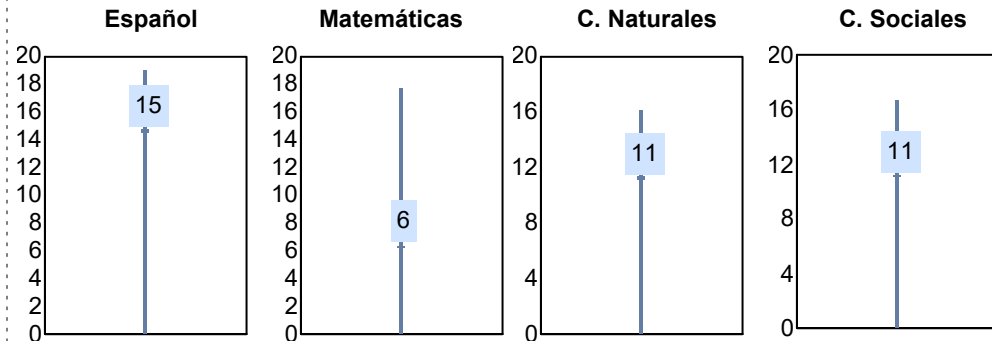

Secundaria