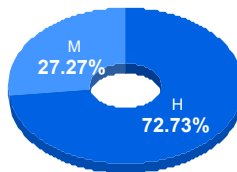

Reporte del Examen de admisión 2022-II

Datos generales

Campus: IADA **Aspirantes:** 102 **Aceptados:** 58 **Matriculados:** 55 **Porcentaje aceptados:** 56.86
Programa: Licenciatura en Producción Musical

Aspirantes por bachillerato de procedencia

Bachillerato	Matriculados		
	Sí	No	Total
CBTIS 128	5	6	11
CBTIS 114	5	4	9
COBACH 5	3	5	8
COBACH 11	5	2	7
COBACH 19	0	5	5
COBACH 6	2	3	5
COBACH 7	2	3	5
COBACH 9	2	3	5
Otro	3	1	4
CBTIS 270	3	0	3
Otro	25	15	40
Total	55	47	102

Matriculados por sexo

Promedio de edad:

Hombres	Mujeres
21.5	22.3

El **84.5%** de los aceptados matriculados solicitaron la ficha de aspirantes de *Nuevo Ingreso*.