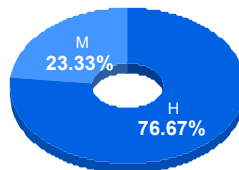

Reporte del Examen de admisión 2022-II

Datos generales

Campus: DMCU

Aspirantes:
75

Aceptados:
74

Matriculados:
60

Porcentaje aceptados:
98.67

Programa: Ingeniería en Sistemas
Computacionales

Aspirantes por bachillerato de procedencia

Bachillerato	Matriculados		
	Sí	No	Total
CBTIS 128	8	0	8
COBACH 11	5	3	8
COBACH 16	7	1	8
CONALEP III	7	1	8
CBTIS 270	6	0	6
CBTCJ	5	0	5
COBACH 7	5	0	5
COBACH 9	3	2	5
CECYT 11	4	0	4
CB. Zaragoza	2	1	3
Otro	8	7	15
Total	60	15	75

Matriculados por sexo

Promedio de edad:

Hombres	Mujeres
19.3	17.6

El **78.4%** de los aceptados matriculados solicitaron la ficha de aspirantes de *Nuevo Ingreso*.