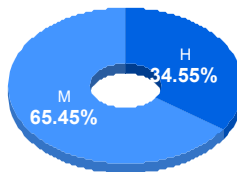

Reporte del Examen de admisión 2022-II

Datos generales

Campus: ICB

Aspirantes:
215

Aceptados:
64

Matriculados:
55

Porcentaje aceptados:
29.77

Programa: Licenciatura en Terapia Física y Rehabilitación

Aspirantes por bachillerato de procedencia

Bachillerato	Matriculados		
	Sí	No	Total
CBTIS 128	8	11	19
COBACH 19	5	12	17
COBACH 5	2	15	17
CBTIS 114	5	10	15
COBACH 6	6	8	14
COBACH 7	1	8	9
Colegio Santa María	1	6	7
Bachillerato EUA	1	5	6
Otro	2	4	6
CBTIS 269	0	5	5
Otro	24	76	100
Total	55	160	215

Matriculados por sexo

Promedio de edad:

Hombres	Mujeres
20.7	18.9

El **78.1%** de los aceptados matriculados solicitaron la ficha de aspirantes de *Nuevo Ingreso*.