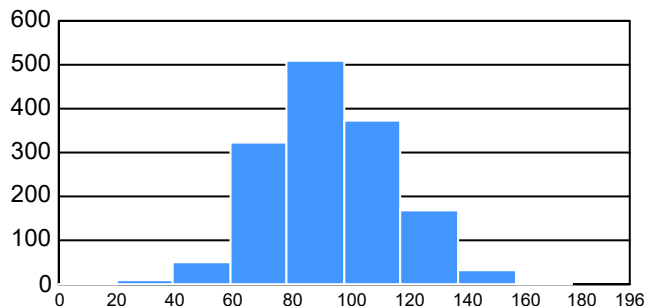

Puntaje

Promedio: 92.71
Desviación Estandar: 21.64

Reporte del Examen de admisión 2022-II

Datos generales

Campus: ICB

Programa: Médico Veterinario Zootecnista

Aspirantes:
457

Aceptados:
156