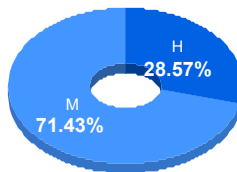

Reporte del Examen de admisión 2022-II

Datos generales

Campus: IIT **Aspirantes:** 37 **Aceptados:** 37 **Matriculados:** 28 **Porcentaje aceptados:** 100.00
Programa: Ingeniería Ambiental

Aspirantes por bachillerato de procedencia

Bachillerato	Matriculados		
	Sí	No	Total
CBTIS 128	2	3	5
COBACH 19	3	0	3
COBACH 5	3	0	3
COBACH 7	3	0	3
CBTIS 269	2	0	2
COBACH 6	0	2	2
CONALEP I	1	1	2
Otro	2	0	2
P. TecMilenio	2	0	2
B. Sierra Madre	0	1	1
Otro	10	2	12
Total	28	9	37

Matriculados por sexo

Promedio de edad:

Hombres	Mujeres
19.5	18.1

El **75.7%** de los aceptados matriculados solicitaron la ficha de aspirantes de *Nuevo Ingreso*.