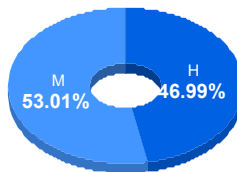

Reporte del Examen de admisión 2022-II

Datos generales

Campus: ICB

Aspirantes:
257

Aceptados:
107

Matriculados:
83

Porcentaje aceptados:
41.63

Programa: Licenciatura en Químico Farmacéutico
Biólogo

Aspirantes por bachillerato de procedencia

Bachillerato	Matriculados		
	Sí	No	Total
CBTIS 128	12	23	35
COBACH 19	13	15	28
CBTIS 114	6	13	19
COBACH 7	7	12	19
COBACH 9	7	10	17
COBACH 11	6	9	15
COBACH 5	7	5	12
COBACH 6	3	9	12
COBACH 16	0	9	9
Preparatoria Central	3	5	8
Otro	19	64	83
Total	83	174	257

Matriculados por sexo

Promedio de edad:

Hombres	Mujeres
18.7	18.0

El **74.8%** de los aceptados matriculados solicitaron la ficha de aspirantes de *Nuevo Ingreso*.