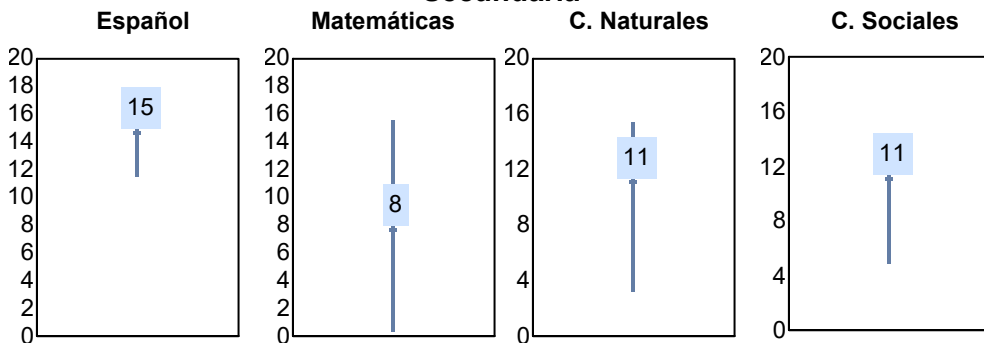

Secundaria