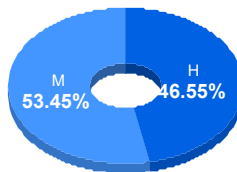

Reporte del Examen de admisión 2022-II

Datos generales

Campus: IADA

Programa: Licenciatura en Diseño Gráfico

Aspirantes:
264

Aceptados:
130

Matriculados:
116

Porcentaje aceptados:
49.24

Aspirantes por bachillerato de procedencia

Bachillerato	Matriculados		
	Sí	No	Total
COBACH 5	13	10	23
CBTIS 114	11	11	22
COBACH 6	7	13	20
CBTIS 128	11	8	19
COBACH 11	5	9	14
COBACH 19	6	8	14
COBACH 7	8	4	12
COBACH 9	3	7	10
Otro	2	7	9
P. TecMilenio	5	2	7
Otro	45	69	114
Total	116	148	264

Matriculados por sexo

Promedio de edad:

Hombres	Mujeres
19.8	18.7

El **83.1%** de los aceptados matriculados solicitaron la ficha de aspirantes de *Nuevo Ingreso*.