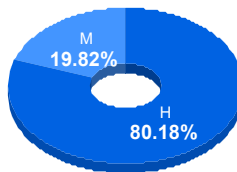

Reporte del Examen de admisión 2022-II

Datos generales

Campus: DMCU **Aspirantes:** 130 **Aceptados:** 130 **Matriculados:** 111 **Porcentaje aceptados:** 100.00
Programa: Ingeniería de Software

Aspirantes por bachillerato de procedencia

Bachillerato	Matriculados		
	Sí	No	Total
CBTIS 128	31	2	33
COBACH 11	11	1	12
COBACH 9	9	2	11
CBTIS 114	5	1	6
COBACH 19	5	1	6
COBACH 16	3	2	5
COBACH 6	5	0	5
CBTIS 270	3	1	4
COBACH 7	2	2	4
Acuerdo 286	2	1	3
Otro	35	6	41
Total	111	19	130

Matriculados por sexo

Promedio de edad:

Hombres	Mujeres
18.5	19.1

El **83.1%** de los aceptados matriculados solicitaron la ficha de aspirantes de *Nuevo Ingreso*.