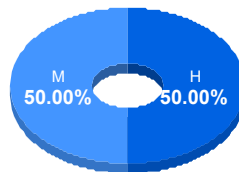

Reporte del Examen de admisión 2022-II

Datos generales

Campus: ICB

Programa: Licenciatura en Química

Aspirantes:
67

Aceptados:
67

Matriculados:
50

Porcentaje aceptados:
100.00

Aspirantes por bachillerato de procedencia

Bachillerato	Matriculados		
	Sí	No	Total
COBACH 7	10	2	12
CBTIS 128	8	2	10
COBACH 19	6	1	7
COBACH 11	4	1	5
CBTIS 114	3	1	4
COBACH 5	3	0	3
COBACH 6	1	2	3
COBACH 9	3	0	3
Instituto México	0	2	2
Preparatoria Central	0	2	2
Otro	12	4	16
Total	50	17	67

Matriculados por sexo

Promedio de edad:

Hombres	Mujeres
20.2	18.0

El **73.1%** de los aceptados matriculados solicitaron la ficha de aspirantes de *Nuevo Ingreso*.