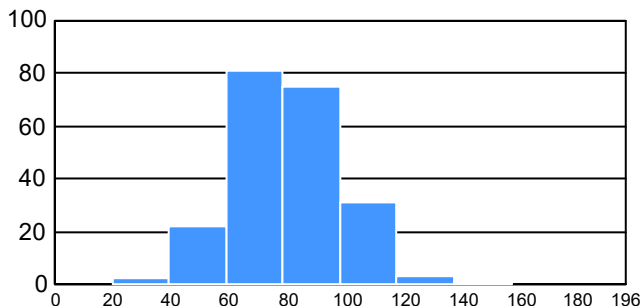

Puntaje

Promedio:

80.39

Desviación Estandar:

17.79

Reporte del Examen de admisión 2022-II

Datos generales

Campus: ICB **Aspirantes:** 1,468 **Aceptados:** 139 **Matriculados:** 120 **Porcentaje aceptados:** 9.47
Programa: Médico Cirujano