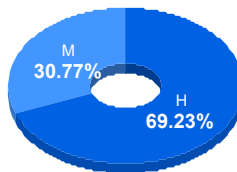

Reporte del Examen de admisión 2022-II

Datos generales

Campus: IADA

Aspirantes:
18

Aceptados:
18

Matriculados:
13

Porcentaje aceptados:
100.00

Programa: Licenciatura en Diseño Urbano y del Paisaje

Aspirantes por bachillerato de procedencia

Bachillerato	Matriculados		
	Sí	No	Total
COBACH 11	2	0	2
COBACH 7	2	0	2
COBACH SEA	2	0	2
Acuerdo 286	1	0	1
B. Visión Azteca	1	0	1
Bachillerato EUA	1	0	1
CBTIS 128	1	0	1
CECYT 11	0	1	1
COBACH 19	1	0	1
COBACH 5	1	0	1
Otro	1	4	5
Total	13	5	18

Matriculados por sexo

Promedio de edad:

Hombres	Mujeres
22.1	19.3

El **72.2%** de los aceptados matriculados solicitaron la ficha de aspirantes de *Nuevo Ingreso*.