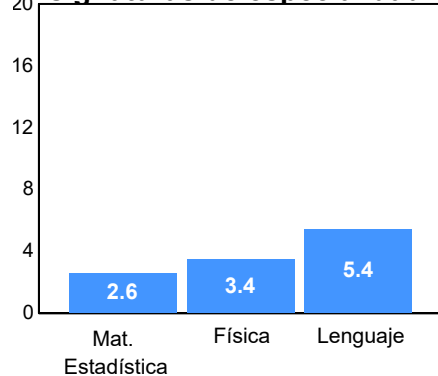

Aspirantes por bachillerato de procedencia

Bachillerato	Matriculados		
	Sí	No	Total
COBACH 14	2	1	3
Otro	2	1	3
CBTIS 117	1	1	2
CBTIS 128	2	0	2
CONALEP	2	0	2
CECYT 2	0	1	1
CECYT 8	1	0	1
P. Por Cooperación	0	1	1
Total	10	5	15

Matriculados por sexo

Promedio de edad:

Hombres	Mujeres
22.9	18.5

El **66.7%** de los aceptados matriculados solicitaron la ficha de aspirantes de *Nuevo Ingreso*.

Resultados del EXCOBA

Primaria

Secundaria

Asignaturas de especialidad