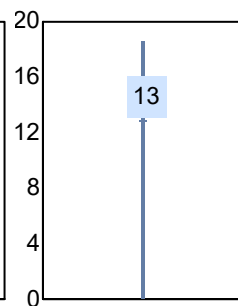

C. Naturales