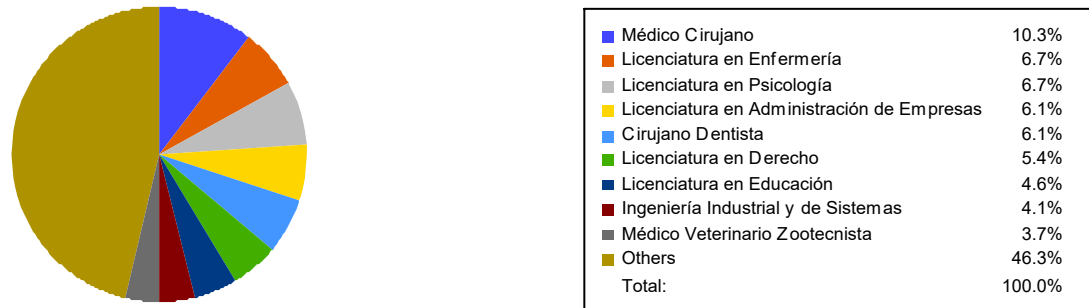

PE con mas demanda

PE con más demanda de los aspirantes por sexo