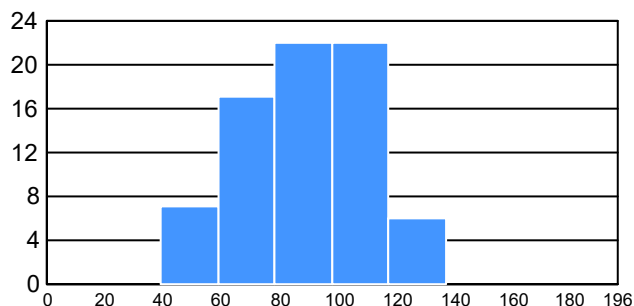

Puntaje

Promedio:

89.35

Desviación Estandar:

20.78