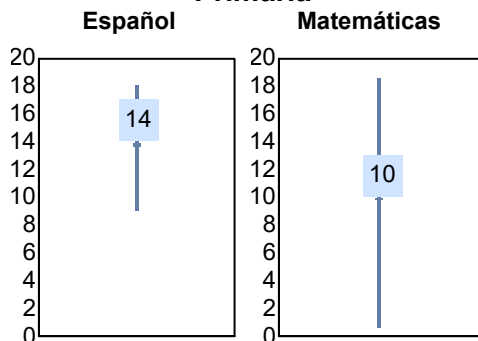

Reporte del Examen de admisión 2022-II

Datos generales

Campus: IIT **Aspirantes:** 56 **Aceptados:** 56 **Matriculados:** 43 **Porcentaje aceptados:** 100.00
Programa: Ingeniería en Manufactura

Aspirantes por bachillerato de procedencia

Bachillerato	Matriculados		
	Sí	No	Total
CBTIS 114	5	5	10
CBTCJ	2	2	4
CETIS 61	3	1	4
COBACH 6	3	1	4
COBACH 7	2	2	4
CBTIS 128	3	0	3
CBTIS 269	3	0	3
CECYT 22	3	0	3
COBACH 5	3	0	3
CONALEP I	3	0	3
Otro	13	2	15
Total	43	13	56

Matriculados por sexo

Promedio de edad:

Hombres	Mujeres
19.7	19.7

El **75.0%** de los aceptados matriculados solicitaron la ficha de aspirantes de *Nuevo Ingreso*.

Resultados del EXCOBA

Primaria