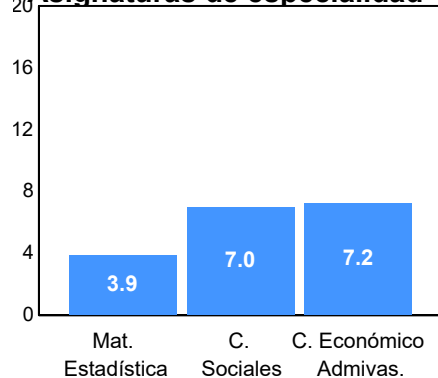

Matriculados:
53

Porcentaje aceptados:
100.00

Aspirantes por bachillerato de procedencia

Bachillerato	Matriculados		
	Sí	No	Total
COBACH 11	10	1	11
COBACH 9	6	2	8
CBTIS 270	7	0	7
CBTIS 128	5	1	6
COBACH 16	3	2	5
CONALEP III	4	0	4
Abierta v	2	0	2
B. Visión Azteca	2	0	2
C. E.	2	0	2
COBACH 6	2	0	2
Otro	10	1	11
Total	53	7	60

Matriculados por sexo

Promedio de edad:

Hombres	Mujeres
19.1	19.5

El **83.3%** de los aceptados matriculados solicitaron la ficha de aspirantes de *Nuevo Ingreso*.

Resultados del EXCOBA

Primaria

Secundaria

Asignaturas de especialidad