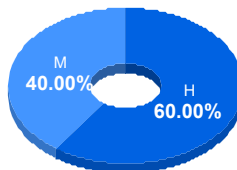

Reporte del Examen de admisión 2022-II

Datos generales

Campus: IIT **Aspirantes:** 35 **Aceptados:** 35 **Matriculados:** 30 **Porcentaje aceptados:** 100.00

Programa: Licenciatura en Matemáticas

Aspirantes por bachillerato de procedencia

Bachillerato	Matriculados		
	Sí	No	Total
COBACH 11	2	1	3
COBACH 7	3	0	3
Otro	3	0	3
P. URN	1	2	3
CBTIS 128	2	0	2
CBTIS 270	2	0	2
COBACH 19	2	0	2
Abierta y	1	0	1
Acuerdo 286	1	0	1
CBTA 90	0	1	1
Otro	13	1	14
Total	30	5	35

Matriculados por sexo

Promedio de edad:

Hombres	Mujeres
22.9	18.0

El **82.9%** de los aceptados matriculados solicitaron la ficha de aspirantes de *Nuevo Ingreso*.