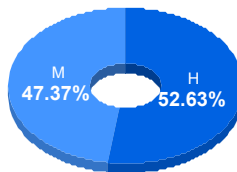

Reporte del Examen de admisión 2022-II

Datos generales

Campus: DMCU **Aspirantes:** 24 **Aceptados:** 24 **Matriculados:** 19 **Porcentaje aceptados:** 100.00
Programa: Licenciatura en Periodismo

Aspirantes por bachillerato de procedencia

Bachillerato	Matriculados		
	Sí	No	Total
COBACH 16	3	1	4
CBTIS 270	3	0	3
COBACH 11	2	1	3
CBTIS 128	2	0	2
CETIS 61	2	0	2
COBACH 5	0	2	2
B. Integral de Cd.	1	0	1
CBTIS 269	1	0	1
COBACH 19	0	1	1
COBACH 6	1	0	1
Otro	4	0	4
Total	19	5	24

Matriculados por sexo

Promedio de edad:

Hombres	Mujeres
18.8	18.8

El **79.2%** de los aceptados matriculados solicitaron la ficha de aspirantes de *Nuevo Ingreso*.