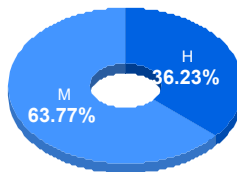

Reporte del Examen de admisión 2022-II

Datos generales

Campus: ICB

Programa: Médico Veterinario Zootecnista

Aspirantes:
457

Aceptados:
156

Matriculados:
138

Porcentaje aceptados:
34.14

Aspirantes por bachillerato de procedencia

Bachillerato	Matriculados		
	Sí	No	Total
COBACH 19	11	29	40
CBTIS 128	13	17	30
Otro	8	22	30
COBACH 5	12	16	28
CBTIS 114	9	18	27
COBACH 6	14	9	23
COBACH 7	8	13	21
COBACH 11	4	13	17
COBACH 9	6	10	16
Abierta y	3	12	15
Otro	50	160	210
Total	138	319	457

Matriculados por sexo

Promedio de edad:

Hombres	Mujeres
19.7	18.7

El **83.3%** de los aceptados matriculados solicitaron la ficha de aspirantes de *Nuevo Ingreso*.