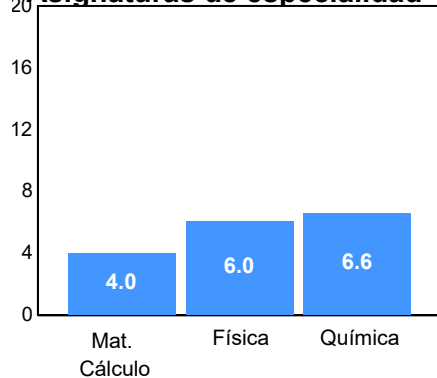

Puntaje

Promedio: 89.29
Desviación Estandar: 17.59

Reporte del Examen de admisión 2022-II

Datos generales

Campus: IIT **Aspirantes:** 56 **Aceptados:** 56 **Matriculados:** 43 **Porcentaje aceptados:** 100.00
Programa: Ingeniería en Manufactura