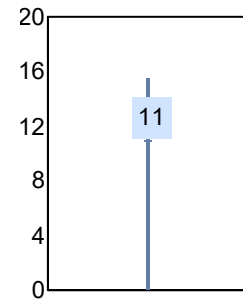

Reporte del Examen de admisión 2022-II

Datos generales

Campus: IIT

Programa: Ingeniería en Aeronáutica

Aspirantes:
74

Aceptados:
74

Matriculados:
59

Porcentaje aceptados:
100.00

Aspirantes por bachillerato de procedencia

Bachillerato	Matriculados		
	Sí	No	Total
CBTIS 128	9	1	10
COBACH 6	9	1	10
Otro	7	0	7
COBACH 19	5	0	5
COBACH 9	4	1	5
COBACH 11	3	1	4
COBACH 5	3	1	4
CBTIS 114	3	0	3
Preparatoria Central	1	2	3
Abierta y	2	0	2
Otro	13	8	21
Total	59	15	74

Matriculados por sexo

Promedio de edad:

Hombres	Mujeres
19.1	18.3

El **79.7%** de los aceptados matriculados solicitaron la ficha de aspirantes de *Nuevo Ingreso*.

Resultados del EXCOBA

Primaria

Secundaria

C. Sociales

Asignaturas de especialidad

Puntaje

Promedio:

89.35

Desviación Estandar:

20.78