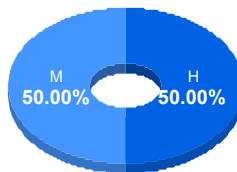

Reporte del Examen de admisión 2022-II

Datos generales

Campus: IIT **Aspirantes:** 21 **Aceptados:** 21 **Matriculados:** 14 **Porcentaje aceptados:** 100.00
Programa: Ingeniería en Materiales

Aspirantes por bachillerato de procedencia

Bachillerato	Matriculados		
	Sí	No	Total
COBACH 19	2	1	3
CBTIS 128	1	1	2
COBACH 7	0	2	2
Otro	2	0	2
Preparatoria Central	2	0	2
B. Sierra Madre	1	0	1
CBTI Agustín Pro	1	0	1
CBTIS 114	1	0	1
CECYT 22	1	0	1
COBACH 11	1	0	1
Otro	2	3	5
Total	14	7	21

Matriculados por sexo

Promedio de edad:

Hombres 19.9 **Mujeres** 18.8

El **66.7%** de los aceptados matriculados solicitaron la ficha de aspirantes de *Nuevo Ingreso*.