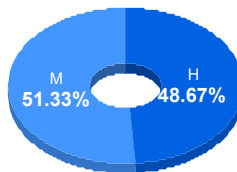

Reporte del Examen de admisión 2022-II

Datos generales

Campus: IADA

Programa: Arquitectura

Aspirantes:
441

Aceptados:
169

Matriculados:
150

Porcentaje aceptados:
38.32

Aspirantes por bachillerato de procedencia

Bachillerato	Matriculados		
	Sí	No	Total
COBACH 6	19	26	45
CBTIS 128	13	17	30
CBTIS 114	10	19	29
COBACH 19	8	16	24
COBACH 9	4	20	24
COBACH 11	8	15	23
COBACH 5	6	17	23
COBACH 7	6	14	20
P. TecMilenio	12	3	15
CBTIS 270	4	8	12
Otro	60	136	196
Total	150	291	441

Matriculados por sexo

Promedio de edad:

Hombres	Mujeres
18.6	18.3

El **85.2%** de los aceptados matriculados solicitaron la ficha de aspirantes de *Nuevo Ingreso*.