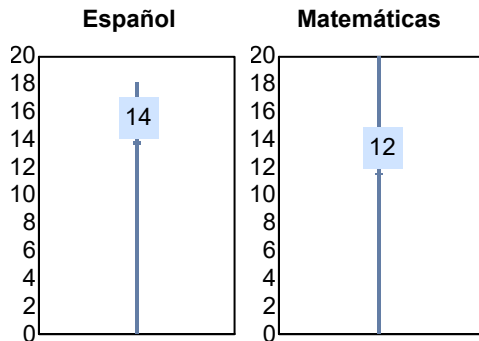

Reporte del Examen de admisión 2022-II

Datos generales

Campus: IIT

Programa: Ingeniería en Mecatrónica

Aspirantes:
308

Aceptados:
277

Matriculados:
240

Porcentaje aceptados:
89.94

Aspirantes por bachillerato de procedencia

Bachillerato	Matriculados		
	Sí	No	Total
CBTIS 128	38	4	42
COBACH 6	17	8	25
CBTIS 114	22	2	24
COBACH 19	11	7	18
Otro	11	5	16
CONALEP I	11	3	14
CBTIS 270	8	5	13
COBACH 5	11	2	13
COBACH 9	11	2	13
COBACH 11	10	0	10
Otro	90	30	120
Total	240	68	308

Matriculados por sexo

Promedio de edad:

Hombres	Mujeres
18.6	18.5

El **85.2%** de los aceptados matriculados solicitaron la ficha de aspirantes de *Nuevo Ingreso*.

Resultados del EXCOBA

Primaria