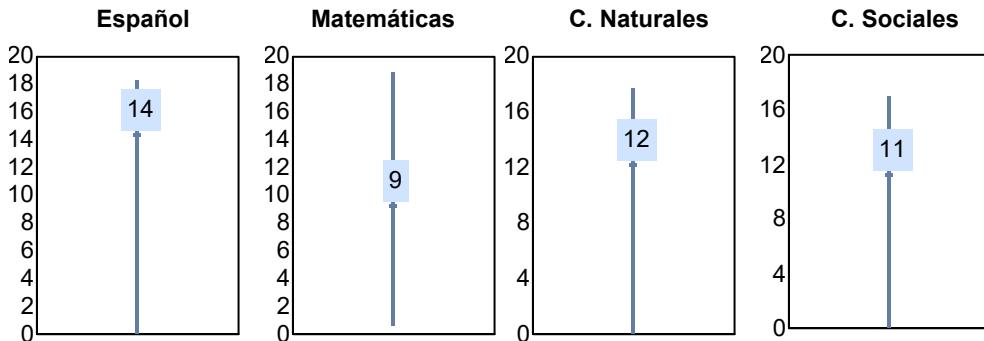

Secundaria