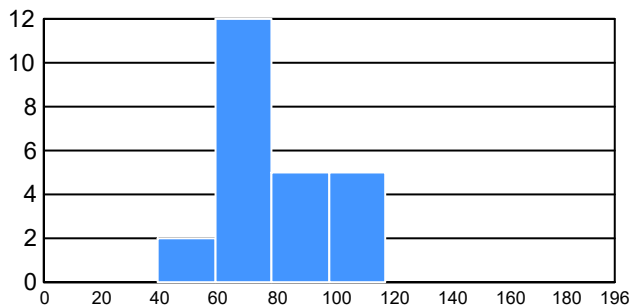

Puntaje

Promedio: 81.28
Desviación Estandar: 17.02