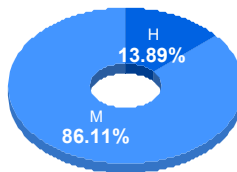

Reporte del Examen de admisión 2022-II

Datos generales

Campus: DMCU **Aspirantes:** 115 **Aceptados:** 115 **Matriculados:** 108 **Porcentaje aceptados:** 100.00

Programa: Licenciatura en Educación

Aspirantes por bachillerato de procedencia

Bachillerato	Matriculados		
	Sí	No	Total
COBACH 16	16	2	18
COBACH 9	15	1	16
CBTIS 270	12	1	13
COBACH 7	7	2	9
COBACH 11	7	0	7
CBTCJ	6	0	6
CECYT 14	5	0	5
CONALEP III	5	0	5
CECYT 11	4	0	4
CBTIS 128	2	1	3
Otro	29	0	29
Total	108	7	115

Matriculados por sexo

Promedio de edad:

Hombres	Mujeres
19.4	18.4

El **91.3%** de los aceptados matriculados solicitaron la ficha de aspirantes de *Nuevo Ingreso*.