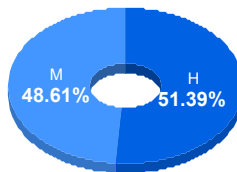

Reporte del Examen de admisión 2022-II

Datos generales

Campus: IADA
Programa: Licenciatura en Diseño Industrial

Aspirantes: 126
Aceptados: 84
Matriculados: 72
Porcentaje aceptados: 66.67

Aspirantes por bachillerato de procedencia

Bachillerato	Matriculados		
	Sí	No	Total
COBACH 9	6	7	13
COBACH 19	9	3	12
COBACH 5	8	3	11
CBTIS 128	4	6	10
CBTIS 114	6	1	7
COBACH 6	5	1	6
CBTCJ	3	2	5
CETIS 61	2	3	5
COBACH 11	3	2	5
CBTIS 270	1	3	4
Otro	25	23	48
Total	72	54	126

Matriculados por sexo

Promedio de edad:

Hombres	Mujeres
19.9	19.0

El **81.0%** de los aceptados matriculados solicitaron la ficha de aspirantes de *Nuevo Ingreso*.