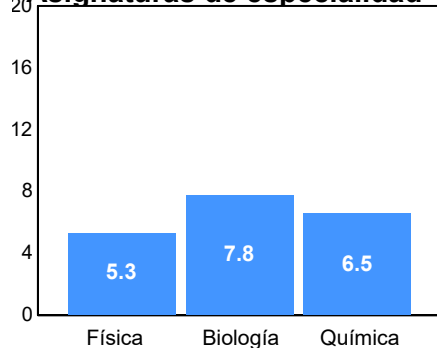

Puntaje

Promedio: 84.73
Desviación Estandar: 19.24

Reporte del Examen de admisión 2022-II

Datos generales

Campus: ICB **Aspirantes:** 85 **Aceptados:** 85 **Matriculados:** 69 **Porcentaje aceptados:** 100.00
Programa: Licenciatura en Biología