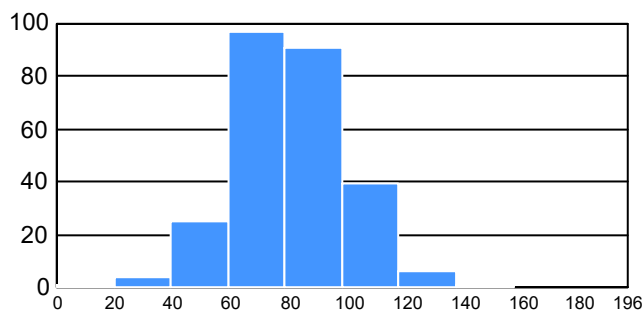

Puntaje

Promedio:
80.44

Desviación Estandar:
18.99

Reporte del Examen de admisión 2022-II

Datos generales

Campus: IADA
Programa: Licenciatura en Diseño Industrial

Aspirantes: 126
Aceptados: 84
Matriculados: 72
Porcentaje aceptados: 66.67