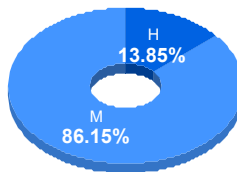

Reporte del Examen de admisión 2022-II

Datos generales

Campus: ICSA **Aspirantes:** 150 **Aceptados:** 150 **Matriculados:** 130 **Porcentaje aceptados:** 100.00
Programa: Licenciatura en Trabajo Social

Aspirantes por bachillerato de procedencia

Bachillerato	Matriculados		
	Sí	No	Total
COBACH 19	12	0	12
COBACH 11	10	0	10
CBTIS 114	7	1	8
COBACH 5	7	1	8
CBTCJ	6	1	7
Otro	6	1	7
CETIS 61	4	2	6
COBACH 6	5	1	6
COBACH 7	5	1	6
CBTIS 269	4	0	4
Otro	64	12	76
Total	130	20	150

Matriculados por sexo

Promedio de edad:

Hombres	Mujeres
21.0	19.0

El **85.3%** de los aceptados matriculados solicitaron la ficha de aspirantes de *Nuevo Ingreso*.