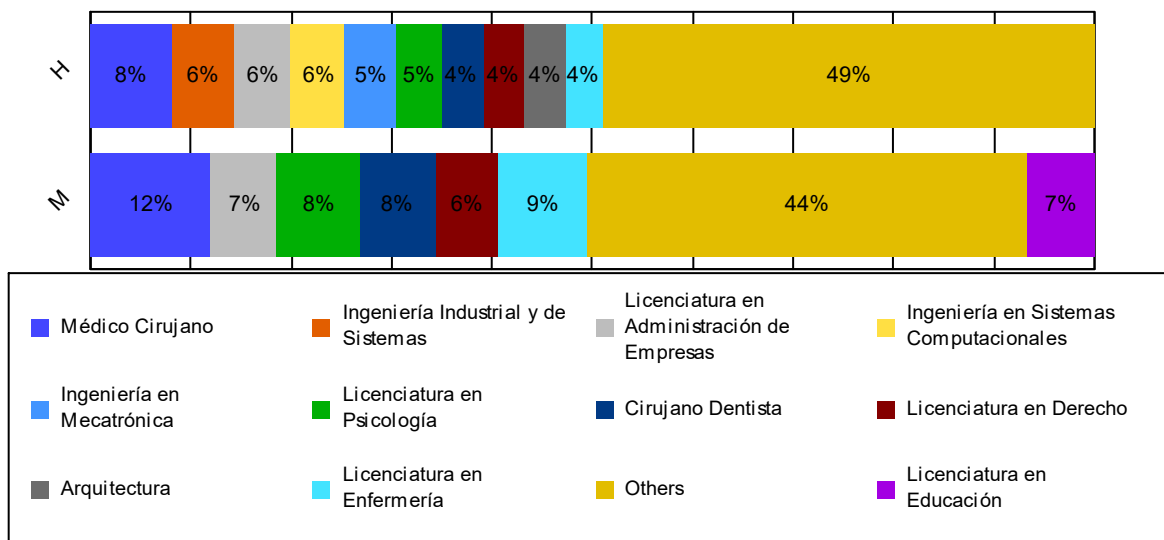

Admisión 2022-II

En el presente informe se muestra de forma detallada el resultado de la evaluación de los aspirantes, realizada a través de la aplicación de examen EXCOBA, para el ingreso al periodo 2022-II. Se incluyen datos sobre los Programas Educativos (PE) con mayor demanda, las escuelas de procedencia, entre otra información que resulta relevante. Finalmente se incluye la descripción la composición del instrumento administrado por Métrica Educativa A.C.

Para el ingreso al periodo 2022-II presentaron examen **14,189** aspirantes (42.3% de hombres y 57.7% mujeres). El porcentaje de aspirantes aceptados fue de **62.73%**.

PE con mas demanda

PE con más demanda de los aspirantes por sexo

Examen de Competencias Básicas (Excoba)

El Examen de Competencias Básicas (Excoba) está constituido por un conjunto de preguntas que evalúan las competencias básicas que se consideran indispensables para poder cursar con éxito el primer año de estudios de licenciatura.