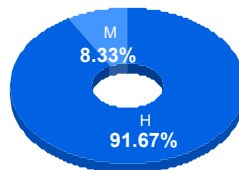

Reporte del Examen de admisión 2022-II

Datos generales

Campus: IIT

Programa: Ingeniería Eléctrica

Aspirantes:
117

Aceptados:
117

Matriculados:
96

Porcentaje aceptados:
100.00

Aspirantes por bachillerato de procedencia

Bachillerato	Matriculados		
	Sí	No	Total
CBTIS 114	13	3	16
COBACH 5	10	1	11
CONALEP I	8	3	11
Otro	6	1	7
CBTIS 128	5	1	6
CBTIS 270	6	0	6
COBACH 7	6	0	6
COBACH 17	5	0	5
CETIS 61	3	0	3
COBACH 11	2	1	3
Otro	32	11	43
Total	96	21	117

Matriculados por sexo

Promedio de edad:

Hombres	Mujeres
19.5	18.2

El **76.9%** de los aceptados matriculados solicitaron la ficha de aspirantes de *Nuevo Ingreso*.