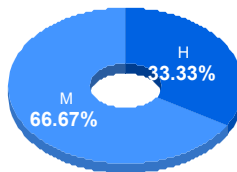

Reporte del Examen de admisión 2022-II

Datos generales

Campus: ICB **Aspirantes:** 340 **Aceptados:** 203 **Matriculados:** 165 **Porcentaje aceptados:** 59.71
Programa: Licenciatura en Nutrición

Aspirantes por bachillerato de procedencia

Bachillerato	Matriculados		
	Sí	No	Total
COBACH 6	16	15	31
COBACH 5	16	13	29
COBACH 19	14	13	27
CBTIS 128	13	10	23
CBTIS 114	9	10	19
COBACH 7	11	8	19
COBACH 11	6	12	18
Otro	6	7	13
COBACH 9	4	8	12
Abierta y	6	5	11
Otro	64	74	138
Total	165	175	340

Matriculados por sexo

Promedio de edad:

Hombres	Mujeres
19.3	18.8

El **77.8%** de los aceptados matriculados solicitaron la ficha de aspirantes de *Nuevo Ingreso*.