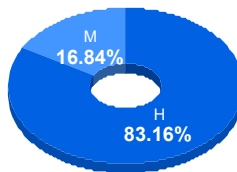

Reporte del Examen de admisión 2022-II

Datos generales

Campus: IIT

Aspirantes:
334

Aceptados:
231

Matriculados:
196

Porcentaje aceptados:
69.16

Programa: Ingeniería en Sistemas
Computacionales

Aspirantes por bachillerato de procedencia

Bachillerato	Matriculados		
	Sí	No	Total
CBTIS 128	28	11	39
CBTIS 114	29	9	38
COBACH 6	17	12	29
COBACH 19	15	10	25
COBACH 11	13	8	21
COBACH 5	13	8	21
CBTIS 269	6	9	15
COBACH 7	12	3	15
CONALEP I	5	7	12
CETIS 61	7	3	10
Otro	51	58	109
Total	196	138	334

Matriculados por sexo

Promedio de edad:

Hombres	Mujeres
18.9	18.4

El **81.8%** de los aceptados matriculados solicitaron la ficha de aspirantes de *Nuevo Ingreso*.