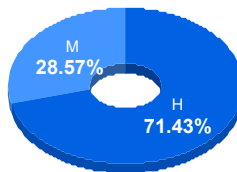

Reporte del Examen de admisión 2022-II

Datos generales

Campus: ICSA

Programa: Licenciatura en Historia

Aspirantes:
32

Aceptados:
31

Matriculados:
28

Porcentaje aceptados:
96.88

Aspirantes por bachillerato de procedencia

Bachillerato	Matriculados		
	Sí	No	Total
CBTIS 128	2	1	3
COBACH 5	3	0	3
COBACH 9	2	1	3
Abierta v	2	0	2
CETIS 61	2	0	2
COBACH 19	2	0	2
COBACH 6	2	0	2
Inst. Tesla	2	0	2
Otro	2	0	2
Acuerdo 286	0	1	1
Otro	9	1	10
Total	28	4	32

Matriculados por sexo

Promedio de edad:

Hombres	Mujeres
23.5	19.6

El **90.3%** de los aceptados matriculados solicitaron la ficha de aspirantes de *Nuevo Ingreso*.