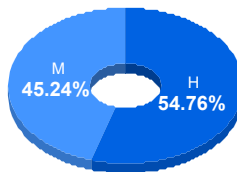

Reporte del Examen de admisión 2022-II

Datos generales

Campus: IIT

Programa: Ingeniería Biomédica

Aspirantes:
202

Aceptados:
146

Matriculados:
126

Porcentaje aceptados:
72.28

Aspirantes por bachillerato de procedencia

Bachillerato	Matriculados		
	Sí	No	Total
CBTIS 128	18	8	26
COBACH 6	20	1	21
CBTIS 114	11	8	19
COBACH 7	11	5	16
COBACH 5	6	4	10
COBACH 19	6	3	9
COBACH 9	6	3	9
Inst. Tesla	8	0	8
COBACH 11	5	2	7
Otro	6	1	7
Otro	29	41	70
Total	126	76	202

Matriculados por sexo

Promedio de edad:

Hombres	Mujeres
19.8	18.4

El **82.9%** de los aceptados matriculados solicitaron la ficha de aspirantes de *Nuevo Ingreso*.