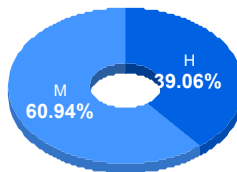

Reporte del Examen de admisión 2022-II

Datos generales

Campus: ICB **Aspirantes:** 866 **Aceptados:** 156 **Matriculados:** 128 **Porcentaje aceptados:** 18.01
Programa: Cirujano Dentista

Aspirantes por bachillerato de procedencia

Bachillerato	Matriculados		
	Sí	No	Total
CBTIS 128	12	63	75
COBACH 6	14	56	70
COBACH 7	9	57	66
COBACH 19	5	59	64
COBACH 9	9	52	61
COBACH 11	8	47	55
COBACH 5	18	31	49
CBTIS 114	7	38	45
Otro	2	21	23
COBACH 16	0	22	22
Otro	44	292	336
Total	128	738	866

Matriculados por sexo

Promedio de edad:

Hombres	Mujeres
19.0	18.0

El **78.2%** de los aceptados matriculados solicitaron la ficha de aspirantes de *Nuevo Ingreso*.