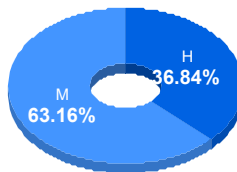

Reporte del Examen de admisión 2022-II

Datos generales

Campus: DMCU

Aspirantes:
112

Aceptados:
112

Matriculados:
95

Porcentaje aceptados:
100.00

Programa: Licenciatura en Administración de Empresas

Aspirantes por bachillerato de procedencia

Bachillerato	Matriculados		
	Sí	No	Total
CBTIS 270	14	3	17
COBACH 9	13	2	15
COBACH 16	12	1	13
CBTIS 128	9	2	11
COBACH 7	6	2	8
CETIS 61	6	1	7
CECYT 11	3	3	6
COBACH 11	5	1	6
CONALEP III	6	0	6
Acuerdo 286	3	0	3
Otro	18	2	20
Total	95	17	112

Matriculados por sexo

Promedio de edad:

Hombres	Mujeres
18.6	18.7

El **83.9%** de los aceptados matriculados solicitaron la ficha de aspirantes de *Nuevo Ingreso*.