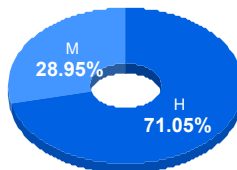

Reporte del Examen de admisión 2022-II

Datos generales

Campus: DMCU

Aspirantes:
40

Aceptados:
40

Matriculados:
38

Porcentaje aceptados:
100.00

Programa: Licenciatura en Entrenamiento Deportivo

Aspirantes por bachillerato de procedencia

Bachillerato	Matriculados		
	Sí	No	Total
COBACH 9	7	0	7
COBACH 16	4	0	4
Acuerdo 286	3	0	3
CBTCJ	3	0	3
CBTIS 270	3	0	3
CB. Zaragoza	2	0	2
CBTIS 128	2	0	2
CECYT 14	1	1	2
COBACH 11	2	0	2
Colegio Santa María	1	1	2
Otro	10	0	10
Total	38	2	40

Matriculados por sexo

Promedio de edad:

Hombres	Mujeres
19.8	20.2

El **87.5%** de los aceptados matriculados solicitaron la ficha de aspirantes de *Nuevo Ingreso*.