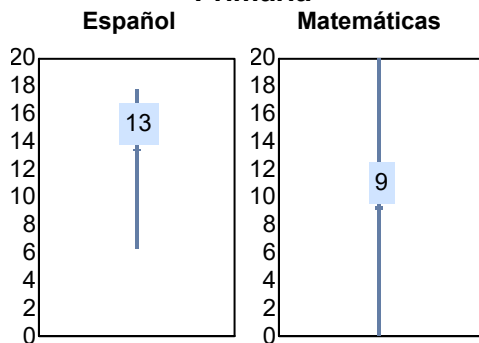

Reporte del Examen de admisión 2022-II

Datos generales

Campus: IADA

Programa: Arquitectura

Aspirantes:
441

Aceptados:
169

Matriculados:
150

Porcentaje aceptados:
38.32

Aspirantes por bachillerato de procedencia

Bachillerato	Matriculados		
	Sí	No	Total
COBACH 6	19	26	45
CBTIS 128	13	17	30
CBTIS 114	10	19	29
COBACH 19	8	16	24
COBACH 9	4	20	24
COBACH 11	8	15	23
COBACH 5	6	17	23
COBACH 7	6	14	20
P. TecMilenio	12	3	15
CBTIS 270	4	8	12
Otro	60	136	196
Total	150	291	441

Matriculados por sexo

Promedio de edad:

Hombres	Mujeres
18.6	18.3

El **85.2%** de los aceptados matriculados solicitaron la ficha de aspirantes de *Nuevo Ingreso*.

Resultados del EXCOBA

Primaria