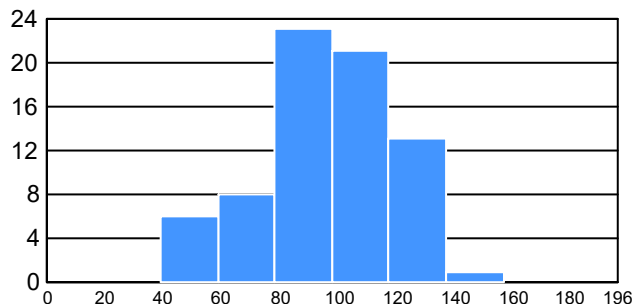

Asignaturas de especialidad

Puntaje

Promedio:
97.19

Desviación Estandar:
22.75

Reporte del Examen de admisión 2022-II

Datos generales

Campus: IIT **Aspirantes:** 497 **Aceptados:** 324 **Matriculados:** 267 **Porcentaje aceptados:** 65.19
Programa: Ingeniería Industrial y de Sistemas