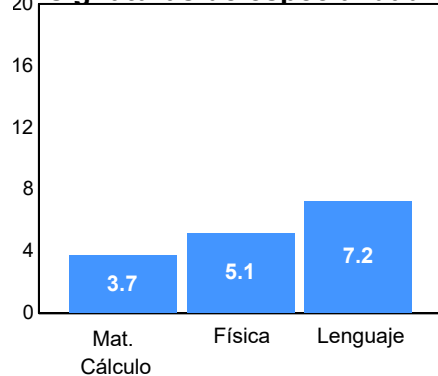

Asignaturas de especialidad