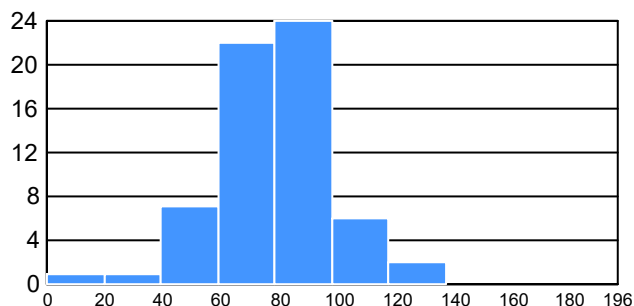

Puntaje

Promedio: 77.92
Desviación Estandar: 19.03