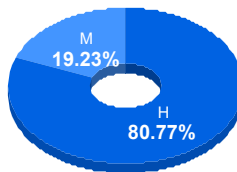

Reporte del Examen de admisión 2022-II

Datos generales

Campus: DMNCG

Aspirantes:
31

Aceptados:
31

Matriculados:
26

Porcentaje aceptados:
100.00

Programa: Ingeniería en Agronegocios

Aspirantes por bachillerato de procedencia

Bachillerato	Matriculados		
	Sí	No	Total
CBTA 112	5	3	8
COBACH	5	1	6
Prep. Fray Felipe de	5	0	5
CETIS 93	4	0	4
CECYT 16	1	1	2
CECYT 28	2	0	2
CECYT 10	1	0	1
CECYT 15	1	0	1
Otro	1	0	1
P. Academia Juárez	1	0	1
Total	26	5	31

Matriculados por sexo

Promedio de edad:

Hombres	Mujeres
18.5	18.0

El **83.9%** de los aceptados matriculados solicitaron la ficha de aspirantes de *Nuevo Ingreso*.