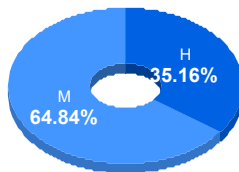

Reporte del Examen de admisión 2022-II

Datos generales

Campus: ICSA **Aspirantes:** 817 **Aceptados:** 397 **Matriculados:** 347 **Porcentaje aceptados:** 48.59
Programa: Licenciatura en Psicología

Aspirantes por bachillerato de procedencia

Bachillerato	Matriculados		
	Sí	No	Total
COBACH 19	33	33	66
COBACH 6	27	27	54
COBACH 7	19	30	49
CBTIS 128	24	24	48
COBACH 5	19	27	46
CBTIS 114	15	27	42
COBACH 11	15	26	41
COBACH 9	13	16	29
CBTCJ	5	19	24
CETIS 61	5	19	24
Otro	172	222	394
Total	347	470	817

Matriculados por sexo

Promedio de edad:

Hombres	Mujeres
20.1	19.8

El **81.1%** de los aceptados matriculados solicitaron la ficha de aspirantes de *Nuevo Ingreso*.