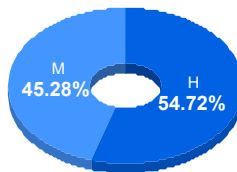

Reporte del Examen de admisión 2022-II

Datos generales

Campus: DMCU

Programa: Licenciatura en Contaduría

Aspirantes:
60

Aceptados:
60

Matriculados:
53

Porcentaje aceptados:
100.00

Aspirantes por bachillerato de procedencia

Bachillerato	Matriculados		
	Sí	No	Total
COBACH 11	10	1	11
COBACH 9	6	2	8
CBTIS 270	7	0	7
CBTIS 128	5	1	6
COBACH 16	3	2	5
CONALEP III	4	0	4
Abierta v	2	0	2
B. Visión Azteca	2	0	2
C. E.	2	0	2
COBACH 6	2	0	2
Otro	10	1	11
Total	53	7	60

Matriculados por sexo

Promedio de edad:

Hombres	Mujeres
19.1	19.5

El **83.3%** de los aceptados matriculados solicitaron la ficha de aspirantes de *Nuevo Ingreso*.