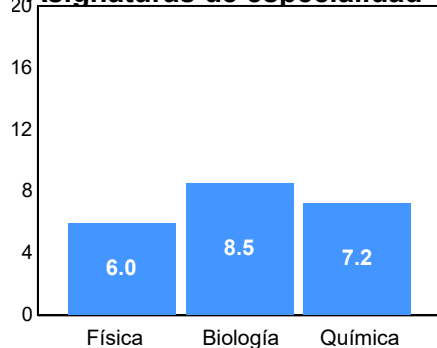

Puntaje

Promedio: 92.71
Desviación Estandar: 21.64

Reporte del Examen de admisión 2022-II

Datos generales

Campus: ICB

Programa: Médico Veterinario Zootecnista

Aspirantes:
457

Aceptados:
156