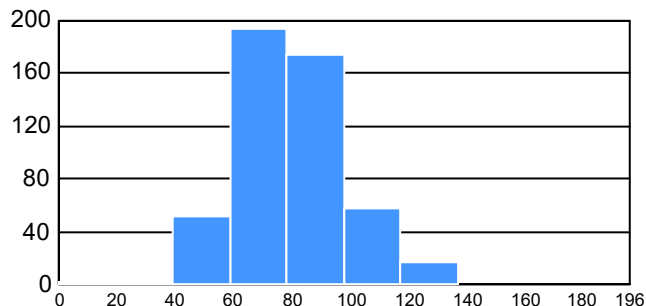

Puntaje

Promedio: 79.94
Desviación Estandar: 17.80

Reporte del Examen de admisión 2022-II

Datos generales

Campus: IIT **Aspirantes:** 127 **Aceptados:** 127 **Matriculados:** 99 **Porcentaje aceptados:** 100.00
Programa: Ingeniería Mecánica