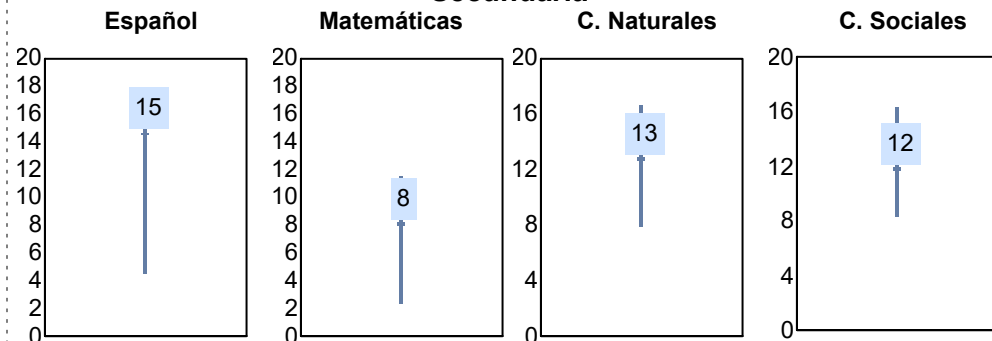

Secundaria