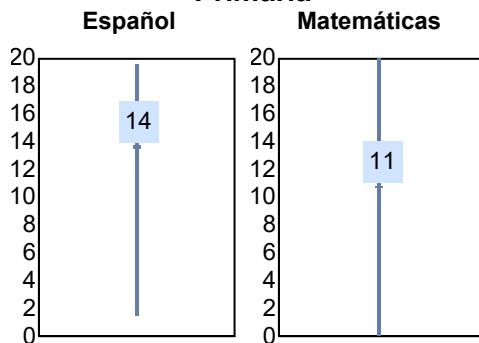

Reporte del Examen de admisión 2022-II

Datos generales

Campus: ICB   **Aspirantes:** 1,468   **Aceptados:** 139   **Matriculados:** 120   **Porcentaje aceptados:** 9.47
Programa: Médico Cirujano

Aspirantes por bachillerato de procedencia

Bachillerato	Matriculados		
	Sí	No	Total
CBTIS 128	4	125	129
COBACH 6	13	95	108
COBACH 5	7	92	99
COBACH 9	5	85	90
COBACH 19	4	82	86
CBTIS 114	2	65	67
COBACH 7	3	60	63
COBACH 11	3	58	61
Otro	3	45	48
Preparatoria Central	18	21	39
Otro	58	620	678
Total	120	1,348	1,468

Matriculados por sexo

Promedio de edad:

Hombres	Mujeres
19.6	18.0

El **77.7%** de los aceptados matriculados solicitaron la ficha de aspirantes de *Nuevo Ingreso*.

Resultados del EXCOBA

Primaria