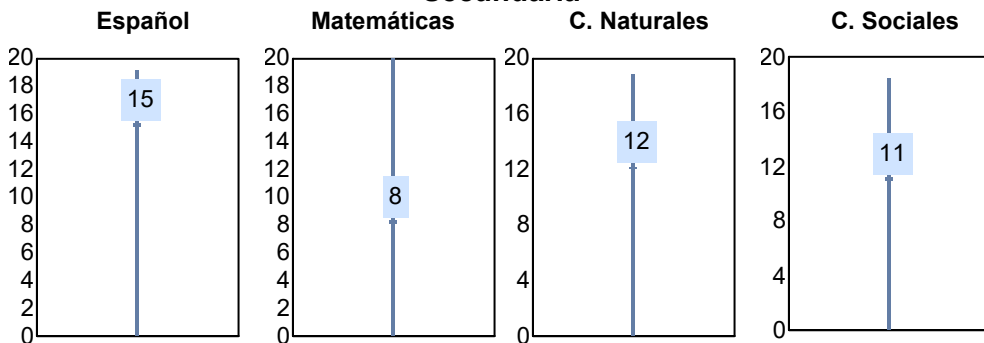

Secundaria