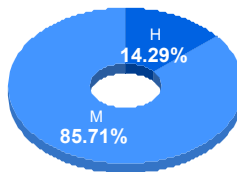

Reporte del Examen de admisión 2022-II

Datos generales

Campus: IADA **Aspirantes:** 124 **Aceptados:** 81 **Matriculados:** 63 **Porcentaje aceptados:** 65.32
Programa: Licenciatura en Diseño de Interiores

Aspirantes por bachillerato de procedencia

Bachillerato	Matriculados		
	Sí	No	Total
COBACH 6	12	4	16
COBACH 5	5	4	9
Bachillerato EUA	3	4	7
CBTIS 114	4	3	7
COBACH 7	3	4	7
COBACH 11	2	4	6
COBACH 19	3	3	6
CBTIS 128	4	1	5
COBACH 16	1	4	5
COBACH 9	4	1	5
Otro	22	29	51
Total	63	61	124

Matriculados por sexo

Promedio de edad:

Hombres	Mujeres
18.2	19.1

El **71.6%** de los aceptados matriculados solicitaron la ficha de aspirantes de *Nuevo Ingreso*.