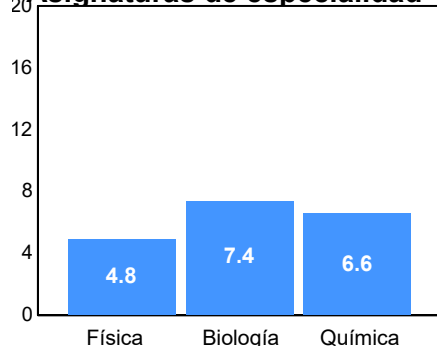

Puntaje

Promedio:

80.39

Desviación Estandar:

17.79

Reporte del Examen de admisión 2022-II

Datos generales

Campus: ICB **Aspirantes:** 1,468 **Aceptados:** 139 **Matriculados:** 120 **Porcentaje aceptados:** 9.47
Programa: Médico Cirujano