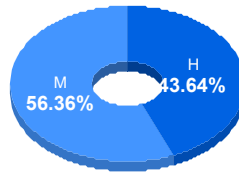

Reporte del Examen de admisión 2022-II

Datos generales

Campus: DMCU **Aspirantes:** 61 **Aceptados:** 61 **Matriculados:** 55 **Porcentaje aceptados:** 100.00
Programa: Licenciatura en Publicidad

Aspirantes por bachillerato de procedencia

Bachillerato	Matriculados		
	Sí	No	Total
COBACH 7	6	1	7
CBTCJ	6	0	6
COBACH 9	5	0	5
CBTIS 270	3	1	4
COBACH 11	3	1	4
COBACH 5	4	0	4
CBTIS 114	3	0	3
COBACH 16	3	0	3
CBTIS 128	2	0	2
COBACH 6	1	1	2
Otro	19	2	21
Total	55	6	61

Matriculados por sexo

Promedio de edad:

Hombres	Mujeres
19.4	18.5

El **85.2%** de los aceptados matriculados solicitaron la ficha de aspirantes de *Nuevo Ingreso*.