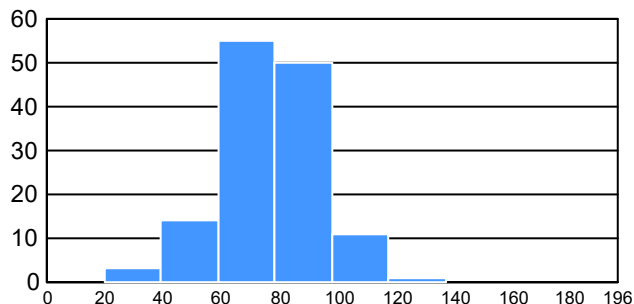

Puntaje

Promedio:
75.75

Desviación Estandar:
16.51

Reporte del Examen de admisión 2022-II

Datos generales

Campus: ICB **Aspirantes:** 340 **Aceptados:** 203 **Matriculados:** 165 **Porcentaje aceptados:** 59.71
Programa: Licenciatura en Nutrición