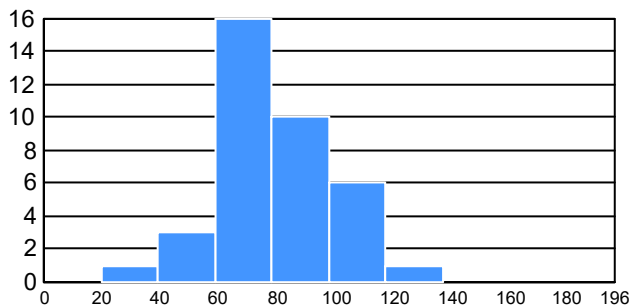

Puntaje

Promedio: 81.14
Desviación Estandar: 19.11

Reporte del Examen de admisión 2022-II

Datos generales

Campus: IIT

Programa: Ingeniería Biomédica

Aspirantes:
202

Aceptados:
146