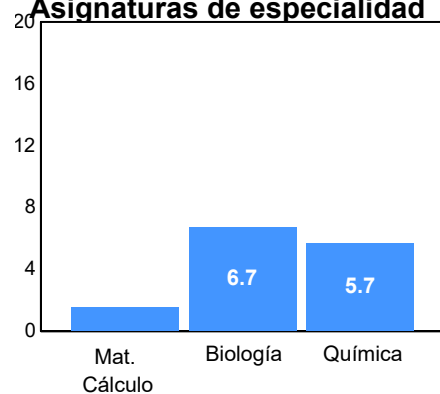

Matriculados por sexo

Promedio de edad:

Hombres **Mujeres**

18.6

18.2

El **76.9%** de los aceptados matriculados solicitaron la ficha de aspirantes de *Nuevo Ingreso*.

Resultados del EXCOBA

Primaria

Puntaje

Promedio:

70.74

Desviación Estandar:

16.46

Reporte del Examen de admisión 2022-II

Datos generales

Campus: DMCU **Aspirantes:** 24 **Aceptados:** 24 **Matriculados:** 19 **Porcentaje aceptados:** 100.00
Programa: Licenciatura en Periodismo