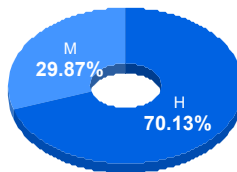

Reporte del Examen de admisión 2022-II

Datos generales

Campus: DMCU **Aspirantes:** 84 **Aceptados:** 83 **Matriculados:** 77 **Porcentaje aceptados:** 98.81
Programa: Ingeniería Industrial y de Sistemas

Aspirantes por bachillerato de procedencia

Bachillerato	Matriculados		
	Sí	No	Total
COBACH 16	14	0	14
CBTIS 270	11	1	12
COBACH 9	8	1	9
COBACH 11	5	1	6
COBACH 7	5	1	6
CETIS 61	5	0	5
CONALEP III	3	1	4
Acuerdo 286	3	0	3
CBTCJ	3	0	3
CECYT 23	3	0	3
Otro	17	2	19
Total	77	7	84

Matriculados por sexo

Promedio de edad:

Hombres	Mujeres
19.1	18.6

El **85.5%** de los aceptados matriculados solicitaron la ficha de aspirantes de *Nuevo Ingreso*.