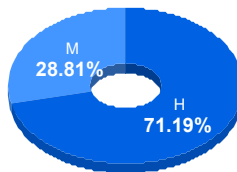

Reporte del Examen de admisión 2022-II

Datos generales

Campus: IIT

Programa: Ingeniería en Aeronáutica

Aspirantes:
74

Aceptados:
74

Matriculados:
59

Porcentaje aceptados:
100.00

Aspirantes por bachillerato de procedencia

Bachillerato	Matriculados		
	Sí	No	Total
CBTIS 128	9	1	10
COBACH 6	9	1	10
Otro	7	0	7
COBACH 19	5	0	5
COBACH 9	4	1	5
COBACH 11	3	1	4
COBACH 5	3	1	4
CBTIS 114	3	0	3
Preparatoria Central	1	2	3
Abierta y	2	0	2
Otro	13	8	21
Total	59	15	74

Matriculados por sexo

Promedio de edad:

Hombres	Mujeres
19.1	18.3

El **79.7%** de los aceptados matriculados solicitaron la ficha de aspirantes de *Nuevo Ingreso*.