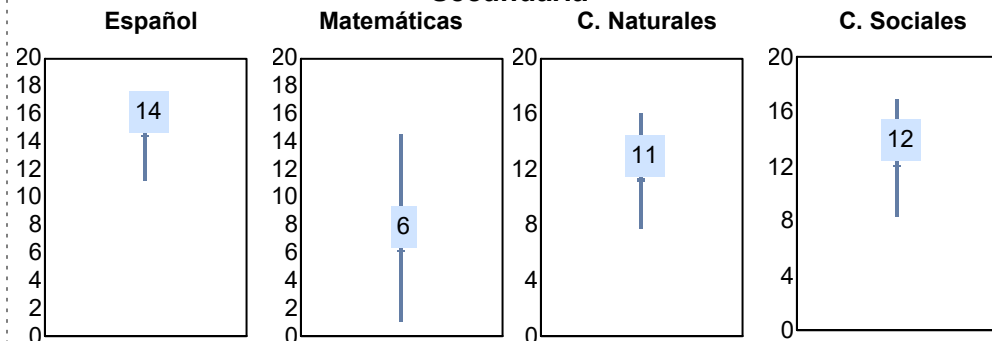

Secundaria