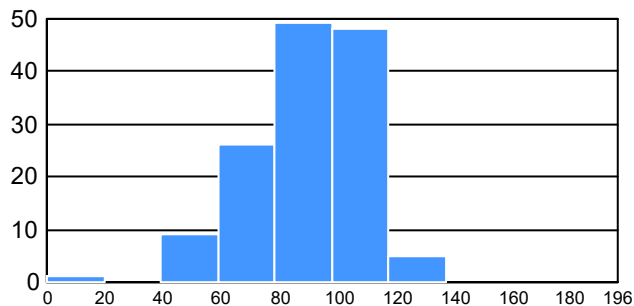

Puntaje

Promedio:

89.91

Desviación Estandar:

19.97

Reporte del Examen de admisión 2022-II

Datos generales

Campus: IADA **Aspirantes:** 124 **Aceptados:** 81 **Matriculados:** 63 **Porcentaje aceptados:** 65.32
Programa: Licenciatura en Diseño de Interiores