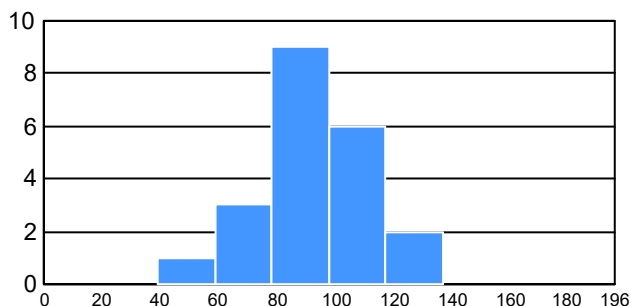

Asignaturas de especialidad

Puntaje

Promedio: 93.18
Desviación Estandar: 17.91

Reporte del Examen de admisión 2022-II

Datos generales

Campus: IIT

Programa: Ingeniería en Mecatrónica

Aspirantes:
308