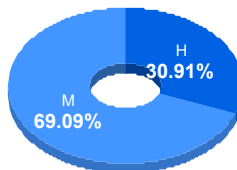

Reporte del Examen de admisión 2022-II

Datos generales

Campus: DMCU **Aspirantes:** 63 **Aceptados:** 63 **Matriculados:** 55 **Porcentaje aceptados:** 100.00

Programa: Médico Veterinario Zootecnista

Aspirantes por bachillerato de procedencia

Bachillerato	Matriculados		
	Sí	No	Total
COBACH 16	7	2	9
CBTIS 270	7	0	7
CBTIS 128	5	1	6
CBTA 90	3	1	4
COBACH 9	4	0	4
Otro	3	1	4
CECYT 11	3	0	3
COBACH 11	3	0	3
B. Visión Azteca	2	0	2
Bachillerato EUA	2	0	2
Otro	16	3	19
Total	55	8	63

Matriculados por sexo

Promedio de edad:

Hombres	Mujeres
19.0	18.8

El **85.7%** de los aceptados matriculados solicitaron la ficha de aspirantes de *Nuevo Ingreso*.