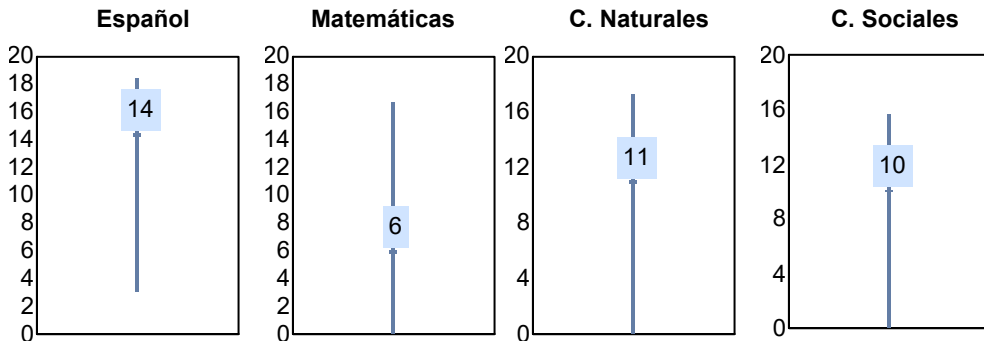

Secundaria