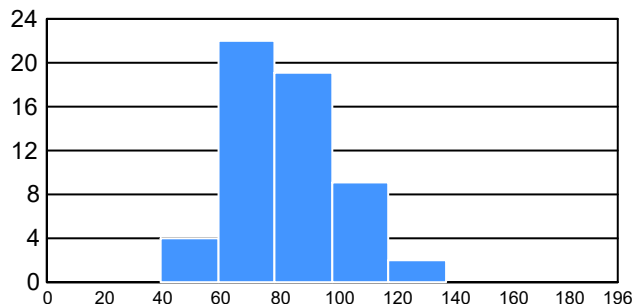

Asignaturas de especialidad

Puntaje

Promedio: 83.17
Desviación Estandar: 17.23

Reporte del Examen de admisión 2022-II

Datos generales

Campus: IIT **Aspirantes:** 21 **Aceptados:** 21 **Matriculados:** 14 **Porcentaje aceptados:** 100.00
Programa: Ingeniería en Materiales