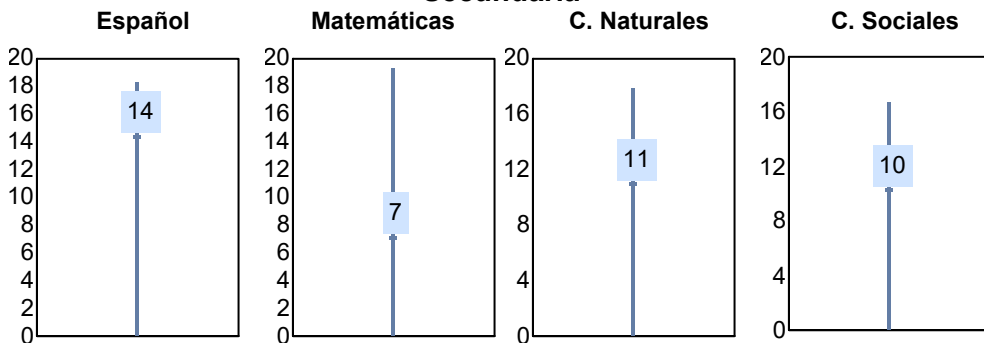

Secundaria