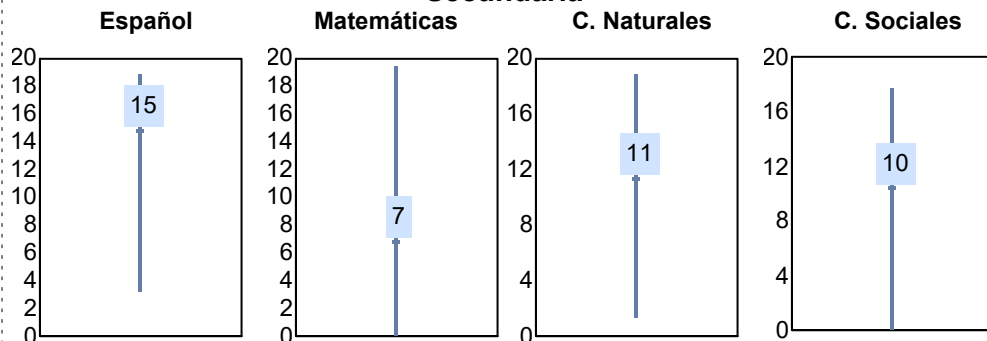

Secundaria