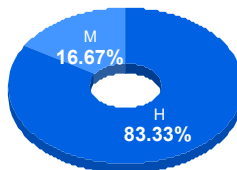

Reporte del Examen de admisión 2022-II

Datos generales

Campus: DMC

Aspirantes:
21

Aceptados:
21

Matriculados:
18

Porcentaje aceptados:
100.00

Programa: Licenciatura en Ingeniería en Diseño y Automatización Agrícola

Aspirantes por bachillerato de procedencia

Bachillerato	Matriculados		
	Sí	No	Total
CBTIS 117	4	1	5
CECYT 8	4	0	4
CBTA 170	2	0	2
CBTA 90	1	1	2
COBACH 14	1	1	2
CARICHI	1	0	1
CECYT 10	1	0	1
CECYT 29	1	0	1
CECYT 5	1	0	1
Otro	1	0	1
Otro	1	0	1
Total	18	3	21

Matriculados por sexo

Promedio de edad:

Hombres	Mujeres
18.3	17.3

El **85.7%** de los aceptados matriculados solicitaron la ficha de aspirantes de *Nuevo Ingreso*.