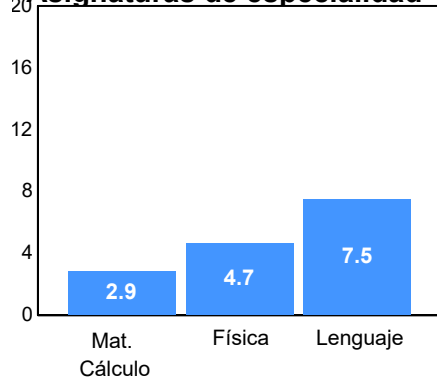

Asignaturas de especialidad

Puntaje

Promedio: 83.17
Desviación Estandar: 17.23

Reporte del Examen de admisión 2022-II

Datos generales

Campus: IIT **Aspirantes:** 21 **Aceptados:** 21 **Matriculados:** 14 **Porcentaje aceptados:** 100.00
Programa: Ingeniería en Materiales