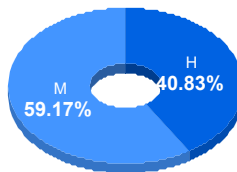

Reporte del Examen de admisión 2022-II

Datos generales

Campus: ICB   **Aspirantes:** 1,468   **Aceptados:** 139   **Matriculados:** 120   **Porcentaje aceptados:** 9.47
Programa: Médico Cirujano

Aspirantes por bachillerato de procedencia

Bachillerato	Matriculados		
	Sí	No	Total
CBTIS 128	4	125	129
COBACH 6	13	95	108
COBACH 5	7	92	99
COBACH 9	5	85	90
COBACH 19	4	82	86
CBTIS 114	2	65	67
COBACH 7	3	60	63
COBACH 11	3	58	61
Otro	3	45	48
Preparatoria Central	18	21	39
Otro	58	620	678
Total	120	1,348	1,468

Matriculados por sexo

Promedio de edad:

Hombres	Mujeres
19.6	18.0

El **77.7%** de los aceptados matriculados solicitaron la ficha de aspirantes de *Nuevo Ingreso*.