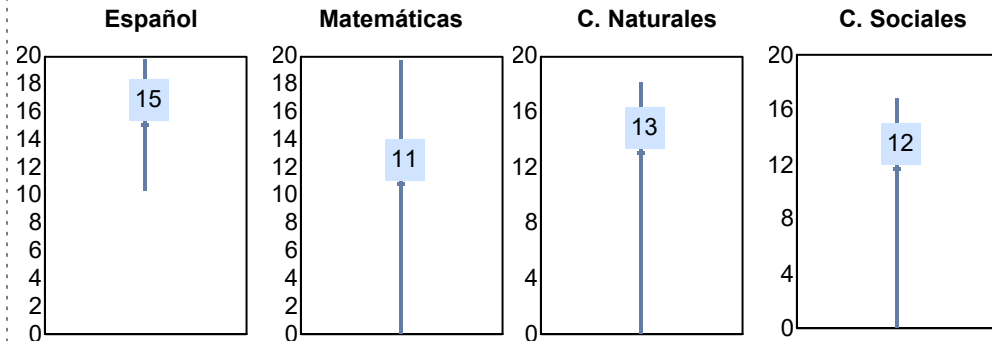

Secundaria

C. Sociales