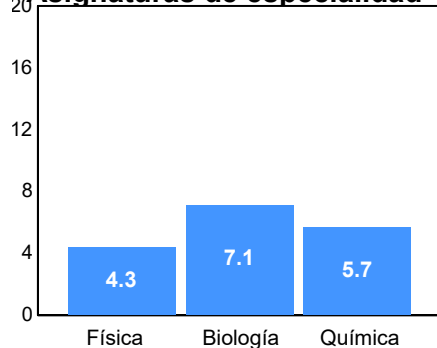

Puntaje

Promedio:
75.75

Desviación Estandar:
16.51

Reporte del Examen de admisión 2022-II

Datos generales

Campus: ICB **Aspirantes:** 340 **Aceptados:** 203 **Matriculados:** 165 **Porcentaje aceptados:** 59.71
Programa: Licenciatura en Nutrición