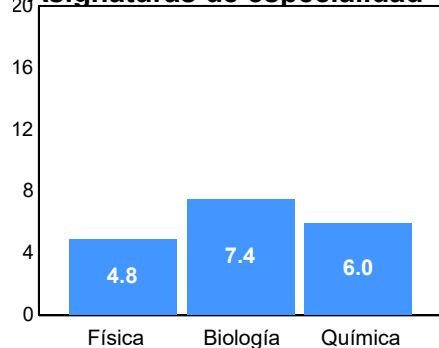

Asignaturas de especialidad