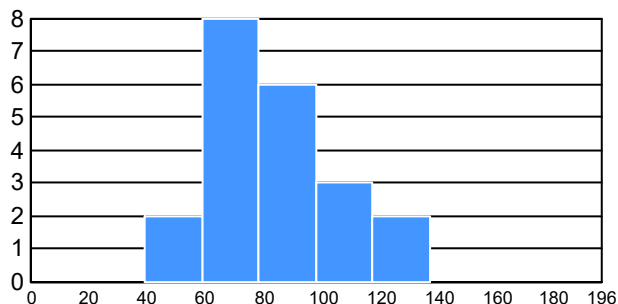

Puntaje

Promedio:

83.55

Desviación Estandar:

19.36