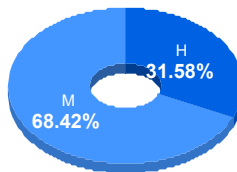

Reporte del Examen de admisión 2022-II

Datos generales

Campus: DMCU   **Aspirantes:** 75   **Aceptados:** 40   **Matriculados:** 38   **Porcentaje aceptados:** 53.33
Programa: Licenciatura en Enseñanza del Inglés

Aspirantes por bachillerato de procedencia

Bachillerato	Matriculados		
	Sí	No	Total
COBACH 9	5	8	13
COBACH 11	7	3	10
CBTIS 128	6	3	9
COBACH 7	7	1	8
Bachillerato EUA	2	1	3
CBTIS 270	2	1	3
COBACH 16	1	2	3
Otro	0	3	3
Acuerdo 286	0	2	2
CECYT 11	0	2	2
Otro	8	11	19
Total	38	37	75

Matriculados por sexo

Promedio de edad:

Hombres	Mujeres
20.3	20.8

El **87.5%** de los aceptados matriculados solicitaron la ficha de aspirantes de *Nuevo Ingreso*.