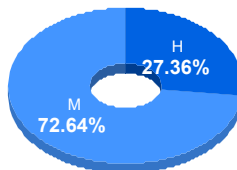

Reporte del Examen de admisión 2022-II

Datos generales

Campus: ICB **Aspirantes:** 879 **Aceptados:** 349 **Matriculados:** 307 **Porcentaje aceptados:** 39.70
Programa: Licenciatura en Enfermería

Aspirantes por bachillerato de procedencia

Bachillerato	Matriculados		
	Sí	No	Total
CBTIS 128	14	47	61
COBACH 6	15	31	46
COBACH 19	13	31	44
CBTIS 114	16	26	42
COBACH 9	9	28	37
Otro	14	22	36
COBACH 11	4	31	35
COBACH 5	11	24	35
COBACH 7	6	26	32
COBACH 14	18	9	27
Otro	187	297	484
Total	307	572	879

Matriculados por sexo

Promedio de edad:

Hombres	Mujeres
18.8	18.2

El **86.2%** de los aceptados matriculados solicitaron la ficha de aspirantes de *Nuevo Ingreso*.