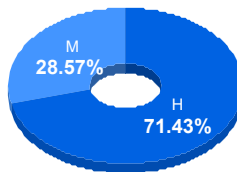

Reporte del Examen de admisión 2022-II

Datos generales

Campus: IADA

Aspirantes: 175   **Aceptados:** 77   **Matriculados:** 70   **Porcentaje aceptados:** 44.00

Programa: Licenciatura en Diseño Digital de Medios Interactivos

Aspirantes por bachillerato de procedencia

Bachillerato	Matriculados		
	Sí	No	Total
CBTIS 128	8	8	16
COBACH 19	3	13	16
CBTIS 114	8	7	15
COBACH 6	8	6	14
COBACH 5	7	3	10
COBACH 7	5	4	9
P. TecMilenio	5	2	7
CECYT 22	3	3	6
COBACH 11	2	4	6
COBACH 9	2	4	6
Otro	19	51	70
Total	70	105	175

Matriculados por sexo

Promedio de edad:

Hombres	Mujeres
19.9	18.3

El **85.7%** de los aceptados matriculados solicitaron la ficha de aspirantes de *Nuevo Ingreso*.