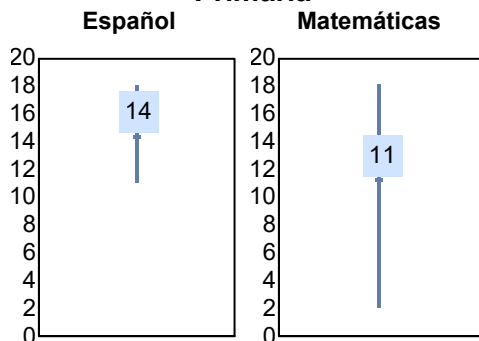

Reporte del Examen de admisión 2022-II

Datos generales

Campus: IIT **Aspirantes:** 12 **Aceptados:** 12 **Matriculados:** 9 **Porcentaje aceptados:** 100.00

Programa: Ingeniería en Geociencias

Aspirantes por bachillerato de procedencia

Bachillerato	Matriculados		
	Sí	No	Total
COBACH 9	2	1	3
Acuerdo 286	0	1	1
CBTIS 114	1	0	1
CBTIS 128	1	0	1
COBACH 17	1	0	1
COBACH 19	1	0	1
COBACH 5	0	1	1
Otro	1	0	1
P. Ignacio Allende	1	0	1
P. TecMilenio	1	0	1
Total	9	3	12

Matriculados por sexo

Promedio de edad:

Hombres	Mujeres
19.0	18.7

El **66.7%** de los aceptados matriculados solicitaron la ficha de aspirantes de *Nuevo Ingreso*.

Resultados del EXCOBA

Primaria