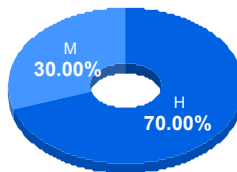

Reporte del Examen de admisión 2022-II

Datos generales

Campus: DMC

Programa: Licenciatura en Geoinformática

Aspirantes:
15

Aceptados:
15

Matriculados:
10

Porcentaje aceptados:
100.00

Aspirantes por bachillerato de procedencia

Bachillerato	Matriculados		
	Sí	No	Total
COBACH 14	2	1	3
Otro	2	1	3
CBTIS 117	1	1	2
CBTIS 128	2	0	2
CONALEP	2	0	2
CECYT 2	0	1	1
CECYT 8	1	0	1
P. Por Cooperación	0	1	1
Total	10	5	15

Matriculados por sexo

Promedio de edad:

Hombres	Mujeres
22.9	18.5

El **66.7%** de los aceptados matriculados solicitaron la ficha de aspirantes de *Nuevo Ingreso*.