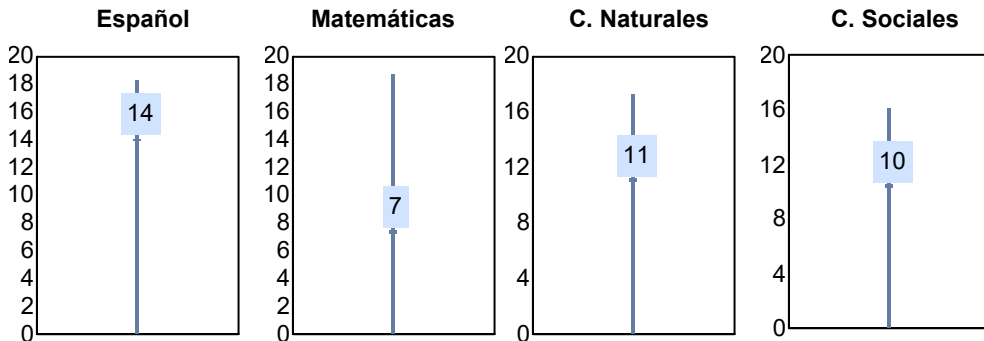

Secundaria