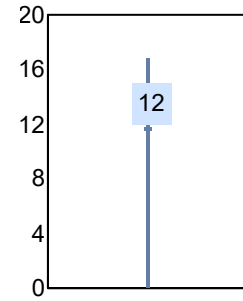

Reporte del Examen de admisión 2022-II

Datos generales

Campus: IIT

Programa: Ingeniería Física

Aspirantes:
72

Aceptados:
71

Matriculados:
63

Porcentaje aceptados:
98.61

Aspirantes por bachillerato de procedencia

Bachillerato	Matriculados		
	Sí	No	Total
Otro	8	0	8
CBTIS 128	6	1	7
COBACH 11	6	0	6
COBACH 5	5	0	5
COBACH 6	4	0	4
CBTCJ	2	1	3
COBACH 19	2	1	3
COBACH 7	3	0	3
COBACH 9	3	0	3
Acuerdo 286	2	0	2
Otro	22	6	28
Total	63	9	72

Matriculados por sexo

Promedio de edad:

Hombres	Mujeres
20.7	18.4

El **80.3%** de los aceptados matriculados solicitaron la ficha de aspirantes de *Nuevo Ingreso*.

Resultados del EXCOBA

Primaria

Secundaria

C. Sociales

Asignaturas de especialidad

Puntaje

Promedio:
97.19

Desviación Estandar:
22.75