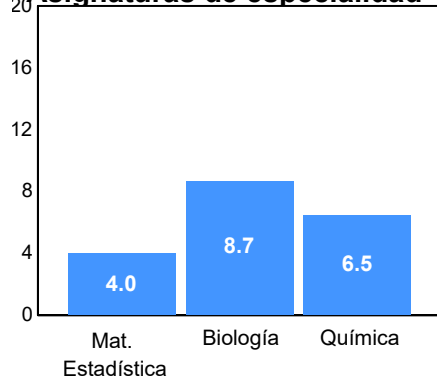

Asignaturas de especialidad

Puntaje

Promedio: 89.50
Desviación Estandar: 19.30

Reporte del Examen de admisión 2022-II

Datos generales

Campus: ICB **Aspirantes:** 125 **Aceptados:** 94 **Matriculados:** 77 **Porcentaje aceptados:** 75.20
Programa: Licenciatura en Biotecnología