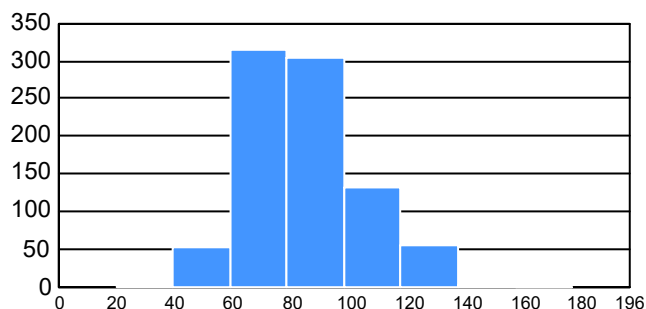

Puntaje

Promedio: 84.73
Desviación Estandar: 19.24

Reporte del Examen de admisión 2022-II

Datos generales

Campus: ICB **Aspirantes:** 85 **Aceptados:** 85 **Matriculados:** 69 **Porcentaje aceptados:** 100.00
Programa: Licenciatura en Biología