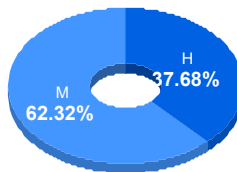

Reporte del Examen de admisión 2022-II

Datos generales

Campus: ICB   **Aspirantes:** 85   **Aceptados:** 85   **Matriculados:** 69   **Porcentaje aceptados:** 100.00
Programa: Licenciatura en Biología

Aspirantes por bachillerato de procedencia

Bachillerato	Matriculados		
	Sí	No	Total
COBACH 6	9	1	10
CBTIS 128	6	3	9
COBACH 9	7	2	9
COBACH 19	5	1	6
COBACH 5	4	1	5
CBTIS 114	4	0	4
COBACH 11	4	0	4
COBACH 16	4	0	4
Instituto México	1	2	3
CBTCJ	2	0	2
Otro	23	6	29
Total	69	16	85

Matriculados por sexo

Promedio de edad:

Hombres	Mujeres
18.7	18.1

El **78.8%** de los aceptados matriculados solicitaron la ficha de aspirantes de *Nuevo Ingreso*.