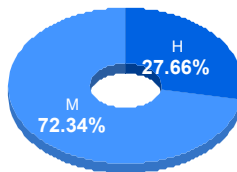

Reporte del Examen de admisión 2022-II

Datos generales

Campus: IADA

Programa: Licenciatura en Artes Visuales

Aspirantes:
138

Aceptados:
52

Matriculados:
47

Porcentaje aceptados:
37.68

Aspirantes por bachillerato de procedencia

Bachillerato	Matriculados		
	Sí	No	Total
COBACH 6	4	13	17
CBTIS 114	6	5	11
CBTIS 128	6	5	11
COBACH 7	6	4	10
COBACH 19	1	6	7
COBACH 5	4	2	6
COBACH 11	2	3	5
COBACH 9	1	4	5
Instituto México	3	2	5
Otro	1	4	5
Otro	13	43	56
Total	47	91	138

Matriculados por sexo

Promedio de edad:

Hombres	Mujeres
19.9	19.0

El **82.7%** de los aceptados matriculados solicitaron la ficha de aspirantes de *Nuevo Ingreso*.