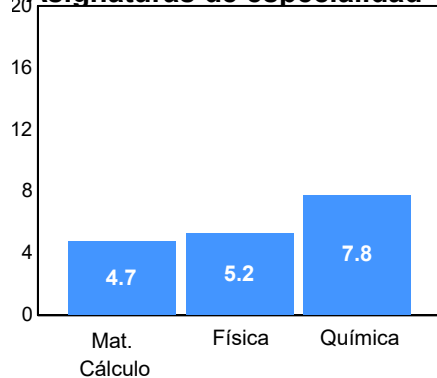

Asignaturas de especialidad

Puntaje

Promedio: 93.18
Desviación Estandar: 17.91

Reporte del Examen de admisión 2022-II

Datos generales

Campus: IIT

Programa: Ingeniería en Mecatrónica

Aspirantes:
308