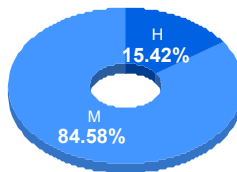

Reporte del Examen de admisión 2022-II

Datos generales

Campus: ICSA **Aspirantes:** 542 **Aceptados:** 472 **Matriculados:** 415 **Porcentaje aceptados:** 87.08
Programa: Licenciatura en Educación

Aspirantes por bachillerato de procedencia

Bachillerato	Matriculados		
	Sí	No	Total
COBACH 19	31	6	37
CBTIS 114	28	5	33
COBACH 7	18	8	26
CBTIS 117	21	3	24
CBTIS 128	18	5	23
CBTCJ	12	8	20
CETIS 61	13	7	20
COBACH 14	18	2	20
Otro	12	8	20
COBACH 6	15	3	18
Otro	229	72	301
Total	415	127	542

Matriculados por sexo

Promedio de edad:

Hombres	Mujeres
19.7	18.5

El **86.2%** de los aceptados matriculados solicitaron la ficha de aspirantes de *Nuevo Ingreso*.