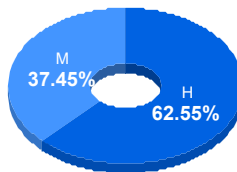

Reporte del Examen de admisión 2022-II

Datos generales

Campus: IIT **Aspirantes:** 497 **Aceptados:** 324 **Matriculados:** 267 **Porcentaje aceptados:** 65.19
Programa: Ingeniería Industrial y de Sistemas

Aspirantes por bachillerato de procedencia

Bachillerato	Matriculados		
	Sí	No	Total
CBTIS 128	32	16	48
COBACH 6	25	17	42
CBTIS 114	23	12	35
COBACH 19	19	9	28
COBACH 11	16	9	25
COBACH 5	15	10	25
COBACH 7	12	11	23
CETIS 61	7	13	20
COBACH 9	13	7	20
CBTCJ	5	11	16
Otro	100	115	215
Total	267	230	497

Matriculados por sexo

Promedio de edad:

Hombres	Mujeres
18.9	18.9

El **79.6%** de los aceptados matriculados solicitaron la ficha de aspirantes de *Nuevo Ingreso*.