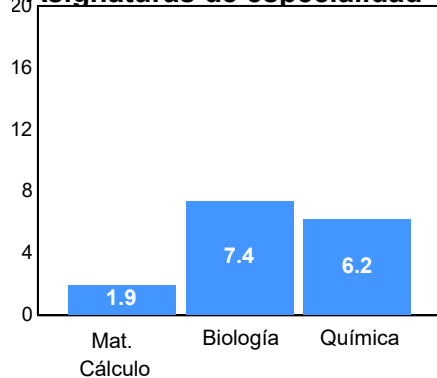

Asignaturas de especialidad