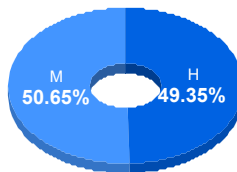

Reporte del Examen de admisión 2022-II

Datos generales

Campus: ICB   **Aspirantes:** 125   **Aceptados:** 94   **Matriculados:** 77   **Porcentaje aceptados:** 75.20
Programa: Licenciatura en Biotecnología

Aspirantes por bachillerato de procedencia

Bachillerato	Matriculados		
	Sí	No	Total
CBTIS 128	11	7	18
COBACH 5	8	3	11
COBACH 19	7	2	9
COBACH 6	5	4	9
CBTIS 114	3	5	8
COBACH 9	7	0	7
COBACH 7	3	3	6
Preparatoria Central	4	1	5
COBACH 11	4	0	4
COBACH 16	1	3	4
Otro	24	20	44
Total	77	48	125

Matriculados por sexo

Promedio de edad:

Hombres	Mujeres
20.0	18.7

El **78.7%** de los aceptados matriculados solicitaron la ficha de aspirantes de *Nuevo Ingreso*.