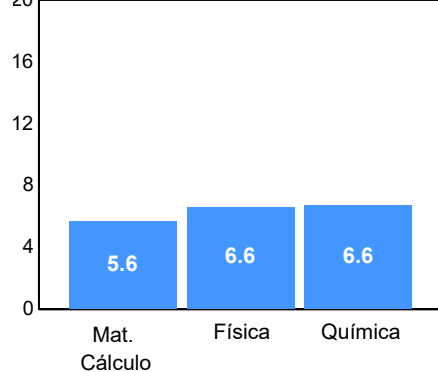

Asignaturas de especialidad