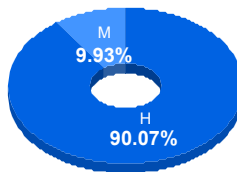

Reporte del Examen de admisión 2022-II

Datos generales

Campus: DMCU **Aspirantes:** 158 **Aceptados:** 158 **Matriculados:** 141 **Porcentaje aceptados:** 100.00
Programa: Ingeniería en Sistemas Automotrices

Aspirantes por bachillerato de procedencia

Bachillerato	Matriculados		
	Sí	No	Total
CBTIS 128	22	1	23
COBACH 11	11	1	12
CONALEP II	9	0	9
CBTIS 114	7	1	8
COBACH 9	7	1	8
CONALEP III	7	0	7
COBACH 16	5	1	6
COBACH 19	5	1	6
CB. Zaragoza	3	2	5
CBTIS 270	5	0	5
Otro	60	9	69
Total	141	17	158

Matriculados por sexo

Promedio de edad:

Hombres	Mujeres
18.9	19.3

El **87.3%** de los aceptados matriculados solicitaron la ficha de aspirantes de *Nuevo Ingreso*.