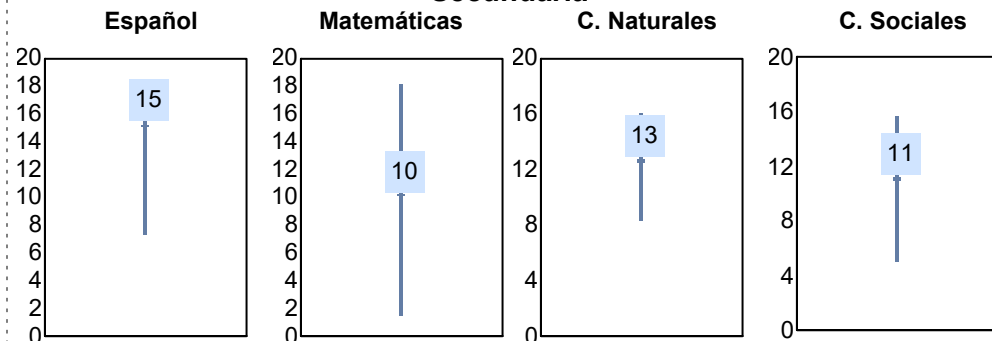

Asignaturas de especialidad

Puntaje

Promedio: 93.18
Desviación Estandar: 17.91

Reporte del Examen de admisión 2022-II

Datos generales

Campus: IIT

Programa: Ingeniería en Mecatrónica

Aspirantes:
308