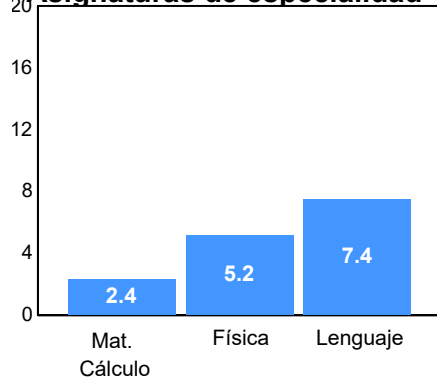

Matriculados:
18

Porcentaje aceptados:
100.00

Programa: Licenciatura en Ingeniería en Diseño y Automatización Agrícola

Aspirantes por bachillerato de procedencia

Bachillerato	Matriculados		
	Sí	No	Total
CBTIS 117	4	1	5
CECYT 8	4	0	4
CBTA 170	2	0	2
CBTA 90	1	1	2
COBACH 14	1	1	2
CARICHI	1	0	1
CECYT 10	1	0	1
CECYT 29	1	0	1
CECYT 5	1	0	1
Otro	1	0	1
Otro	1	0	1
Total	18	3	21

Matriculados por sexo

Promedio de edad:

Hombres	Mujeres
18.3	17.3

El **85.7%** de los aceptados matriculados solicitaron la ficha de aspirantes de *Nuevo Ingreso*.

Resultados del EXCOBA

Primaria

Secundaria

Asignaturas de especialidad