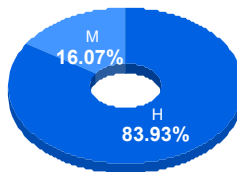

Reporte del Examen de admisión 2022-II

Datos generales

Campus: DMCU

Programa: Ingeniería en Mecatrónica

Aspirantes:
60

Aceptados:
60

Matriculados:
56

Porcentaje aceptados:
100.00

Aspirantes por bachillerato de procedencia

Bachillerato	Matriculados		
	Sí	No	Total
CECYT 11	12	0	12
COBACH 9	8	0	8
CBTIS 128	5	0	5
COBACH 16	4	1	5
CONALEP III	5	0	5
Otro	5	0	5
CBTIS 270	3	1	4
COBACH 11	4	0	4
CBTCJ	2	1	3
B. Sierra Madre	1	0	1
Otro	7	1	8
Total	56	4	60

Matriculados por sexo

Promedio de edad:

Hombres	Mujeres
19.0	18.1

El **91.7%** de los aceptados matriculados solicitaron la ficha de aspirantes de *Nuevo Ingreso*.