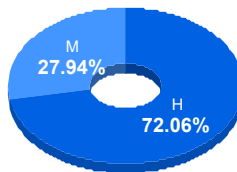

Reporte del Examen de admisión 2022-II

Datos generales

Campus: IIT

Aspirantes:
75

Aceptados:
75

Matriculados:
68

Porcentaje aceptados:
100.00

Programa: Ingeniería en Sistemas Digitales y Comunicaciones

Aspirantes por bachillerato de procedencia

Bachillerato	Matriculados		
	Sí	No	Total
CBTIS 114	7	0	7
COBACH 6	7	0	7
CBTIS 128	3	0	3
CETIS 61	3	0	3
COBACH 11	3	0	3
COBACH 19	3	0	3
COBACH 5	3	0	3
COBACH 7	2	1	3
CONALEP I	3	0	3
Preparatoria Central	2	1	3
Otro	32	5	37
Total	68	7	75

Matriculados por sexo

Promedio de edad:

Hombres	Mujeres
18.8	18.8

El **85.3%** de los aceptados matriculados solicitaron la ficha de aspirantes de *Nuevo Ingreso*.