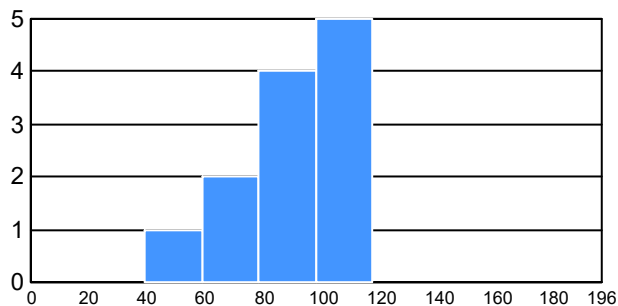

Puntaje

Promedio: 89.29
Desviación Estandar: 17.59

Reporte del Examen de admisión 2022-II

Datos generales

Campus: IIT **Aspirantes:** 56 **Aceptados:** 56 **Matriculados:** 43 **Porcentaje aceptados:** 100.00
Programa: Ingeniería en Manufactura