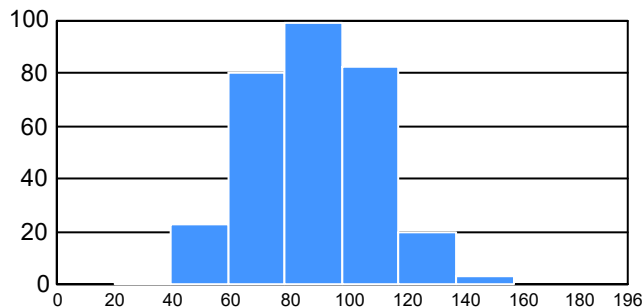

Puntaje

Promedio:

88.34

Desviación Estandar:

20.94