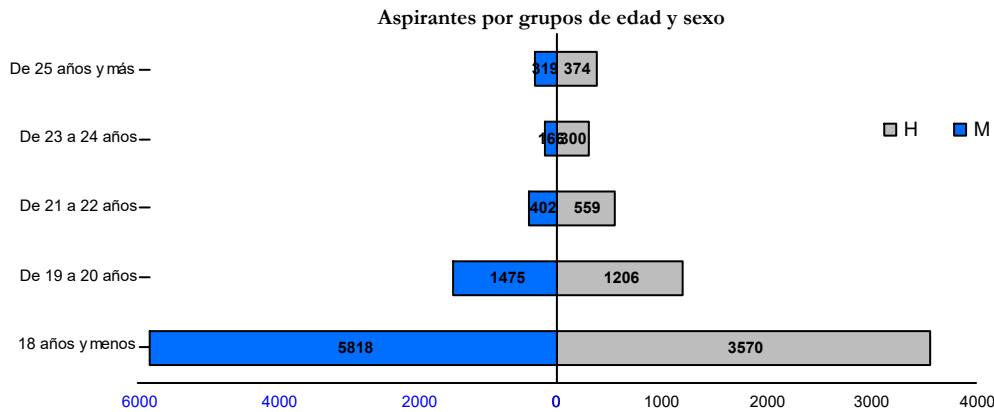

Admisión 2022-II

En el presente informe se muestra de forma detallada el resultado de la evaluación de los aspirantes, realizada a través de la aplicación de examen EXCOBA, para el ingreso al periodo 2022-II. Se incluyen datos sobre los Programas Educativos (PE) con mayor demanda, las escuelas de procedencia, entre otra información que resulta relevante. Finalmente se incluye la descripción la composición del instrumento administrado por Métrica Educativa A.C.

Para el ingreso al periodo 2022-II presentaron examen **14,189** aspirantes (42.3% de hombres y 57.7% mujeres). El porcentaje de aspirantes aceptados fue de **62.73%**.

PE con mas demanda

PE con más demanda de los aspirantes por sexo