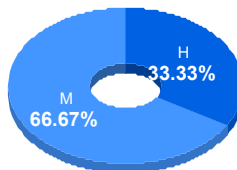

Reporte del Examen de admisión 2022-II

Datos generales

Campus: DMCU **Aspirantes:** 37 **Aceptados:** 37 **Matriculados:** 30 **Porcentaje aceptados:** 100.00

Programa: Licenciatura en Diseño Gráfico

Aspirantes por bachillerato de procedencia

Bachillerato	Matriculados		
	Sí	No	Total
CBTIS 270	4	2	6
COBACH 9	5	1	6
COBACH 7	5	0	5
COBACH 11	3	1	4
COBACH 16	3	1	4
CONALEP III	2	1	3
CBTIS 128	2	0	2
Abierta y	1	0	1
CBTCJ	1	0	1
CBTIS 114	1	0	1
Otro	3	1	4
Total	30	7	37

Matriculados por sexo

Promedio de edad:

Hombres	Mujeres
18.5	18.1

El **81.1%** de los aceptados matriculados solicitaron la ficha de aspirantes de *Nuevo Ingreso*.