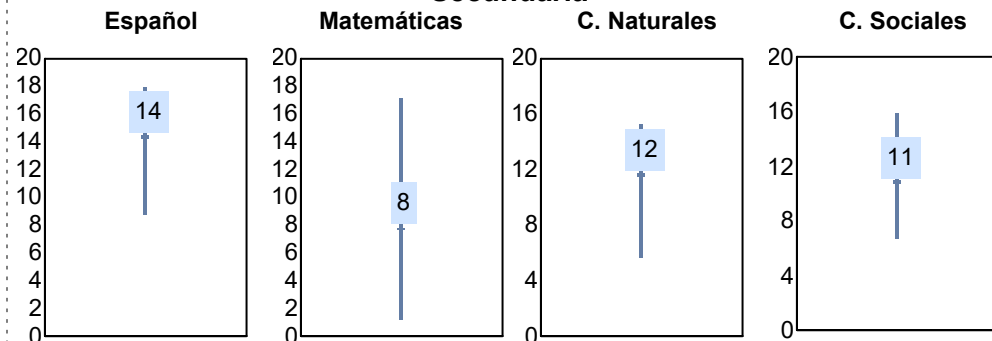

Secundaria

C. Sociales