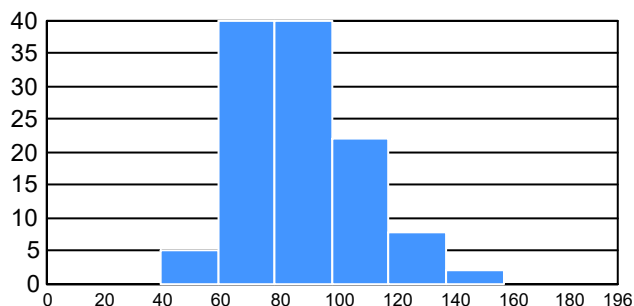

Puntaje

Promedio:

87.04

Desviación Estandar:

20.39