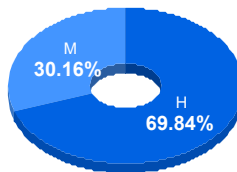

Reporte del Examen de admisión 2022-II

Datos generales

Campus: IIT

Programa: Ingeniería Física

Aspirantes:
72

Aceptados:
71

Matriculados:
63

Porcentaje aceptados:
98.61

Aspirantes por bachillerato de procedencia

Bachillerato	Matriculados		
	Sí	No	Total
Otro	8	0	8
CBTIS 128	6	1	7
COBACH 11	6	0	6
COBACH 5	5	0	5
COBACH 6	4	0	4
CBTCJ	2	1	3
COBACH 19	2	1	3
COBACH 7	3	0	3
COBACH 9	3	0	3
Acuerdo 286	2	0	2
Otro	22	6	28
Total	63	9	72

Matriculados por sexo

Promedio de edad:

Hombres	Mujeres
20.7	18.4

El **80.3%** de los aceptados matriculados solicitaron la ficha de aspirantes de *Nuevo Ingreso*.