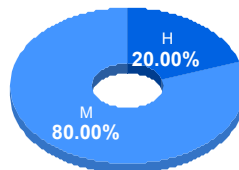

Reporte del Examen de admisión 2022-II

Datos generales

Campus: DMCU

Programa: Licenciatura en Nutrición

Aspirantes:

39

Aceptados:

39

Matriculados:

30

Porcentaje aceptados:

100.00

Aspirantes por bachillerato de procedencia

Bachillerato	Matriculados		
	Sí	No	Total
COBACH 11	4	1	5
COBACH 16	4	1	5
CBTIS 270	4	0	4
COBACH 7	3	1	4
CBTIS 128	1	2	3
COBACH 9	3	0	3
CECYT 11	1	1	2
Otro	2	0	2
Abierta v	1	0	1
Bachillerato EUA	0	1	1
Otro	7	2	9
Total	30	9	39

Matriculados por sexo

Promedio de edad:

Hombres   **Mujeres**

18.6

18.2

El **76.9%** de los aceptados matriculados solicitaron la ficha de aspirantes de *Nuevo Ingreso*.