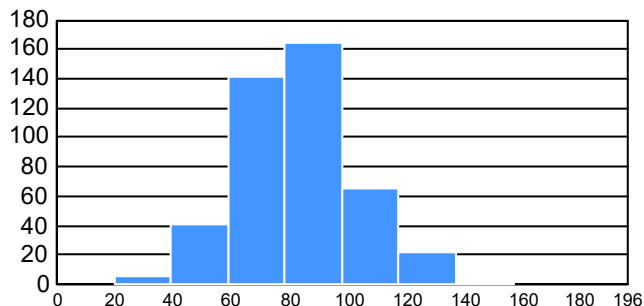

Puntaje

Promedio:

82.51

Desviación Estandar:

19.56