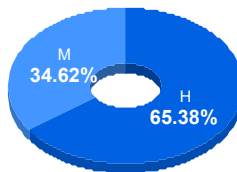

Reporte del Examen de admisión 2022-II

Datos generales

Campus: IADA

Programa: Licenciatura en Música

Aspirantes:
49

Aceptados:
30

Matriculados:
26

Porcentaje aceptados:
61.22

Aspirantes por bachillerato de procedencia

Bachillerato	Matriculados		
	Sí	No	Total
COBACH 5	2	3	5
COBACH 9	1	4	5
CBTIS 114	4	0	4
CBTIS 128	2	2	4
COBACH 6	1	3	4
COBACH 19	2	1	3
COBACH SEA	2	1	3
Abierta y	0	2	2
Bachillerato EUA	1	1	2
CECYT 22	0	2	2
Otro	11	4	15
Total	26	23	49

Matriculados por sexo

Promedio de edad:

Hombres	Mujeres
20.4	22.4

El **73.3%** de los aceptados matriculados solicitaron la ficha de aspirantes de *Nuevo Ingreso*.