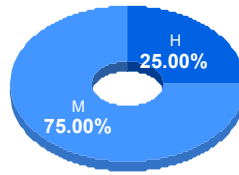

Reporte del Examen de admisión 2022-II

Datos generales

Campus: ICSA **Aspirantes:** 80 **Aceptados:** 80 **Matriculados:** 68 **Porcentaje aceptados:** 100.00

Programa: Licenciatura en Turismo

Aspirantes por bachillerato de procedencia

Bachillerato	Matriculados		
	Sí	No	Total
COBACH 9	7	2	9
CBTIS 128	8	0	8
COBACH 11	4	3	7
CBTCJ	5	0	5
COBACH 6	4	1	5
COBACH 7	4	1	5
CBTIS 114	3	1	4
COBACH 5	3	1	4
COBACH 17	3	0	3
COBACH 19	3	0	3
Otro	24	3	27
Total	68	12	80

Matriculados por sexo

Promedio de edad:

Hombres	Mujeres
21.7	19.1

El **83.8%** de los aceptados matriculados solicitaron la ficha de aspirantes de *Nuevo Ingreso*.