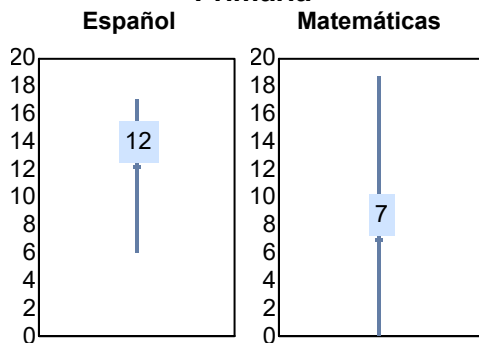

Reporte del Examen de admisión 2022-II

Datos generales

Campus: ICB

Aspirantes:
134

Aceptados:
133

Matriculados:
123

Porcentaje aceptados:
99.25

Programa: Licenciatura en Entrenamiento Deportivo

Aspirantes por bachillerato de procedencia

Bachillerato	Matriculados		
	Sí	No	Total
COBACH 19	18	1	19
CBTIS 114	9	1	10
COBACH 5	10	0	10
COBACH 6	9	1	10
COBACH 7	7	0	7
Colegio Santa María	7	0	7
COBACH SEA	5	1	6
Bachillerato EUA	4	1	5
CETIS 61	5	0	5
CBTI Agustín Pro	4	0	4
Otro	45	6	51
Total	123	11	134

Matriculados por sexo

Promedio de edad:

Hombres	Mujeres
19.5	18.3

El **90.2%** de los aceptados matriculados solicitaron la ficha de aspirantes de *Nuevo Ingreso*.

Resultados del EXCOBA

Primaria