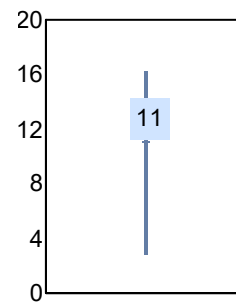

C. Sociales