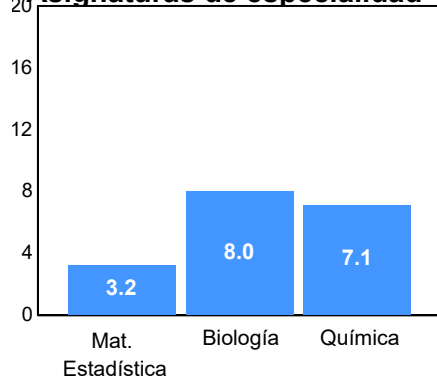

Aspirantes por bachillerato de procedencia

Bachillerato	Matriculados		
	Sí	No	Total
COBACH 7	0	6	6
CBTIS 114	3	0	3
COBACH 16	3	0	3
COBACH 19	3	0	3
Otro	2	1	3
CBTIS 128	1	1	2
COBACH 6	1	1	2
Abierta y	0	1	1
Acuerdo 286	0	1	1
Bachillerato EUA	1	0	1
Otro	12	5	17
Total	26	16	42

Matriculados por sexo

Promedio de edad:

Hombres	Mujeres
19.6	20.0

El **61.9%** de los aceptados matriculados solicitaron la ficha de aspirantes de *Nuevo Ingreso*.

Resultados del EXCOBA

Primaria

Secundaria

Asignaturas de especialidad

Puntaje

Promedio: 82.48
Desviación Estandar: 16.75

Reporte del Examen de admisión 2022-I

Datos generales

Campus: ICB

Aspirantes:
121

Aceptados:
111

Matriculados:
84