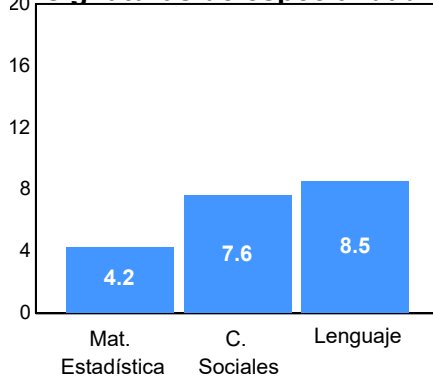

Campus: IADA

Aspirantes:
106

Aceptados:
73

Matriculados:
64

Porcentaje aceptados:
68.87

Programa: Licenciatura en Diseño Digital de Medios Interactivos

Aspirantes por bachillerato de procedencia

Bachillerato	Matriculados		
	Sí	No	Total
COBACH 7	9	3	12
COBACH 5	8	3	11
CBTIS 128	5	2	7
COBACH 19	4	3	7
CBTIS 114	5	1	6
COBACH 6	3	3	6
P. TecMilenio	2	4	6
CBTIS 269	2	2	4
COBACH 9	2	2	4
CBTCJ	1	2	3
Otro	23	17	40
Total	64	42	106

Matriculados por sexo

Promedio de edad:

Hombres	Mujeres
20.7	19.6

El **83.6%** de los aceptados matriculados solicitaron la ficha de aspirantes de *Nuevo Ingreso*.

Resultados del EXCOBA

Primaria

Secundaria

Asignaturas de especialidad