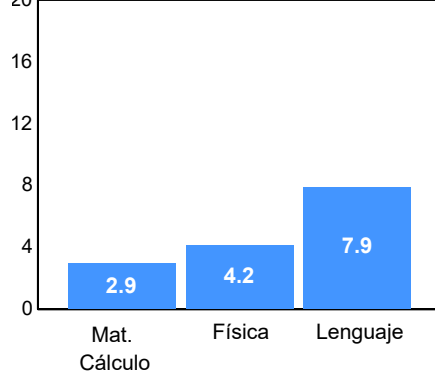

Matriculados por sexo

Promedio de edad:

Hombres	Mujeres
20.9	21.2

El **73.1%** de los aceptados matriculados solicitaron la ficha de aspirantes de *Nuevo Ingreso*.

Resultados del EXCOBA

Primaria

Secundaria

Asignaturas de especialidad