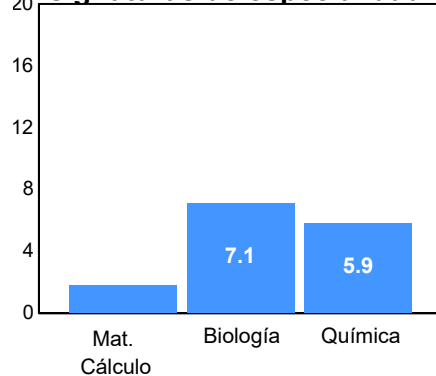

Programa: Licenciatura en Nutrición

Aspirantes:
165

Aceptados:
165

Matriculados:
137

Porcentaje aceptados:
100.00

Aspirantes por bachillerato de procedencia

Bachillerato	Matriculados		
	Sí	No	Total
COBACH 5	15	1	16
COBACH 6	13	3	16
COBACH 19	10	2	12
CBTIS 128	7	3	10
COBACH 11	4	6	10
CBTIS 114	7	1	8
CETIS 61	7	1	8
COBACH 9	6	1	7
COBACH 7	6	0	6
Acuerdo 286	5	0	5
Otro	57	10	67
Total	137	28	165

Matriculados por sexo

Promedio de edad:

Hombres	Mujeres
20.4	20.4

El **78.2%** de los aceptados matriculados solicitaron la ficha de aspirantes de *Nuevo Ingreso*.

Resultados del EXCOBA

Primaria

Secundaria

Asignaturas de especialidad

Puntaje

Promedio:
76.07

Desviación Estandar:
17.59

Reporte del Examen de admisión 2022-I

Datos generales

Campus: ICB **Aspirantes:** 42 **Aceptados:** 42 **Matriculados:** 26 **Porcentaje aceptados:** 100.00
Programa: Licenciatura en Química