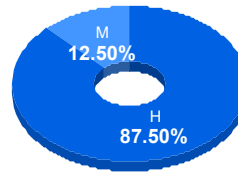

Reporte del Examen de admisión 2022-I

Datos generales

Campus: IIT

Aspirantes:
35

Aceptados:
35

Matriculados:
24

Porcentaje aceptados:
100.00

Programa: Ingeniería Mecánica

Aspirantes por bachillerato de procedencia

Bachillerato	Matriculados		
	Sí	No	Total
CBTIS 128	2	2	4
CBTIS 269	3	0	3
COBACH 9	1	2	3
Acuerdo 286	2	0	2
CBTIS 270	1	1	2
COBACH	1	1	2
Activo 20-30 Albert	1	0	1
B. Integral de Cd.	0	1	1
B. Visión Azteca	1	0	1
CBTI Agustín Pro	1	0	1
Otro	11	4	15
Total	24	11	35

Matriculados por sexo

Promedio de edad:

Hombres	Mujeres
20.4	20.3

El **65.7%** de los aceptados matriculados solicitaron la ficha de aspirantes de *Nuevo Ingreso*.