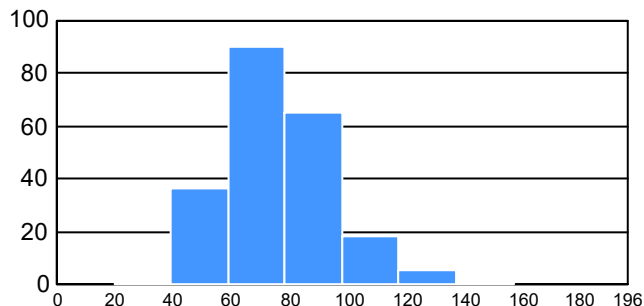

Puntaje

Promedio: 76.47
Desviación Estandar: 18.49