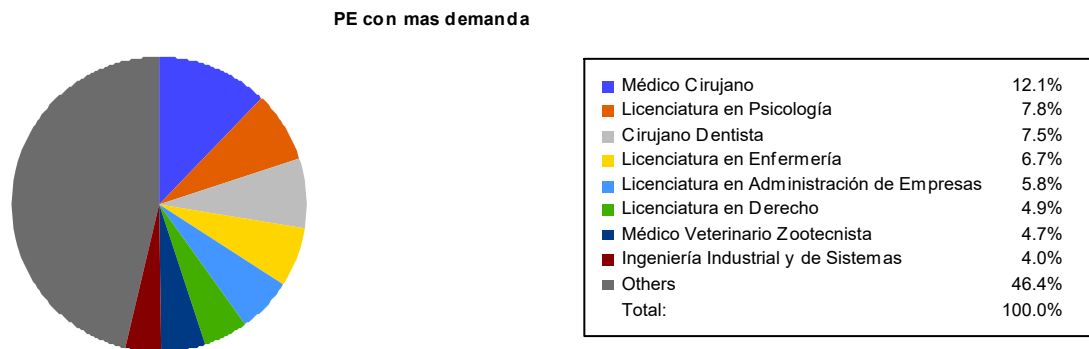

Admisión 2022-I

En el presente informe se muestra de forma detallada el resultado de la evaluación de los aspirantes, realizada a través de la aplicación de examen EXCOBA, para el ingreso al periodo 2022-I. Se incluyen datos sobre los Programas Educativos (PE) con mayor demanda, las escuelas de procedencia, entre otra información que resulta relevante. Finalmente se incluye la descripción la composición del instrumento administrado por Métrica Educativa A.C.

Para el ingreso al periodo 2022-I presentaron examen **5,453** aspirantes (42.1% de hombres y 57.9% mujeres). El porcentaje de aspirantes aceptados fue de **75.11%**.

Examen de Competencias Básicas (Excoba)