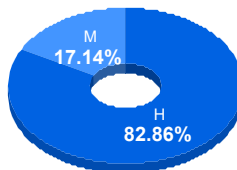

Reporte del Examen de admisión 2022-I

Datos generales

Campus: ICB

Aspirantes:
84

Aceptados:
84

Matriculados:
70

Porcentaje aceptados:
100.00

Programa: Licenciatura en Entrenamiento Deportivo

Aspirantes por bachillerato de procedencia

Bachillerato	Matriculados		
	Sí	No	Total
CBTIS 114	9	1	10
Abierta v	5	0	5
COBACH 11	4	1	5
COBACH 16	3	2	5
COBACH 6	4	1	5
CBTIS 128	4	0	4
COBACH 19	3	1	4
Bachillerato EUA	3	0	3
COBACH 5	1	2	3
COBACH 9	3	0	3
Otro	31	6	37
Total	70	14	84

Matriculados por sexo

Promedio de edad:

Hombres	Mujeres
21.2	20.9

El **79.8%** de los aceptados matriculados solicitaron la ficha de aspirantes de *Nuevo Ingreso*.