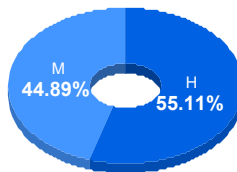

Reporte del Examen de admisión 2022-I

Datos generales

Campus: IIT **Aspirantes:** 216 **Aceptados:** 216 **Matriculados:** 176 **Porcentaje aceptados:** 100.00

Programa: Ingeniería Industrial y de Sistemas

Aspirantes por bachillerato de procedencia

Bachillerato	Matriculados		
	Sí	No	Total
CBTIS 128	16	1	17
CBTIS 114	12	0	12
CETIS 61	9	3	12
COBACH 19	9	3	12
Abierta y	7	4	11
CBTIS 270	10	1	11
Otro	10	1	11
COBACH 9	9	0	9
CBTCJ	7	1	8
COBACH 11	7	0	7
Otro	80	26	106
Total	176	40	216

Matriculados por sexo

Promedio de edad:

Hombres	Mujeres
20.9	21.7

El **77.8%** de los aceptados matriculados solicitaron la ficha de aspirantes de *Nuevo Ingreso*.