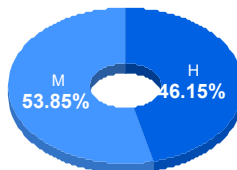

Reporte del Examen de admisión 2022-I

Datos generales

Campus: ICB **Aspirantes:** 42 **Aceptados:** 42 **Matriculados:** 26 **Porcentaje aceptados:** 100.00
Programa: Licenciatura en Química

Aspirantes por bachillerato de procedencia

Bachillerato	Matriculados		
	Sí	No	Total
COBACH 7	0	6	6
CBTIS 114	3	0	3
COBACH 16	3	0	3
COBACH 19	3	0	3
Otro	2	1	3
CBTIS 128	1	1	2
COBACH 6	1	1	2
Abierta y	0	1	1
Acuerdo 286	0	1	1
Bachillerato EUA	1	0	1
Otro	12	5	17
Total	26	16	42

Matriculados por sexo

Promedio de edad:

Hombres	Mujeres
19.6	20.0

El **61.9%** de los aceptados matriculados solicitaron la ficha de aspirantes de *Nuevo Ingreso*.