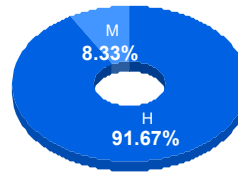

Reporte del Examen de admisión 2022-I

Datos generales

Campus: IIT

Aspirantes:
40

Aceptados:
40

Matriculados:
36

Porcentaje aceptados:
100.00

Programa: Ingeniería Eléctrica

Aspirantes por bachillerato de procedencia

Bachillerato	Matriculados		
	Sí	No	Total
CBTIS 114	6	0	6
COBACH 5	3	0	3
Otro	2	1	3
CB. Zaragoza	1	1	2
CBTIS 128	2	0	2
CETIS 61	2	0	2
Abierta v	1	0	1
CBTCJ	1	0	1
CBTIS 269	1	0	1
CBTIS 270	1	0	1
Otro	16	2	18
Total	36	4	40

Matriculados por sexo

Promedio de edad:

Hombres	Mujeres
22.7	20.3

El **87.5%** de los aceptados matriculados solicitaron la ficha de aspirantes de *Nuevo Ingreso*.