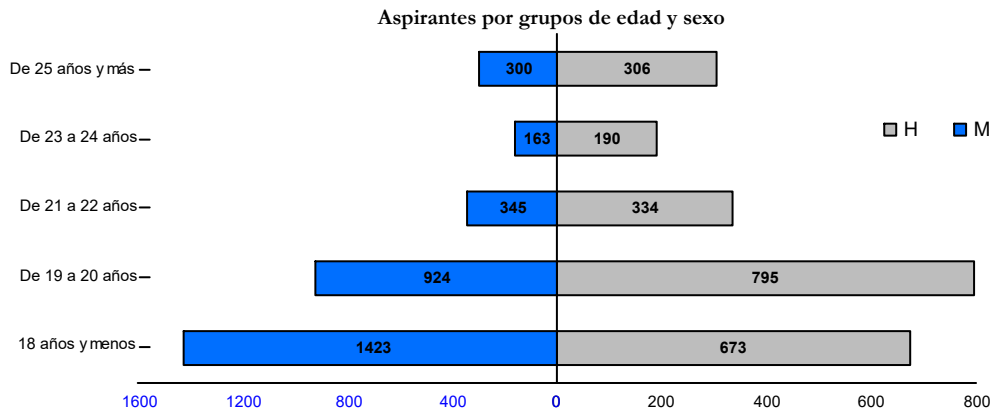

Admisión 2022-I

En el presente informe se muestra de forma detallada el resultado de la evaluación de los aspirantes, realizada a través de la aplicación de examen EXCOBA, para el ingreso al periodo 2022-I. Se incluyen datos sobre los Programas Educativos (PE) con mayor demanda, las escuelas de procedencia, entre otra información que resulta relevante. Finalmente se incluye la descripción la composición del instrumento administrado por Métrica Educativa A.C.

Para el ingreso al periodo 2022-I presentaron examen **5,453** aspirantes (42.1% de hombres y 57.9% mujeres). El porcentaje de aspirantes aceptados fue de **75.11%**.

Examen de Competencias Básicas (Excoba)