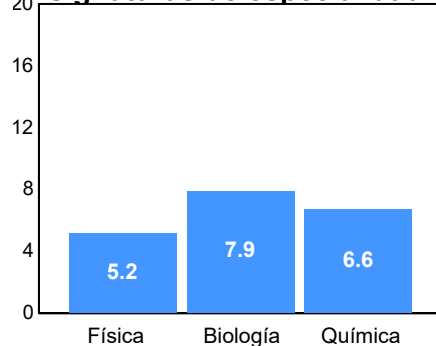

Matriculados por sexo

Promedio de edad:

Hombres	Mujeres
20.2	19.2

El **76.4%** de los aceptados matriculados solicitaron la ficha de aspirantes de *Nuevo Ingreso*.

Resultados del EXCOBA

Primaria

Secundaria

Asignaturas de especialidad

Puntaje

Promedio:
83.86

Desviación Estandar:
18.84

Reporte del Examen de admisión 2022-I

Datos generales

Campus: ICB

Aspirantes:
84

Aceptados:
84