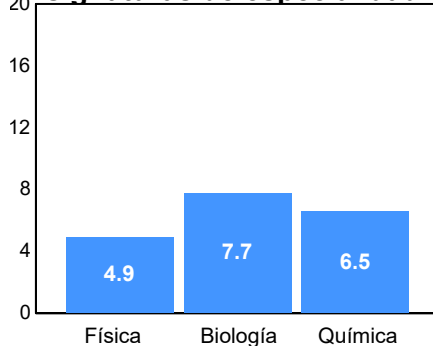

Aceptados:
53

Matriculados:
42

Porcentaje aceptados:
36.05

Programa: Licenciatura en Terapia Física y Rehabilitación

Aspirantes por bachillerato de procedencia

Bachillerato	Matriculados		
	Sí	No	Total
COBACH 5	4	11	15
COBACH 19	3	9	12
COBACH 6	6	5	11
CBTIS 114	4	6	10
CBTIS 128	2	7	9
COBACH 7	3	6	9
COBACH 9	1	6	7
CETIS 61	1	5	6
CBTCJ	0	5	5
CBTIS 269	0	5	5
Otro	18	40	58
Total	42	105	147

Matriculados por sexo

Promedio de edad:

Hombres	Mujeres
20.8	20.8

El **67.9%** de los aceptados matriculados solicitaron la ficha de aspirantes de *Nuevo Ingreso*.

Resultados del EXCOBA

Primaria

Secundaria

Asignaturas de especialidad

Puntaje

Promedio:

83.27

Desviación Estandar:

18.63

Reporte del Examen de admisión 2022-I

Datos generales

Campus: ICB