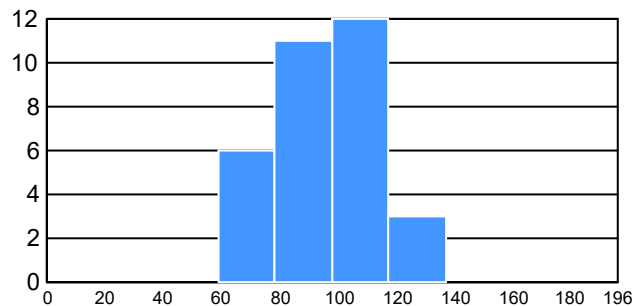

Puntaje

Promedio:

94.68

Desviación Estandar:

18.30