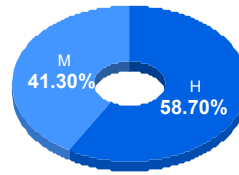

Reporte del Examen de admisión 2022-I

Datos generales

Campus: IADA **Aspirantes:** 53 **Aceptados:** 53 **Matriculados:** 46 **Porcentaje aceptados:** 100.00
Programa: Licenciatura en Diseño Industrial

Aspirantes por bachillerato de procedencia

Bachillerato	Matriculados		
	Sí	No	Total
COBACH 6	3	1	4
COBACH 9	4	0	4
Inst. Politécnico de	3	1	4
CETIS 61	3	0	3
COBACH 11	2	1	3
CB. Chihuahua	2	0	2
CBTIS 128	1	1	2
CBTIS 270	1	1	2
CECYT 9	1	1	2
COBACH 19	2	0	2
Otro	24	1	25
Total	46	7	53

Matriculados por sexo

Promedio de edad:

Hombres	Mujeres
21.3	20.0

El **83.0%** de los aceptados matriculados solicitaron la ficha de aspirantes de *Nuevo Ingreso*.