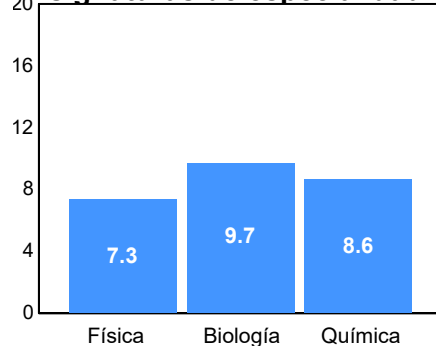

Matriculados por sexo

Promedio de edad:

Hombres	Mujeres
21.1	18.4

El **77.5%** de los aceptados matriculados solicitaron la ficha de aspirantes de *Nuevo Ingreso*.

Resultados del EXCOBA

Primaria

Secundaria

Asignaturas de especialidad

Puntaje

Promedio:

101.92

Desviación Estandar:

22.04

Reporte del Examen de admisión 2022-I

Datos generales

Campus: ICB **Aspirantes:** 256 **Aceptados:** 187 **Matriculados:** 169 **Porcentaje aceptados:** 73.05
Programa: Médico Veterinario Zootecnista