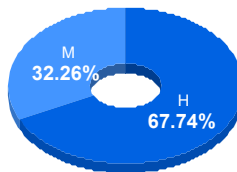

Reporte del Examen de admisión 2022-I

Datos generales

Campus: IIT **Aspirantes:** 37 **Aceptados:** 37 **Matriculados:** 31 **Porcentaje aceptados:** 100.00

Programa: Ingeniería en Manufactura

Aspirantes por bachillerato de procedencia

Bachillerato	Matriculados		
	Sí	No	Total
CBTIS 114	4	0	4
CBTIS 128	2	1	3
COBACH 19	2	1	3
Otro	3	0	3
Abierta y	2	0	2
CBTIS 270	0	2	2
CB. Zaragoza	1	0	1
CBTIS 269	1	0	1
CECYT 22	1	0	1
CETIS 61	1	0	1
Otro	14	2	16
Total	31	6	37

Matriculados por sexo

Promedio de edad:

Hombres	Mujeres
23.0	22.5

El **67.6%** de los aceptados matriculados solicitaron la ficha de aspirantes de *Nuevo Ingreso*.