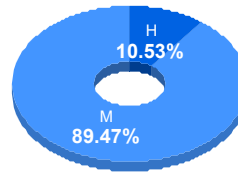

Reporte del Examen de admisión 2022-I

Datos generales

Campus: ICSA **Aspirantes:** 94 **Aceptados:** 94 **Matriculados:** 76 **Porcentaje aceptados:** 100.00
Programa: Licenciatura en Trabajo Social

Aspirantes por bachillerato de procedencia

Bachillerato	Matriculados		
	Sí	No	Total
CBTIS 128	4	1	5
CBTIS 270	3	2	5
COBACH 11	3	2	5
COBACH 19	4	1	5
COBACH 5	5	0	5
Otro	4	1	5
CECYT 22	3	1	4
CECYT 23	4	0	4
CECYT 7	3	1	4
COBACH 6	3	1	4
Otro	40	8	48
Total	76	18	94

Matriculados por sexo

Promedio de edad:
Hombres: 20.5
Mujeres: 21.7

El **79.8%** de los aceptados matriculados solicitaron la ficha de aspirantes de *Nuevo Ingreso*.