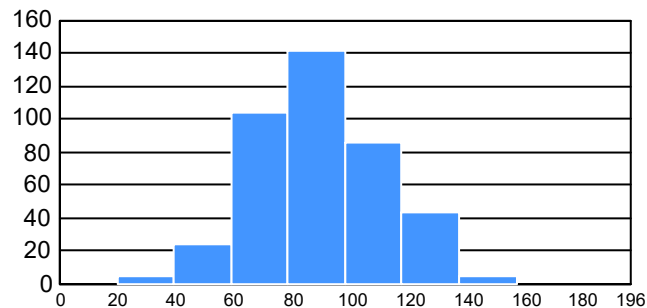

Matriculados por sexo

Promedio de edad:

Hombres	Mujeres
20.8	19.2

El **63.8%** de los aceptados matriculados solicitaron la ficha de aspirantes de *Nuevo Ingreso*.

Resultados del EXCOBA

Primaria

Secundaria

Asignaturas de especialidad

Puntaje

Promedio:
89.16

Desviación Estandar:
21.98

Reporte del Examen de admisión 2022-I

Datos generales

Campus: ICB

Programa: Licenciatura en Biología

Aspirantes:
50