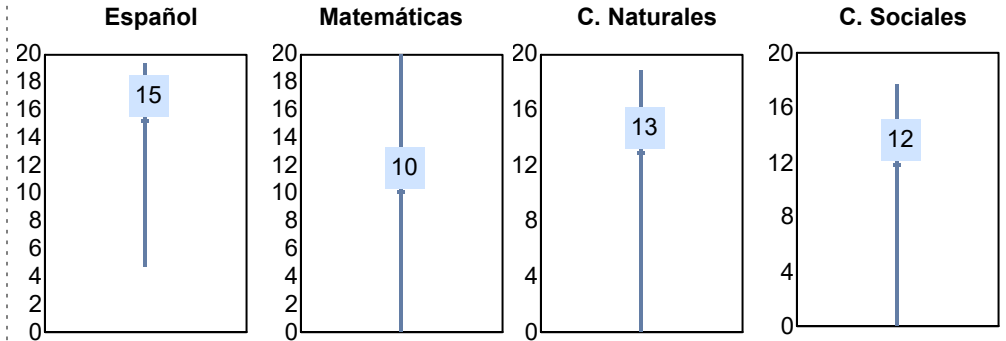

Matriculados por sexo

Promedio de edad:

Hombres	Mujeres
21.1	18.4

El **77.5%** de los aceptados matriculados solicitaron la ficha de aspirantes de *Nuevo Ingreso*.

Resultados del EXCOBA

Primaria

Secundaria

Asignaturas de especialidad

Puntaje

Promedio:

101.92

Desviación Estandar:

22.04

Reporte del Examen de admisión 2022-I

Datos generales

Campus: ICB **Aspirantes:** 256 **Aceptados:** 187 **Matriculados:** 169 **Porcentaje aceptados:** 73.05
Programa: Médico Veterinario Zootecnista