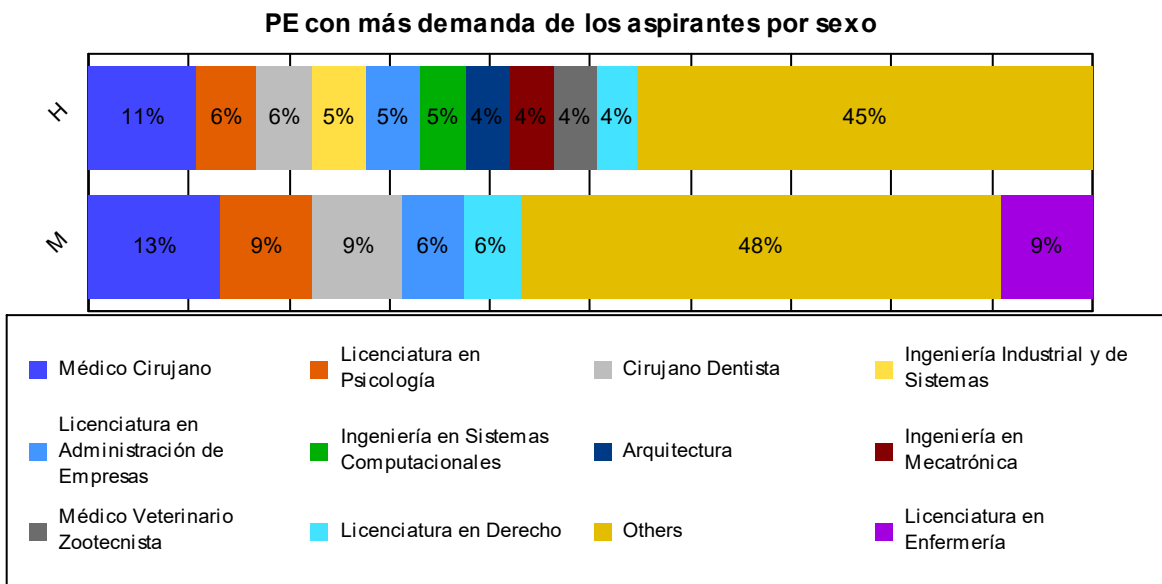

Admisión 2022-I

En el presente informe se muestra de forma detallada el resultado de la evaluación de los aspirantes, realizada a través de la aplicación de examen EXCOBA, para el ingreso al periodo 2022-I. Se incluyen datos sobre los Programas Educativos (PE) con mayor demanda, las escuelas de procedencia, entre otra información que resulta relevante. Finalmente se incluye la descripción la composición del instrumento administrado por Métrica Educativa A.C.

Para el ingreso al periodo 2022-I presentaron examen **5,453** aspirantes (42.1% de hombres y 57.9% mujeres). El porcentaje de aspirantes aceptados fue de **75.11%**.

Examen de Competencias Básicas (Excoba)