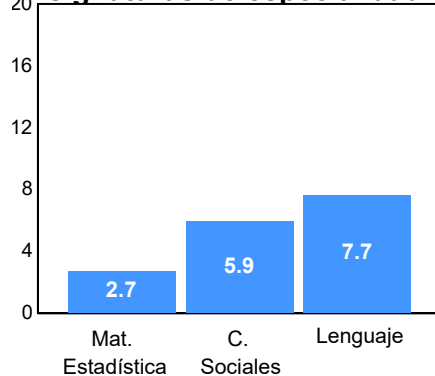

Asignaturas de especialidad