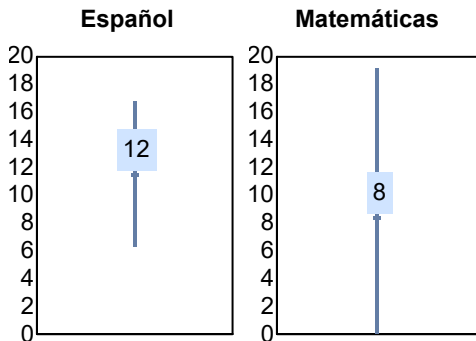

Programa: Licenciatura en Nutrición

Aspirantes:
165

Aceptados:
165

Matriculados:
137

Porcentaje aceptados:
100.00

Aspirantes por bachillerato de procedencia

Bachillerato	Matriculados		
	Sí	No	Total
COBACH 5	15	1	16
COBACH 6	13	3	16
COBACH 19	10	2	12
CBTIS 128	7	3	10
COBACH 11	4	6	10
CBTIS 114	7	1	8
CETIS 61	7	1	8
COBACH 9	6	1	7
COBACH 7	6	0	6
Acuerdo 286	5	0	5
Otro	57	10	67
Total	137	28	165

Matriculados por sexo

Promedio de edad:

Hombres	Mujeres
20.4	20.4

El **78.2%** de los aceptados matriculados solicitaron la ficha de aspirantes de *Nuevo Ingreso*.

Resultados del EXCOBA

Primaria

Secundaria

Asignaturas de especialidad