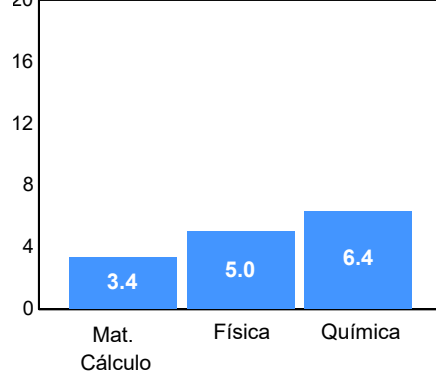

Matriculados por sexo

Promedio de edad:

Hombres	Mujeres
22.3	19.7

El **76.7%** de los aceptados matriculados solicitaron la ficha de aspirantes de *Nuevo Ingreso*.

Resultados del EXCOBA

Primaria

Secundaria

Asignaturas de especialidad