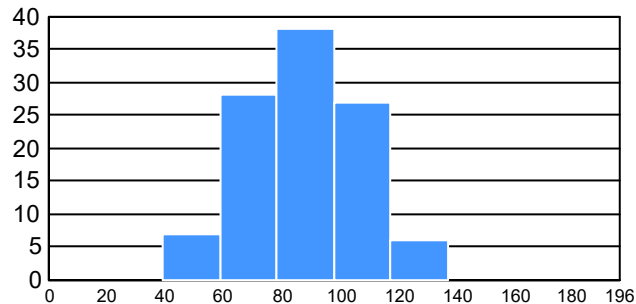

Campus: IADA

Aspirantes:
106

Aceptados:
73

Matriculados:
64

Porcentaje aceptados:
68.87

Programa: Licenciatura en Diseño Digital de Medios Interactivos

Aspirantes por bachillerato de procedencia

Bachillerato	Matriculados		
	Sí	No	Total
COBACH 7	9	3	12
COBACH 5	8	3	11
CBTIS 128	5	2	7
COBACH 19	4	3	7
CBTIS 114	5	1	6
COBACH 6	3	3	6
P. TecMilenio	2	4	6
CBTIS 269	2	2	4
COBACH 9	2	2	4
CBTCJ	1	2	3
Otro	23	17	40
Total	64	42	106

Matriculados por sexo

Promedio de edad:

Hombres	Mujeres
20.7	19.6

El **83.6%** de los aceptados matriculados solicitaron la ficha de aspirantes de *Nuevo Ingreso*.

Resultados del EXCOBA

Primaria

Secundaria

Asignaturas de especialidad

Puntaje

Promedio:

88.59

Desviación Estandar:

18.50

Reporte del Examen de admisión 2022-I

Datos generales

Campus: IADA **Aspirantes:** 152 **Aceptados:** 133 **Matriculados:** 111 **Porcentaje aceptados:** 87.50
Programa: Licenciatura en Diseño Gráfico