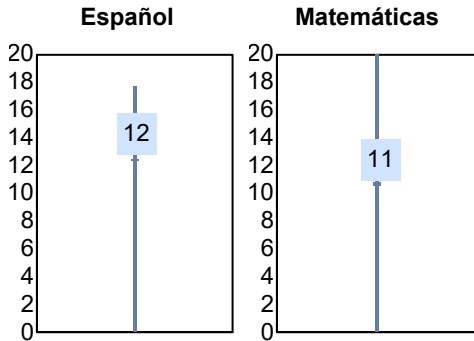

Matriculados por sexo

Promedio de edad:

Hombres	Mujeres
20.8	19.2

El **63.8%** de los aceptados matriculados solicitaron la ficha de aspirantes de *Nuevo Ingreso*.

Resultados del EXCOBA

Primaria

Secundaria

Asignaturas de especialidad

Puntaje

Promedio:
89.16

Desviación Estandar:
21.98

Reporte del Examen de admisión 2022-I

Datos generales

Campus: ICB

Programa: Licenciatura en Biología

Aspirantes:
50