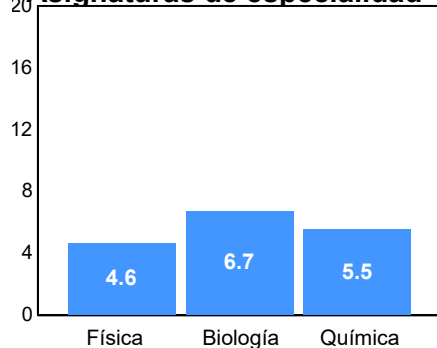

Matriculados por sexo

Promedio de edad:

Hombres	Mujeres
21.2	20.9

El **79.8%** de los aceptados matriculados solicitaron la ficha de aspirantes de *Nuevo Ingreso*.

Resultados del EXCOBA

Primaria

Secundaria

Asignaturas de especialidad

Puntaje

Promedio:

73.56

Desviación Estandar:

15.75

Reporte del Examen de admisión 2022-I

Datos generales

Campus: ICB