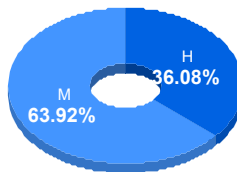

Reporte del Examen de admisión 2022-I

Datos generales

Campus: ICSA **Aspirantes:** 131 **Aceptados:** 120 **Matriculados:** 97 **Porcentaje aceptados:** 91.60
Programa: Licenciatura en Comercio Exterior

Aspirantes por bachillerato de procedencia

Bachillerato	Matriculados		
	Sí	No	Total
COBACH 11	8	2	10
CETIS 61	5	4	9
COBACH 9	7	2	9
CBTIS 128	6	2	8
CBTIS 270	6	1	7
COBACH 5	3	2	5
CONALEP III	4	1	5
Otro	4	1	5
Abierta v	3	1	4
CBTIS 114	4	0	4
Otro	47	18	65
Total	97	34	131

Matriculados por sexo

Promedio de edad:

Hombres	Mujeres
20.1	20.4

El **77.5%** de los aceptados matriculados solicitaron la ficha de aspirantes de *Nuevo Ingreso*.