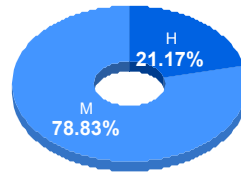

Reporte del Examen de admisión 2022-I

Datos generales

Campus: ICB

Programa: Licenciatura en Nutrición

Aspirantes:
165

Aceptados:
165

Matriculados:
137

Porcentaje aceptados:
100.00

Aspirantes por bachillerato de procedencia

Bachillerato	Matriculados		
	Sí	No	Total
COBACH 5	15	1	16
COBACH 6	13	3	16
COBACH 19	10	2	12
CBTIS 128	7	3	10
COBACH 11	4	6	10
CBTIS 114	7	1	8
CETIS 61	7	1	8
COBACH 9	6	1	7
COBACH 7	6	0	6
Acuerdo 286	5	0	5
Otro	57	10	67
Total	137	28	165

Matriculados por sexo

Promedio de edad:

Hombres	Mujeres
20.4	20.4

El **78.2%** de los aceptados matriculados solicitaron la ficha de aspirantes de *Nuevo Ingreso*.