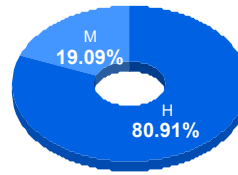

Reporte del Examen de admisión 2022-I

Datos generales

Campus: IIT

Aspirantes:
125

Aceptados:
125

Matriculados:
110

Porcentaje aceptados:
100.00

Programa: Ingeniería en Sistemas
Computacionales

Aspirantes por bachillerato de procedencia

Bachillerato	Matriculados		
	Sí	No	Total
CBTIS 114	12	1	13
CBTIS 128	11	2	13
COBACH 19	9	0	9
Otro	5	1	6
COBACH 16	4	1	5
COBACH 5	5	0	5
B. Visión Azteca	4	0	4
COBACH 6	4	0	4
Abierta v	3	0	3
CBTCJ	3	0	3
Otro	50	10	60
Total	110	15	125

Matriculados por sexo

Promedio de edad:

Hombres	Mujeres
20.3	20.6

El **84.8%** de los aceptados matriculados solicitaron la ficha de aspirantes de *Nuevo Ingreso*.