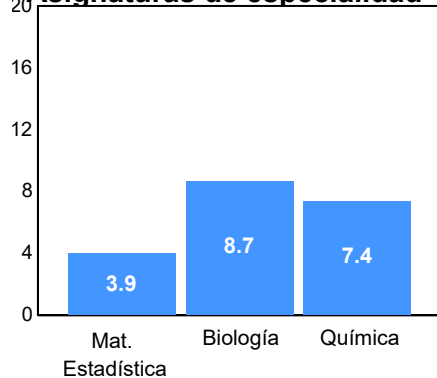

Asignaturas de especialidad