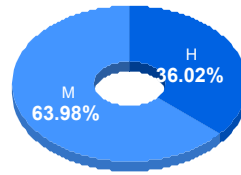

Reporte del Examen de admisión 2022-I

Datos generales

Campus: ICSA **Aspirantes:** 428 **Aceptados:** 299 **Matriculados:** 236 **Porcentaje aceptados:** 69.86
Programa: Licenciatura en Psicología

Aspirantes por bachillerato de procedencia

Bachillerato	Matriculados		
	Sí	No	Total
COBACH 5	12	16	28
CBTIS 128	18	7	25
COBACH 7	18	6	24
Otro	15	9	24
COBACH 11	16	6	22
COBACH 6	16	6	22
COBACH 19	12	8	20
COBACH 9	14	5	19
CBTIS 114	7	10	17
Abierta y	8	6	14
Otro	100	113	213
Total	236	192	428

Matriculados por sexo

Promedio de edad:

Hombres	Mujeres
22.1	20.8

El **73.9%** de los aceptados matriculados solicitaron la ficha de aspirantes de *Nuevo Ingreso*.