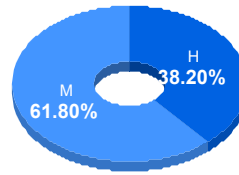

Reporte del Examen de admisión 2022-I

Datos generales

Campus: ICB

Programa: Cirujano Dentista

Aspirantes:
410

Aceptados:
127

Matriculados:
89

Porcentaje aceptados:
30.98

Aspirantes por bachillerato de procedencia

Bachillerato	Matriculados		
	Sí	No	Total
CBTIS 128	10	28	38
COBACH 6	8	26	34
COBACH 5	7	24	31
COBACH 7	6	25	31
COBACH 19	8	21	29
COBACH 9	4	24	28
CBTIS 114	5	20	25
COBACH 11	6	16	22
Otro	4	15	19
Bachillerato EUA	3	4	7
Otro	28	118	146
Total	89	321	410

Matriculados por sexo

Promedio de edad:

Hombres	Mujeres
20.8	19.2

El **63.8%** de los aceptados matriculados solicitaron la ficha de aspirantes de *Nuevo Ingreso*.