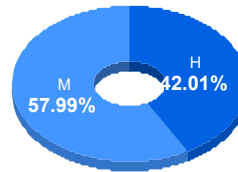

Reporte del Examen de admisión 2022-I

Datos generales

Campus: ICB **Aspirantes:** 256 **Aceptados:** 187 **Matriculados:** 169 **Porcentaje aceptados:** 73.05
Programa: Médico Veterinario Zootecnista

Aspirantes por bachillerato de procedencia

Bachillerato	Matriculados		
	Sí	No	Total
Otro	11	11	22
COBACH 5	14	5	19
COBACH 7	9	5	14
CBTIS 114	8	5	13
COBACH 9	10	3	13
COBACH 19	6	6	12
CBTIS 128	5	6	11
COBACH 11	8	2	10
COBACH 6	8	2	10
Bachillerato EUA	6	2	8
Otro	84	40	124
Total	169	87	256

Matriculados por sexo

Promedio de edad:

Hombres	Mujeres
21.2	20.1

El **85.0%** de los aceptados matriculados solicitaron la ficha de aspirantes de *Nuevo Ingreso*.