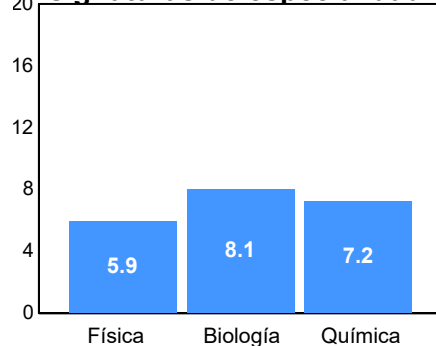

Matriculados:
89

Porcentaje aceptados:
30.98

Aspirantes por bachillerato de procedencia

Bachillerato	Matriculados		
	Sí	No	Total
CBTIS 128	10	28	38
COBACH 6	8	26	34
COBACH 5	7	24	31
COBACH 7	6	25	31
COBACH 19	8	21	29
COBACH 9	4	24	28
CBTIS 114	5	20	25
COBACH 11	6	16	22
Otro	4	15	19
Bachillerato EUA	3	4	7
Otro	28	118	146
Total	89	321	410

Matriculados por sexo

Promedio de edad:

Hombres	Mujeres
20.8	19.2

El **63.8%** de los aceptados matriculados solicitaron la ficha de aspirantes de *Nuevo Ingreso*.

Resultados del EXCOBA

Primaria

Secundaria

Asignaturas de especialidad

Puntaje

Promedio:
89.16

Desviación Estandar:
21.98

Reporte del Examen de admisión 2022-I

Datos generales

Campus: ICB

Programa: Licenciatura en Biología

Aspirantes:
50