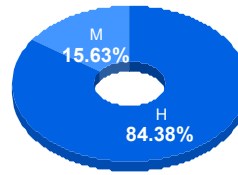

Reporte del Examen de admisión 2022-I

Datos generales

Campus: IADA

Aspirantes:
106

Aceptados:
73

Matriculados:
64

Porcentaje aceptados:
68.87

Programa: Licenciatura en Diseño Digital de Medios Interactivos

Aspirantes por bachillerato de procedencia

Bachillerato	Matriculados		
	Sí	No	Total
COBACH 7	9	3	12
COBACH 5	8	3	11
CBTIS 128	5	2	7
COBACH 19	4	3	7
CBTIS 114	5	1	6
COBACH 6	3	3	6
P. TecMilenio	2	4	6
CBTIS 269	2	2	4
COBACH 9	2	2	4
CBTCJ	1	2	3
Otro	23	17	40
Total	64	42	106

Matriculados por sexo

Promedio de edad:

Hombres	Mujeres
20.7	19.6

El **83.6%** de los aceptados matriculados solicitaron la ficha de aspirantes de *Nuevo Ingreso*.