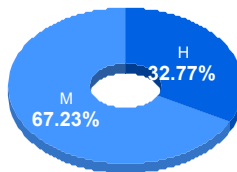

Reporte del Examen de admisión 2022-I

Datos generales

Campus: ICSA

Aspirantes:
269

Aceptados:
267

Matriculados:
235

Porcentaje aceptados:
99.26

Programa: Licenciatura en Derecho

Aspirantes por bachillerato de procedencia

Bachillerato	Matriculados		
	Sí	No	Total
CBTIS 128	16	4	20
COBACH 9	15	3	18
Otro	16	2	18
COBACH 19	12	2	14
COBACH 6	13	1	14
CBTIS 114	10	3	13
COBACH 5	12	1	13
Abierta y	9	1	10
CBTIS 270	7	2	9
CBTCJ	8	0	8
Otro	117	15	132
Total	235	34	269

Matriculados por sexo

Promedio de edad:

Hombres	Mujeres
22.4	21.0

El **83.9%** de los aceptados matriculados solicitaron la ficha de aspirantes de *Nuevo Ingreso*.