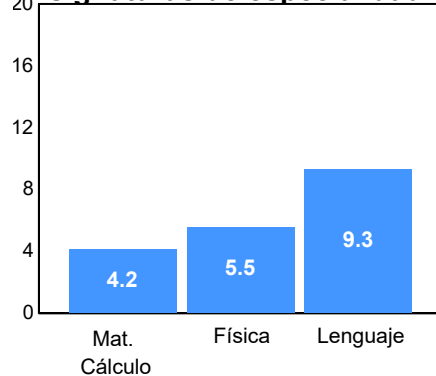

Asignaturas de especialidad