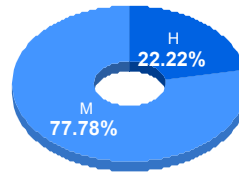

Reporte del Examen de admisión 2022-I

Datos generales

Campus: IADA **Aspirantes:** 42 **Aceptados:** 42 **Matriculados:** 36 **Porcentaje aceptados:** 100.00
Programa: Licenciatura en Diseño de Interiores

Aspirantes por bachillerato de procedencia

Bachillerato	Matriculados		
	Sí	No	Total
COBACH 16	2	1	3
COBACH 5	3	0	3
COBACH 6	3	0	3
COBACH 7	3	0	3
Otro	0	3	3
CBTIS 114	2	0	2
CBTIS 128	2	0	2
COBACH 9	2	0	2
Inst. Politécnico de	1	1	2
B. Integral de Cd.	1	0	1
Otro	17	1	18
Total	36	6	42

Matriculados por sexo

Promedio de edad:

Hombres	Mujeres
19.0	20.6

El **83.3%** de los aceptados matriculados solicitaron la ficha de aspirantes de *Nuevo Ingreso*.