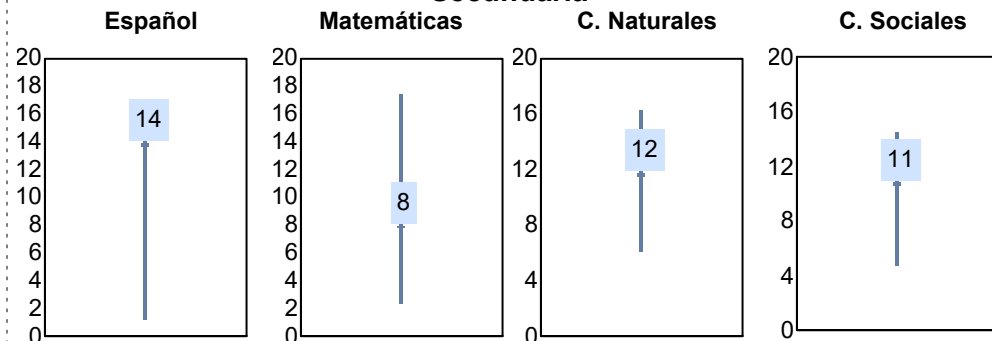

Secundaria