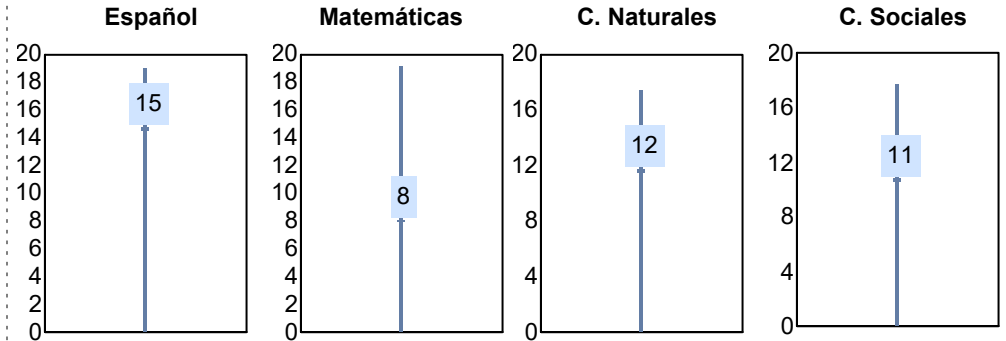

Matriculados por sexo

Promedio de edad:

Hombres	Mujeres
20.8	19.2

El **63.8%** de los aceptados matriculados solicitaron la ficha de aspirantes de *Nuevo Ingreso*.

Resultados del EXCOBA

Primaria

Secundaria

Asignaturas de especialidad

Puntaje

Promedio:
89.16

Desviación Estandar:
21.98

Reporte del Examen de admisión 2022-I

Datos generales

Campus: ICB

Programa: Licenciatura en Biología

Aspirantes:
50