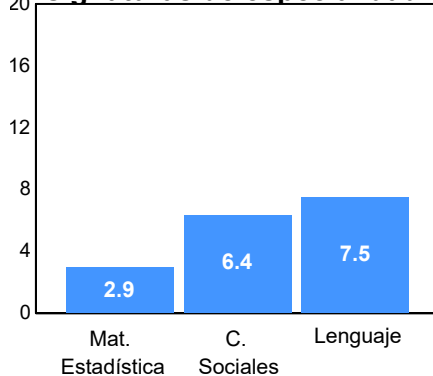

Matriculados por sexo

Promedio de edad:

Hombres	Mujeres
20.7	19.5

El **78.9%** de los aceptados matriculados solicitaron la ficha de aspirantes de *Nuevo Ingreso*.

Resultados del EXCOBA

Primaria

Secundaria

Asignaturas de especialidad

Puntaje

Promedio: 78.84
Desviación Estandar: 18.33

Reporte del Examen de admisión 2022-I

Datos generales

Campus: IADA **Aspirantes:** 53 **Aceptados:** 53 **Matriculados:** 46 **Porcentaje aceptados:** 100.00
Programa: Licenciatura en Diseño Industrial