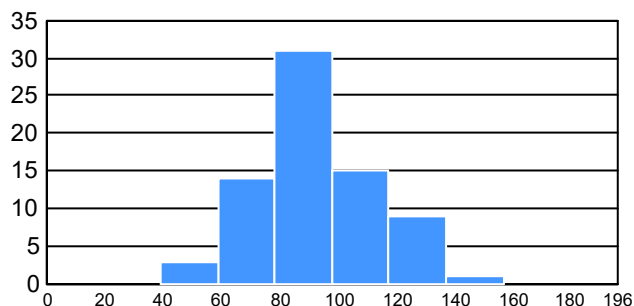

Puntaje

Promedio:
91.50

Desviación Estandar:
19.12