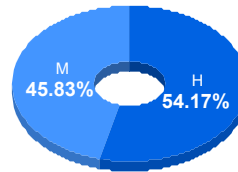

Reporte del Examen de admisión 2022-I

Datos generales

Campus: ICB

Aspirantes:
659

Aceptados:
80

Matriculados:
72

Porcentaje aceptados:
12.14

Programa: Médico Cirujano

Aspirantes por bachillerato de procedencia

Bachillerato	Matriculados		
	Sí	No	Total
CBTIS 128	8	45	53
COBACH 6	6	46	52
COBACH 9	5	43	48
COBACH 19	7	39	46
COBACH 5	5	37	42
Otro	2	33	35
COBACH 11	4	29	33
COBACH 7	3	30	33
CBTIS 114	4	28	32
P. TecMilenio	5	13	18
Otro	23	244	267
Total	72	587	659

Matriculados por sexo

Promedio de edad:

Hombres	Mujeres
21.1	18.4

El **77.5%** de los aceptados matriculados solicitaron la ficha de aspirantes de *Nuevo Ingreso*.