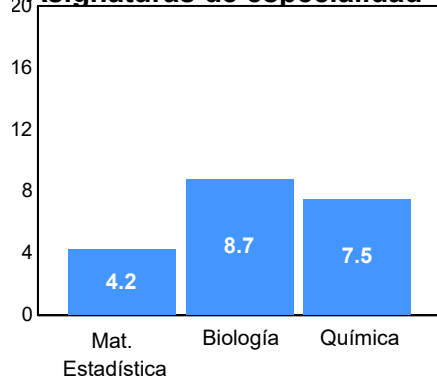

Asignaturas de especialidad