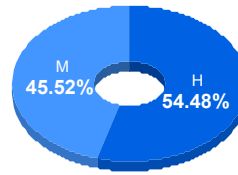

Reporte del Examen de admisión 2022-I

Datos generales

Campus: IADA
Programa: Arquitectura

Aspirantes: 179   **Aceptados:** 171   **Matriculados:** 134   **Porcentaje aceptados:** 95.53

Aspirantes por bachillerato de procedencia

Bachillerato	Matriculados		
	Sí	No	Total
CBTIS 114	10	1	11
CBTIS 128	9	2	11
COBACH 19	9	2	11
COBACH 7	10	1	11
COBACH 5	9	1	10
COBACH 6	6	4	10
COBACH 9	6	3	9
Otro	5	1	6
CETIS 61	4	1	5
COBACH 11	4	1	5
Otro	62	28	90
Total	134	45	179

Matriculados por sexo

Promedio de edad:
Hombres: 20.3   **Mujeres:** 19.1

El **74.9%** de los aceptados matriculados solicitaron la ficha de aspirantes de *Nuevo Ingreso*.