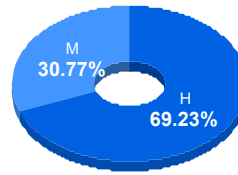

Reporte del Examen de admisión 2022-I

Datos generales

Campus: IIT

Programa: Ingeniería en Aeronáutica

Aspirantes:
32

Aceptados:
32

Matriculados:
26

Porcentaje aceptados:
100.00

Aspirantes por bachillerato de procedencia

Bachillerato	Matriculados		
	Sí	No	Total
CBTCJ	2	1	3
CBTIS 114	3	0	3
CBTIS 128	3	0	3
COBACH 11	3	0	3
COBACH 9	1	1	2
Otro	1	1	2
Activo 20-30 Albert	1	0	1
B. Integral de Cd.	1	0	1
CBTA 214	1	0	1
CBTIS 269	0	1	1
Otro	10	2	12
Total	26	6	32

Matriculados por sexo

Promedio de edad:

Hombres	Mujeres
19.6	20.0

El **78.1%** de los aceptados matriculados solicitaron la ficha de aspirantes de *Nuevo Ingreso*.