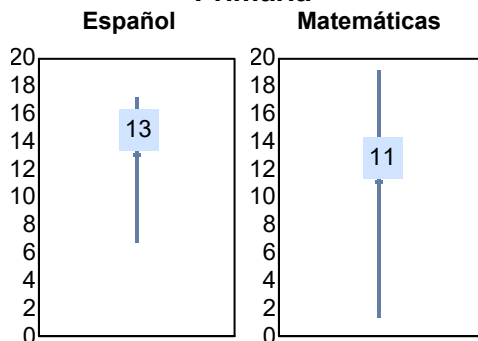

Programa: Licenciatura en Biotecnología

Aspirantes por bachillerato de procedencia

Bachillerato	Matriculados		
	Sí	No	Total
CBTIS 128	9	4	13
COBACH 6	6	1	7
CBTIS 114	6	0	6
COBACH 19	4	1	5
COBACH 7	5	0	5
Abierta v	1	1	2
Bachillerato EUA	2	0	2
COBACH 16	2	0	2
CONALEP I	1	1	2
P. TecMilenio	1	1	2
Otro	24	3	27
Total	61	12	73

Matriculados por sexo

Promedio de edad:

Hombres	Mujeres
21.0	19.7

El **78.1%** de los aceptados matriculados solicitaron la ficha de aspirantes de *Nuevo Ingreso*.

Resultados del EXCOBA

Primaria

Secundaria

C. Sociales