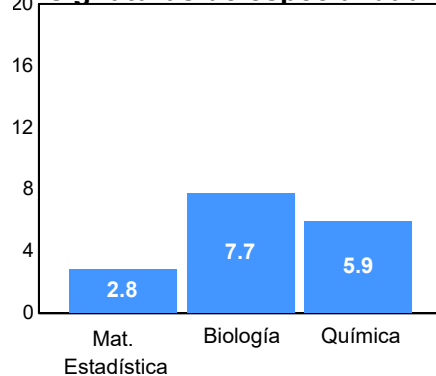

Puntaje

Promedio:
89.16

Desviación Estandar:
21.98

Reporte del Examen de admisión 2022-I

Datos generales

Campus: ICB

Programa: Licenciatura en Biología

Aspirantes:
50

Aceptados:
49

Matriculados:
35

Porcentaje aceptados:
98.00

Aspirantes por bachillerato de procedencia

Bachillerato	Matriculados		
	Sí	No	Total
COBACH 11	5	1	6
COBACH 6	2	3	5
CBTIS 114	2	1	3
CBTIS 128	3	0	3
CBTCJ	2	0	2
COBACH 19	2	0	2
COBACH 7	1	1	2
COBACH 9	2	0	2
Colegio Santa María	1	1	2
CONALEP II	1	1	2
Otro	14	7	21
Total	35	15	50

Matriculados por sexo

Promedio de edad:

Hombres	Mujeres
19.3	20.1

El **71.4%** de los aceptados matriculados solicitaron la ficha de aspirantes de *Nuevo Ingreso*.

Resultados del EXCOBA

Primaria

Secundaria

Asignaturas de especialidad

Puntaje

Promedio:
80.07

Desviación Estandar:
19.23

Reporte del Examen de admisión 2022-I

Datos generales

Campus: ICB **Aspirantes:** 73 **Aceptados:** 73 **Matriculados:** 61 **Porcentaje aceptados:** 100.00