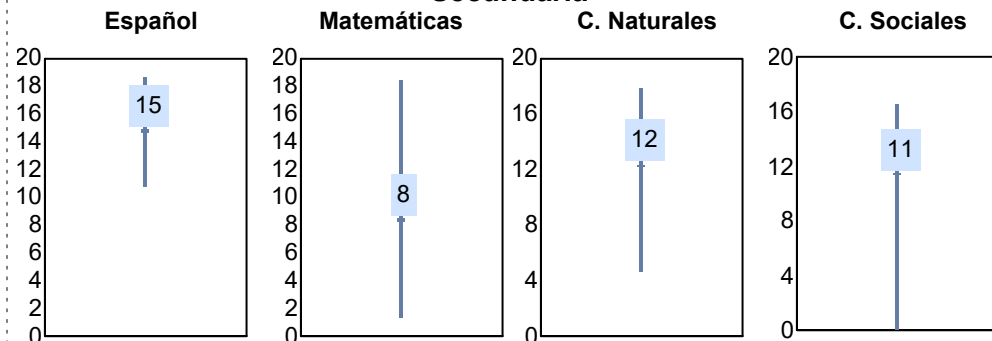

Programa: Licenciatura en Biotecnología

Aspirantes por bachillerato de procedencia

Bachillerato	Matriculados		
	Sí	No	Total
CBTIS 128	9	4	13
COBACH 6	6	1	7
CBTIS 114	6	0	6
COBACH 19	4	1	5
COBACH 7	5	0	5
Abierta v	1	1	2
Bachillerato EUA	2	0	2
COBACH 16	2	0	2
CONALEP I	1	1	2
P. TecMilenio	1	1	2
Otro	24	3	27
Total	61	12	73

Matriculados por sexo

Promedio de edad:

Hombres	Mujeres
21.0	19.7

El **78.1%** de los aceptados matriculados solicitaron la ficha de aspirantes de *Nuevo Ingreso*.

Resultados del EXCOBA

Primaria

Secundaria

C. Sociales