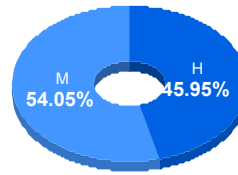

Reporte del Examen de admisión 2022-I

Datos generales

Campus: IADA **Aspirantes:** 152 **Aceptados:** 133 **Matriculados:** 111 **Porcentaje aceptados:** 87.50
Programa: Licenciatura en Diseño Gráfico

Aspirantes por bachillerato de procedencia

Bachillerato	Matriculados		
	Sí	No	Total
CBTIS 114	10	1	11
CBTIS 128	8	3	11
COBACH 11	8	3	11
COBACH 19	8	3	11
COBACH 5	8	2	10
Otro	8	0	8
COBACH 6	6	0	6
COBACH 7	3	3	6
COBACH 9	5	1	6
CB. Zaragoza	3	1	4
Otro	44	24	68
Total	111	41	152

Matriculados por sexo

Promedio de edad:

Hombres	Mujeres
20.7	19.5

El **78.9%** de los aceptados matriculados solicitaron la ficha de aspirantes de *Nuevo Ingreso*.