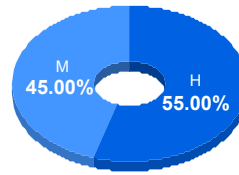

Reporte del Examen de admisión 2022-I

Datos generales

Campus: IIT

Aspirantes:
26

Aceptados:
26

Matriculados:
20

Porcentaje aceptados:
100.00

Programa: Ingeniería en Sistemas Digitales y Comunicaciones

Aspirantes por bachillerato de procedencia

Bachillerato	Matriculados		
	Sí	No	Total
Abierta v	2	0	2
CBTIS 114	1	1	2
CBTIS 269	1	1	2
COBACH 19	0	2	2
COBACH 7	2	0	2
CBTCJ	1	0	1
CBTIS 128	1	0	1
CECYT 22	0	1	1
CNCI Bachillerato	1	0	1
COBACH 11	0	1	1
Otro	11	0	11
Total	20	6	26

Matriculados por sexo

Promedio de edad:

Hombres	Mujeres
20.9	21.2

El **73.1%** de los aceptados matriculados solicitaron la ficha de aspirantes de *Nuevo Ingreso*.