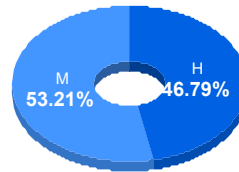

Reporte del Examen de admisión 2022-I

Datos generales

Campus: ICSA **Aspirantes:** 134 **Aceptados:** 133 **Matriculados:** 109 **Porcentaje aceptados:** 99.25
Programa: Licenciatura en Contaduría

Aspirantes por bachillerato de procedencia

Bachillerato	Matriculados		
	Sí	No	Total
CBTIS 128	9	4	13
COBACH 5	10	0	10
COBACH 19	9	0	9
CBTIS 114	6	2	8
COBACH 6	5	2	7
COBACH 7	6	1	7
COBACH 11	3	2	5
COBACH 9	5	0	5
Acuerdo 286	2	2	4
CBTCJ	4	0	4
Otro	50	12	62
Total	109	25	134

Matriculados por sexo

Promedio de edad:

Hombres	Mujeres
22.1	23.0

El **72.2%** de los aceptados matriculados solicitaron la ficha de aspirantes de *Nuevo Ingreso*.