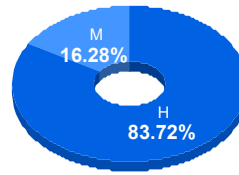

Reporte del Examen de admisión 2022-I

Datos generales

Campus: IIT **Aspirantes:** 51 **Aceptados:** 51 **Matriculados:** 43 **Porcentaje aceptados:** 100.00
Programa: Ingeniería en Sistemas Automotrices

Aspirantes por bachillerato de procedencia

Bachillerato	Matriculados		
	Sí	No	Total
COBACH 11	3	2	5
CBTIS 128	3	1	4
CECYT 11	4	0	4
COBACH 6	3	0	3
Abierta y	2	0	2
COBACH 16	2	0	2
COBACH 19	2	0	2
COBACH 7	2	0	2
COBACH 9	2	0	2
Inst. Politécnico de	0	2	2
Otro	20	3	23
Total	43	8	51

Matriculados por sexo

Promedio de edad:

Hombres	Mujeres
20.2	20.1

El **74.5%** de los aceptados matriculados solicitaron la ficha de aspirantes de *Nuevo Ingreso*.