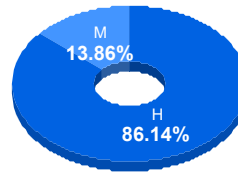

Reporte del Examen de admisión 2022-I

Datos generales

Campus: IIT

Programa: Ingeniería en Mecatrónica

Aspirantes:
116

Aceptados:
116

Matriculados:
101

Porcentaje aceptados:
100.00

Aspirantes por bachillerato de procedencia

Bachillerato	Matriculados		
	Sí	No	Total
CBTIS 114	5	2	7
CBTIS 128	5	1	6
COBACH 6	5	1	6
COBACH 9	5	1	6
CONALEP III	5	1	6
CBTCJ	5	0	5
COBACH 19	5	0	5
CONALEP I	3	2	5
CONALEP II	5	0	5
Abierta y	3	1	4
Otro	55	6	61
Total	101	15	116

Matriculados por sexo

Promedio de edad:

Hombres	Mujeres
21.5	21.0

El **82.8%** de los aceptados matriculados solicitaron la ficha de aspirantes de *Nuevo Ingreso*.