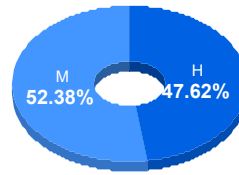

Reporte del Examen de admisión 2022-I

Datos generales

Campus: ICB

Aspirantes:
147

Aceptados:
53

Matriculados:
42

Porcentaje aceptados:
36.05

Programa: Licenciatura en Terapia Física y Rehabilitación

Aspirantes por bachillerato de procedencia

Bachillerato	Matriculados		
	Sí	No	Total
COBACH 5	4	11	15
COBACH 19	3	9	12
COBACH 6	6	5	11
CBTIS 114	4	6	10
CBTIS 128	2	7	9
COBACH 7	3	6	9
COBACH 9	1	6	7
CETIS 61	1	5	6
CBTCJ	0	5	5
CBTIS 269	0	5	5
Otro	18	40	58
Total	42	105	147

Matriculados por sexo

Promedio de edad:

Hombres	Mujeres
20.8	20.8

El **67.9%** de los aceptados matriculados solicitaron la ficha de aspirantes de *Nuevo Ingreso*.