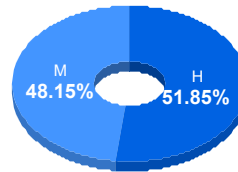

Reporte del Examen de admisión 2022-I

Datos generales

Campus: IIT

Programa: Ingeniería Ambiental

Aspirantes:
30

Aceptados:
30

Matriculados:
27

Porcentaje aceptados:
100.00

Aspirantes por bachillerato de procedencia

Bachillerato	Matriculados		
	Sí	No	Total
COBACH 11	3	1	4
CBTIS 128	3	0	3
COBACH 5	3	0	3
COBACH 9	3	0	3
Otro	2	0	2
Bachillerato EUA	1	0	1
CBTIS 114	1	0	1
CBTIS 270	1	0	1
CECYT 11	1	0	1
CECYT 22	1	0	1
Otro	8	2	10
Total	27	3	30

Matriculados por sexo

Promedio de edad:

Hombres	Mujeres
22.3	19.7

El **76.7%** de los aceptados matriculados solicitaron la ficha de aspirantes de *Nuevo Ingreso*.