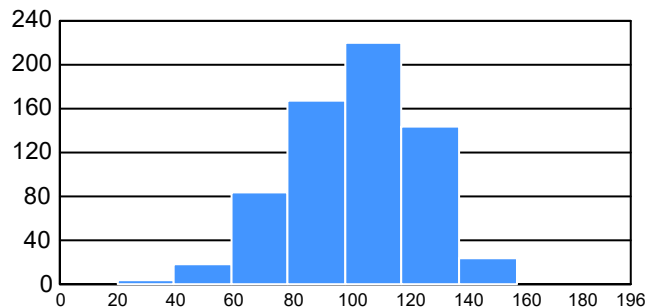

Puntaje

Promedio:

101.92

Desviación Estandar:

22.04

Reporte del Examen de admisión 2022-I

Datos generales

Campus: ICB **Aspirantes:** 256 **Aceptados:** 187 **Matriculados:** 169 **Porcentaje aceptados:** 73.05
Programa: Médico Veterinario Zootecnista