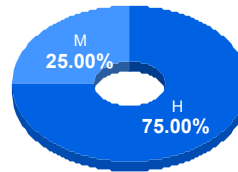

Reporte del Examen de admisión 2022-I

Datos generales

Campus: IIT

Programa: Ingeniería Civil

Aspirantes:
59

Aceptados:
59

Matriculados:
52

Porcentaje aceptados:
100.00

Aspirantes por bachillerato de procedencia

Bachillerato	Matriculados		
	Sí	No	Total
COBACH 19	6	1	7
Otro	6	0	6
CBTIS 114	4	0	4
CBTIS 128	3	0	3
COBACH 5	3	0	3
COBACH 9	2	1	3
P. Ignacio Allende	3	0	3
CBTIS 270	2	0	2
COBACH 11	2	0	2
COBACH 7	1	1	2
Otro	20	4	24
Total	52	7	59

Matriculados por sexo

Promedio de edad:

Hombres	Mujeres
21.7	19.3

El **79.7%** de los aceptados matriculados solicitaron la ficha de aspirantes de *Nuevo Ingreso*.