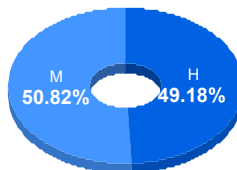

Reporte del Examen de admisión 2022-I

Datos generales

Campus: ICB **Aspirantes:** 73 **Aceptados:** 73 **Matriculados:** 61 **Porcentaje aceptados:** 100.00

Programa: Licenciatura en Biotecnología

Aspirantes por bachillerato de procedencia

Bachillerato	Matriculados		
	Sí	No	Total
CBTIS 128	9	4	13
COBACH 6	6	1	7
CBTIS 114	6	0	6
COBACH 19	4	1	5
COBACH 7	5	0	5
Abierta v	1	1	2
Bachillerato EUA	2	0	2
COBACH 16	2	0	2
CONALEP I	1	1	2
P. TecMilenio	1	1	2
Otro	24	3	27
Total	61	12	73

Matriculados por sexo

Promedio de edad:

Hombres	Mujeres
21.0	19.7

El **78.1%** de los aceptados matriculados solicitaron la ficha de aspirantes de *Nuevo Ingreso*.