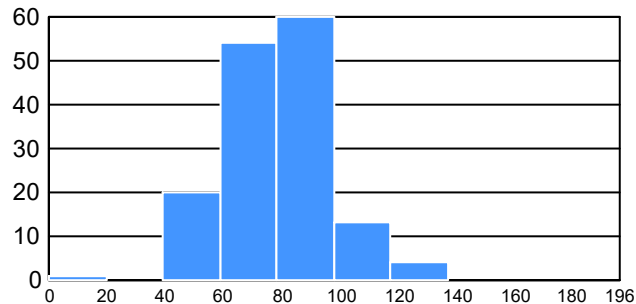

Matriculados por sexo

Promedio de edad:

Hombres	Mujeres
20.7	19.5

El **78.9%** de los aceptados matriculados solicitaron la ficha de aspirantes de *Nuevo Ingreso*.

Resultados del EXCOBA

Primaria

Secundaria

Asignaturas de especialidad

Puntaje

Promedio: 78.84
Desviación Estandar: 18.33

Reporte del Examen de admisión 2022-I

Datos generales

Campus: IADA **Aspirantes:** 53 **Aceptados:** 53 **Matriculados:** 46 **Porcentaje aceptados:** 100.00
Programa: Licenciatura en Diseño Industrial