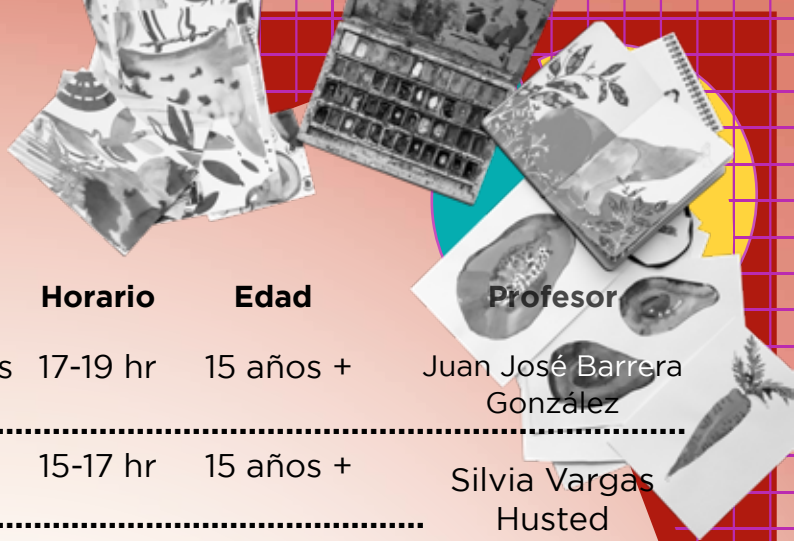

ACUARELA

No. de taller	Taller	Nivel	Día	Horario	Edad	Profesor
1534	Acuarela	Principiante, intermedio y avanzado	Miércoles	17-19 hr	15 años +	Juan José Barrera González
1535	Acuarela botánica y paisajística	Principiante-intermedio	Jueves	15-17 hr	15 años +	Silvia Vargas Husted
1536	Retrato en acuarela	Principiante-intermedio	Jueves	17-19 hr	15 años +