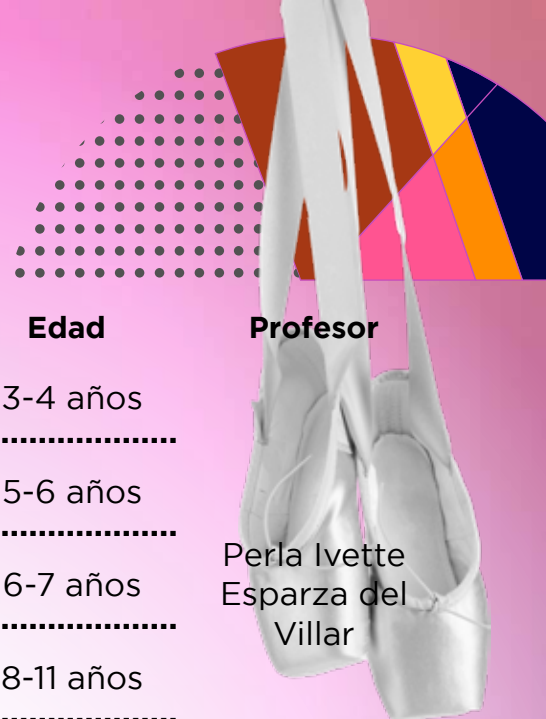

BALLET CLÁSICO

No. de taller	Taller	Nivel	Día	Horario	Edad	Profesor
1601	Ballet Clásico	Principiante	Lunes y miércoles	13-14 hr	3-4 años	Perla Ivette Esparza del Villar
1602	Ballet Clásico	Principiante	Lunes y miércoles	14-15 hr	5-6 años	
1603	Ballet Clásico	Principiante	Lunes y miércoles	15-16 hr	6-7 años	
1604	Ballet Clásico	Principiante	Lunes y miércoles	16-17 hr	8-11 años	
1605	Ballet Clásico	Principiante	Martes y jueves	13-14 hr	3-4 años	Laura Ivette Carrasco
1606	Ballet Clásico	Principiante	Martes y jueves	14-15 hr	5-6 años	
1607	Ballet Clásico	Principiante	Martes y jueves	15-16 hr	6-7 años	
1608	Ballet Clásico	Principiante	Sábado	11-13 hr	3-6 años	Margarita Alvarado Dávila
1609	Ballet Clásico	Principiante	Sábado	13-15 hr	7-10 años	
1610	Ballet Clásico	Principiante	Sábado	15-17 hr	11-14 años	
1611	Ballet Clásico	Principiante	Martes y Jueves	16-17 hr	8 a 12 años	Laura Elizabeth Becerra Allen
1612	Ballet Clásico	Principiante	Martes y Jueves	17-18 hr	13-15 años	
1613	Ballet Clásico	Principiante	Martes y Jueves	18-19 hr	16 años +	
1614	Ballet Clásico	Intermedio	Martes y Jueves	19-20 hr	16 años +	
1615	Ballet Clásico	Avanzado I	Sábado	9-11 hr	14 años +	Gabriela Alejandra Calvillo Vilchis
1616	Ballet Clásico	Principiante II	Viernes	15-17 hr	7-12 años	
1617	Ballet Clásico	Principiante I	Lunes y Miercoles	16-17 hr	4 a 6 años	Ma. Del Rosario Chávez Esparza