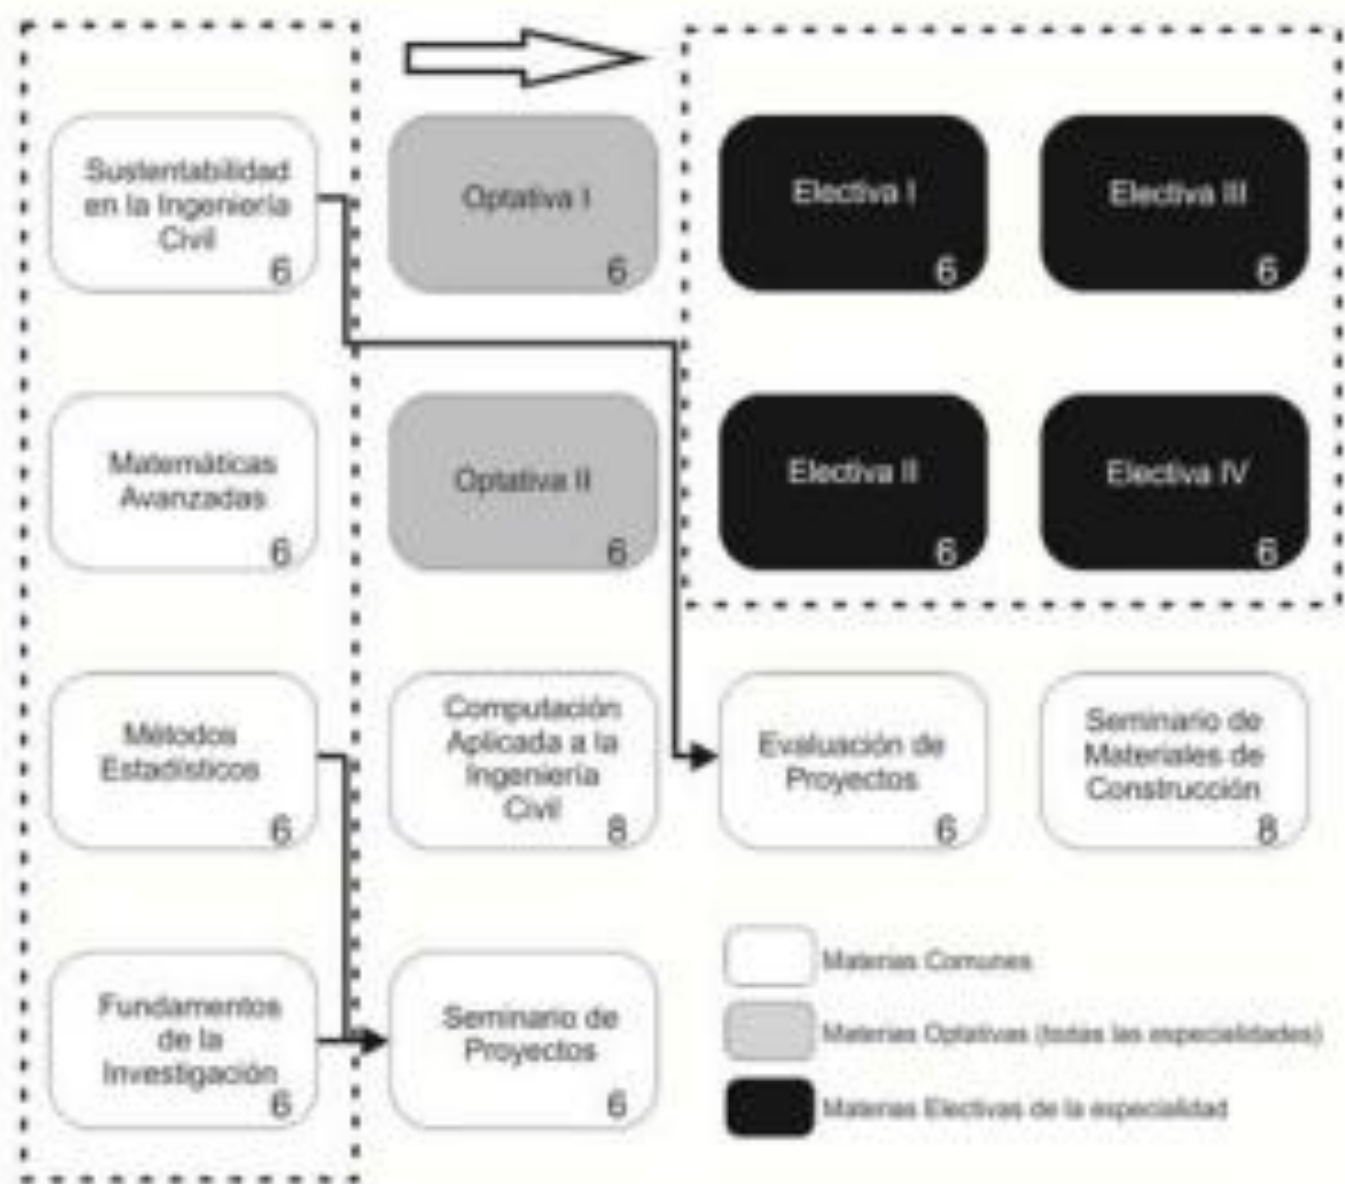

Mapa Curricular

El Programa está dirigido a estudiantes de tiempo completo. Por esta razón, las clases se programarán en la mañana y/o en la tarde.